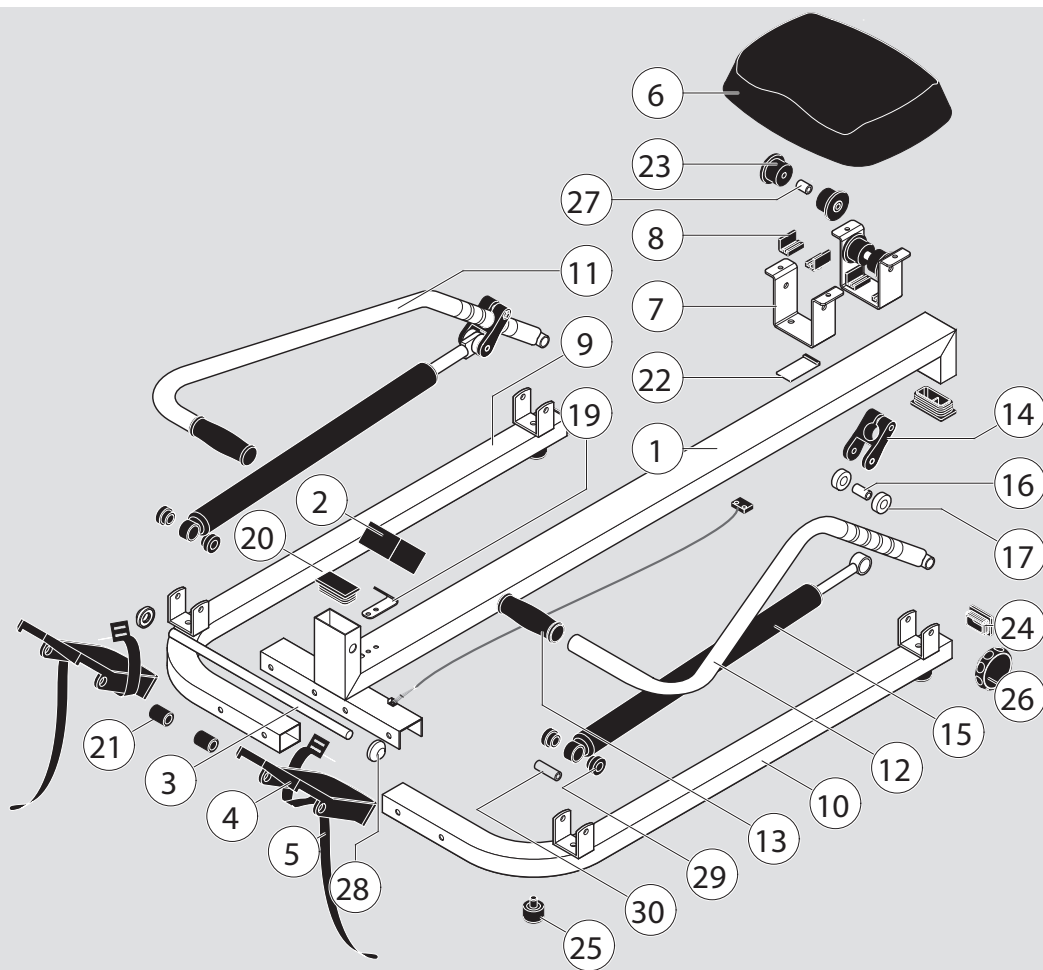

KETTLER

BASIC-LINE

„CUP“

Seznam náhradních dílů

Art.-Nr. 07970-760

	A 123	B 84 cm	C 23	 15 kg	 110 kg max.
---	-----------------	----------------------	----------------	--	---

MADE IN GERMANY

CZ

SEZNAM NÁHRADNÍCH DÍLŮ: CUP

Pos.-Nr.	Bezeichnung	Stück	Bestell-Nr.
	Rudergerät		07970-760
	CUP		
1	Tragbalken	1	94317141
2	Computer ST 7357-1	1	67032027
3	Pedalachse ø13 x 345 mm	1	97201615
4	Fußbrett	2	10119000
5	Klettband m. Öse	2	42108006
6	Sitz	1	72591200
7	U-Bügel BD 680	2	91210087-40
8	Gleitstück	4	10121034
9	Ausleger rechts	1	94317147
10	Ausleger links	1	94317150
11	Ruderarm rechts	1	97100361
12	Ruderarm links	1	97100362
13	KS-Griff ø25 mm	2	10118004
14	Klemmschelle ø 25 mm	2	10122012
15	Stoßämpfer No. HA201	2	67000005
16	Distanzrohr ø13x2,4x25 mm	2	97200455
17	Bundbuchse ø 21,5 mm kurz	4	10121009
18	Schraubenbeutel o. Abb.	1	94317144
19	Aufnahmewinkel	1	97200191
20	KS-Gleiter 60x30 mm	2	10100075
21	Distanzhülse ø 24x13,5x27 mm	2	10108073
22	Magnet 57x27x2,5 mm mit Klebeband	1	91210242
23	Laufrolle (4/293)	4	10121035
24	KS-Gleiter 40x30 mm	2	10100031
25	Auflagestück mit Zapfen ø28x20 mm	4	10122020
26	Sterngriffmutter M8	2	10105009
27	Distanzrohr ø 13x2,4x18 mm	2	97200477
28	Starlock mit Kappe ø 13 mm	2	10700010
29	Bundbuchse ø 21,5 mm lang	4	10121010
30	Distanzrohr ø 13x2,4x39,5 mm	2	97200456