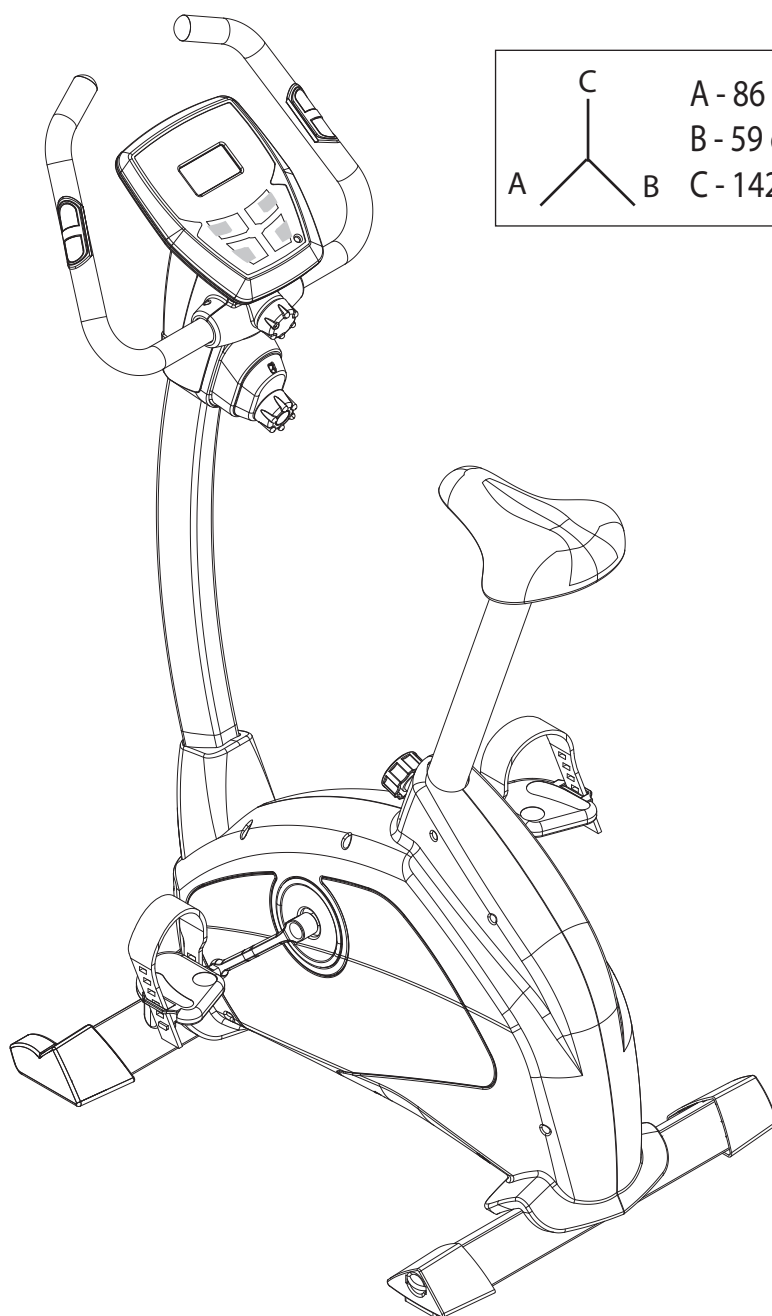

KETTLER

„GIRO – M“

Seznam náhradních dílů

7627-000

CZ

A	C	A - 86 cm	 29,1 kg	 110 kg max
		B - 59 cm		
B	C	C - 142 cm		

FREIZEIT MARKE KETTLER

SEZNAM NÁHRADNÍCH DÍLŮ: GIRO M

Teil-Nr.	Bezeichnung	Stück	Ersatzteil-Nr 07627-000 GIRO-M
1	Cockpit mit Computer	1	68003870
2	Lenker komplett	1	68003871
3	Verstelleinheit	1	68003873
4	Verstelleinheit hinten	1	68003874
5	Lenkerschaftrohr	1	68003872
6	Sattel	1	68003881
7	Sattelstütze	1	68003706
8	Sattelrohrführung	1	68003707
9	Verriegelungsschraube	1	68003517
10	Seitenverkleidung rechts	1	68003877
11	Seitenverkleidung links	1	68003878
12	Lenkerrohrabdeckung	1	68003876
13	Bodenrohr vorne	1	68003879
14	Bodenrohr hinten	1	68003880
15	Bodenschoner vorne rechts	1	68003713
16	Bodenschoner vorne links	1	68003714
17	Bodenschoner hinten rechts	1	68003715
18	Bodenschoner hinten links	1	68003716
19	Pedalsatz	1	68003504
20	Tretkurbelsatz	1	68003525
21	Antriebsriemen	1	68003717
22	Riemenscheibe mit Achse und Lagern	1	68003526
23	Magnetbügel	1	68003528
24	Riemenspanner komplett	1	68003524
25	Schwungmasse komplett	1	68003680
26	Sensorkabel oben	1	68003718
27	Readschalter	1	68003719
28	Bowdenzug unten	1	68003720
29	Farbeinsatz für Verstelleinheit hinten	1	68003875
30	Schraubenbeutel A ohne Abb.	1	68003882
31	Schraubenbeutel B ohne Abb.	1	68003883

SEZNAM NÁHRADNÍCH DÍLŮ: GIRO M

KOMPLETNÍ SORTIMENT:

domácí fitness

stolní tenis

zahradní nábytek

jízdní kola

dětský svět

dětský nábytek