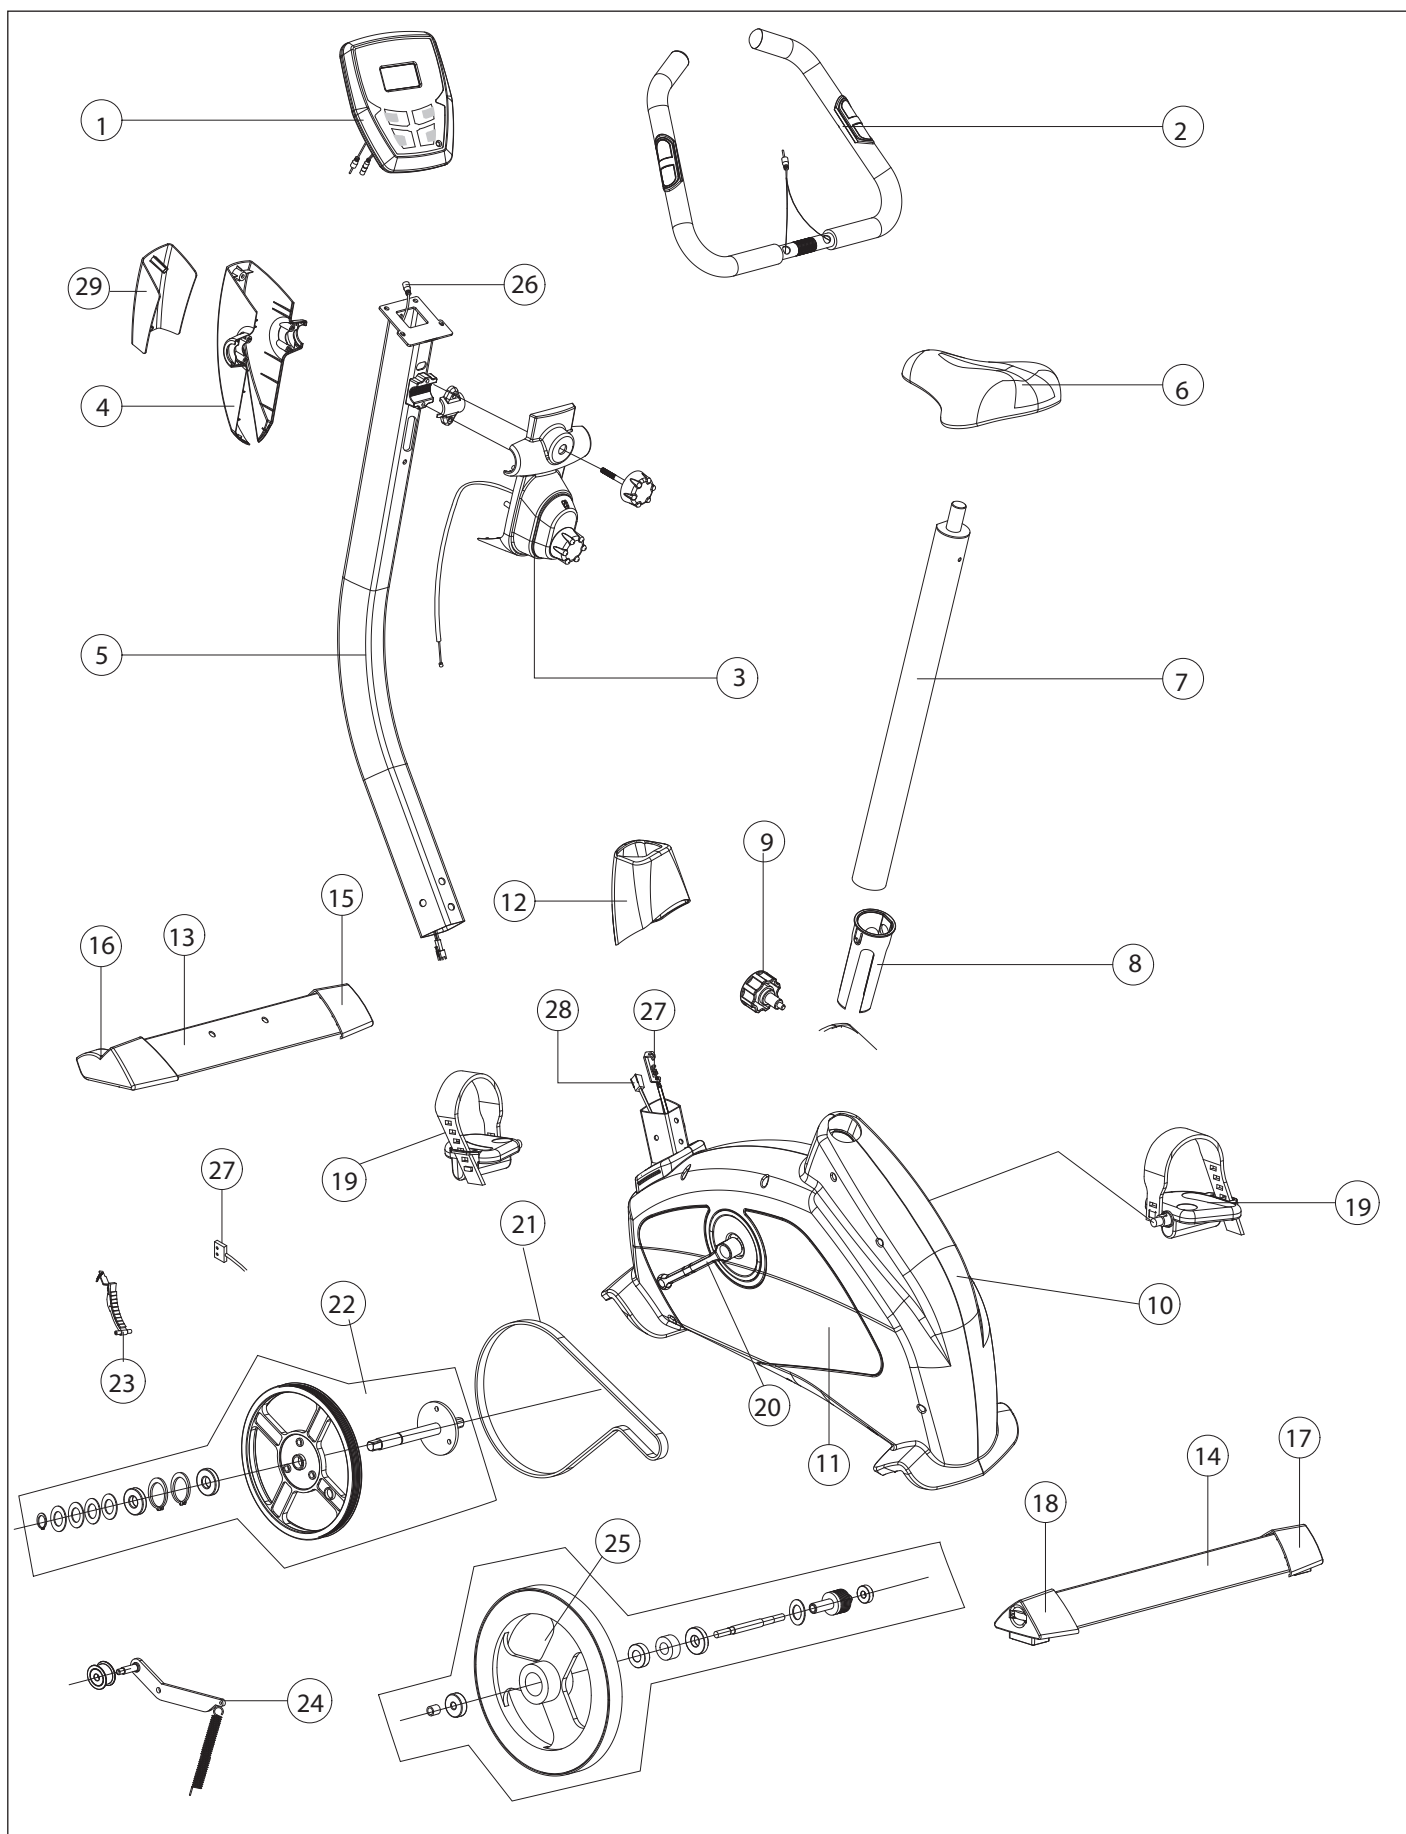

SEZNAM NÁHRADNÍCH DÍLŮ: GIRO M

Teil-Nr.	Bezeichnung	Stück	Ersatzteil-Nr 07627-000 GIRO-M
1	Cockpit mit Computer	1	68003870
2	Lenker komplett	1	68003871
3	Verstelleinheit	1	68003873
4	Verstelleinheit hinten	1	68003874
5	Lenkerschaftrohr	1	68003872
6	Sattel	1	68003881
7	Sattelstütze	1	68003706
8	Sattelrohrführung	1	68003707
9	Verriegelungsschraube	1	68003517
10	Seitenverkleidung rechts	1	68003877
11	Seitenverkleidung links	1	68003878
12	Lenkerrohrabdeckung	1	68003876
13	Bodenrohr vorne	1	68003879
14	Bodenrohr hinten	1	68003880
15	Bodenschoner vorne rechts	1	68003713
16	Bodenschoner vorne links	1	68003714
17	Bodenschoner hinten rechts	1	68003715
18	Bodenschoner hinten links	1	68003716
19	Pedalsatz	1	68003504
20	Tretkurbelsatz	1	68003525
21	Antriebsriemen	1	68003717
22	Riemenscheibe mit Achse und Lagern	1	68003526
23	Magnetbügel	1	68003528
24	Riemenspanner komplett	1	68003524
25	Schwungmasse komplett	1	68003680
26	Sensorkabel oben	1	68003718
27	Readschalter	1	68003719
28	Bowdenzug unten	1	68003720
29	Farbeinsatz für Verstelleinheit hinten	1	68003875
30	Schraubenbeutel A ohne Abb.	1	68003882
31	Schraubenbeutel B ohne Abb.	1	68003883

SEZNAM NÁHRADNÍCH DÍLŮ: GIRO M