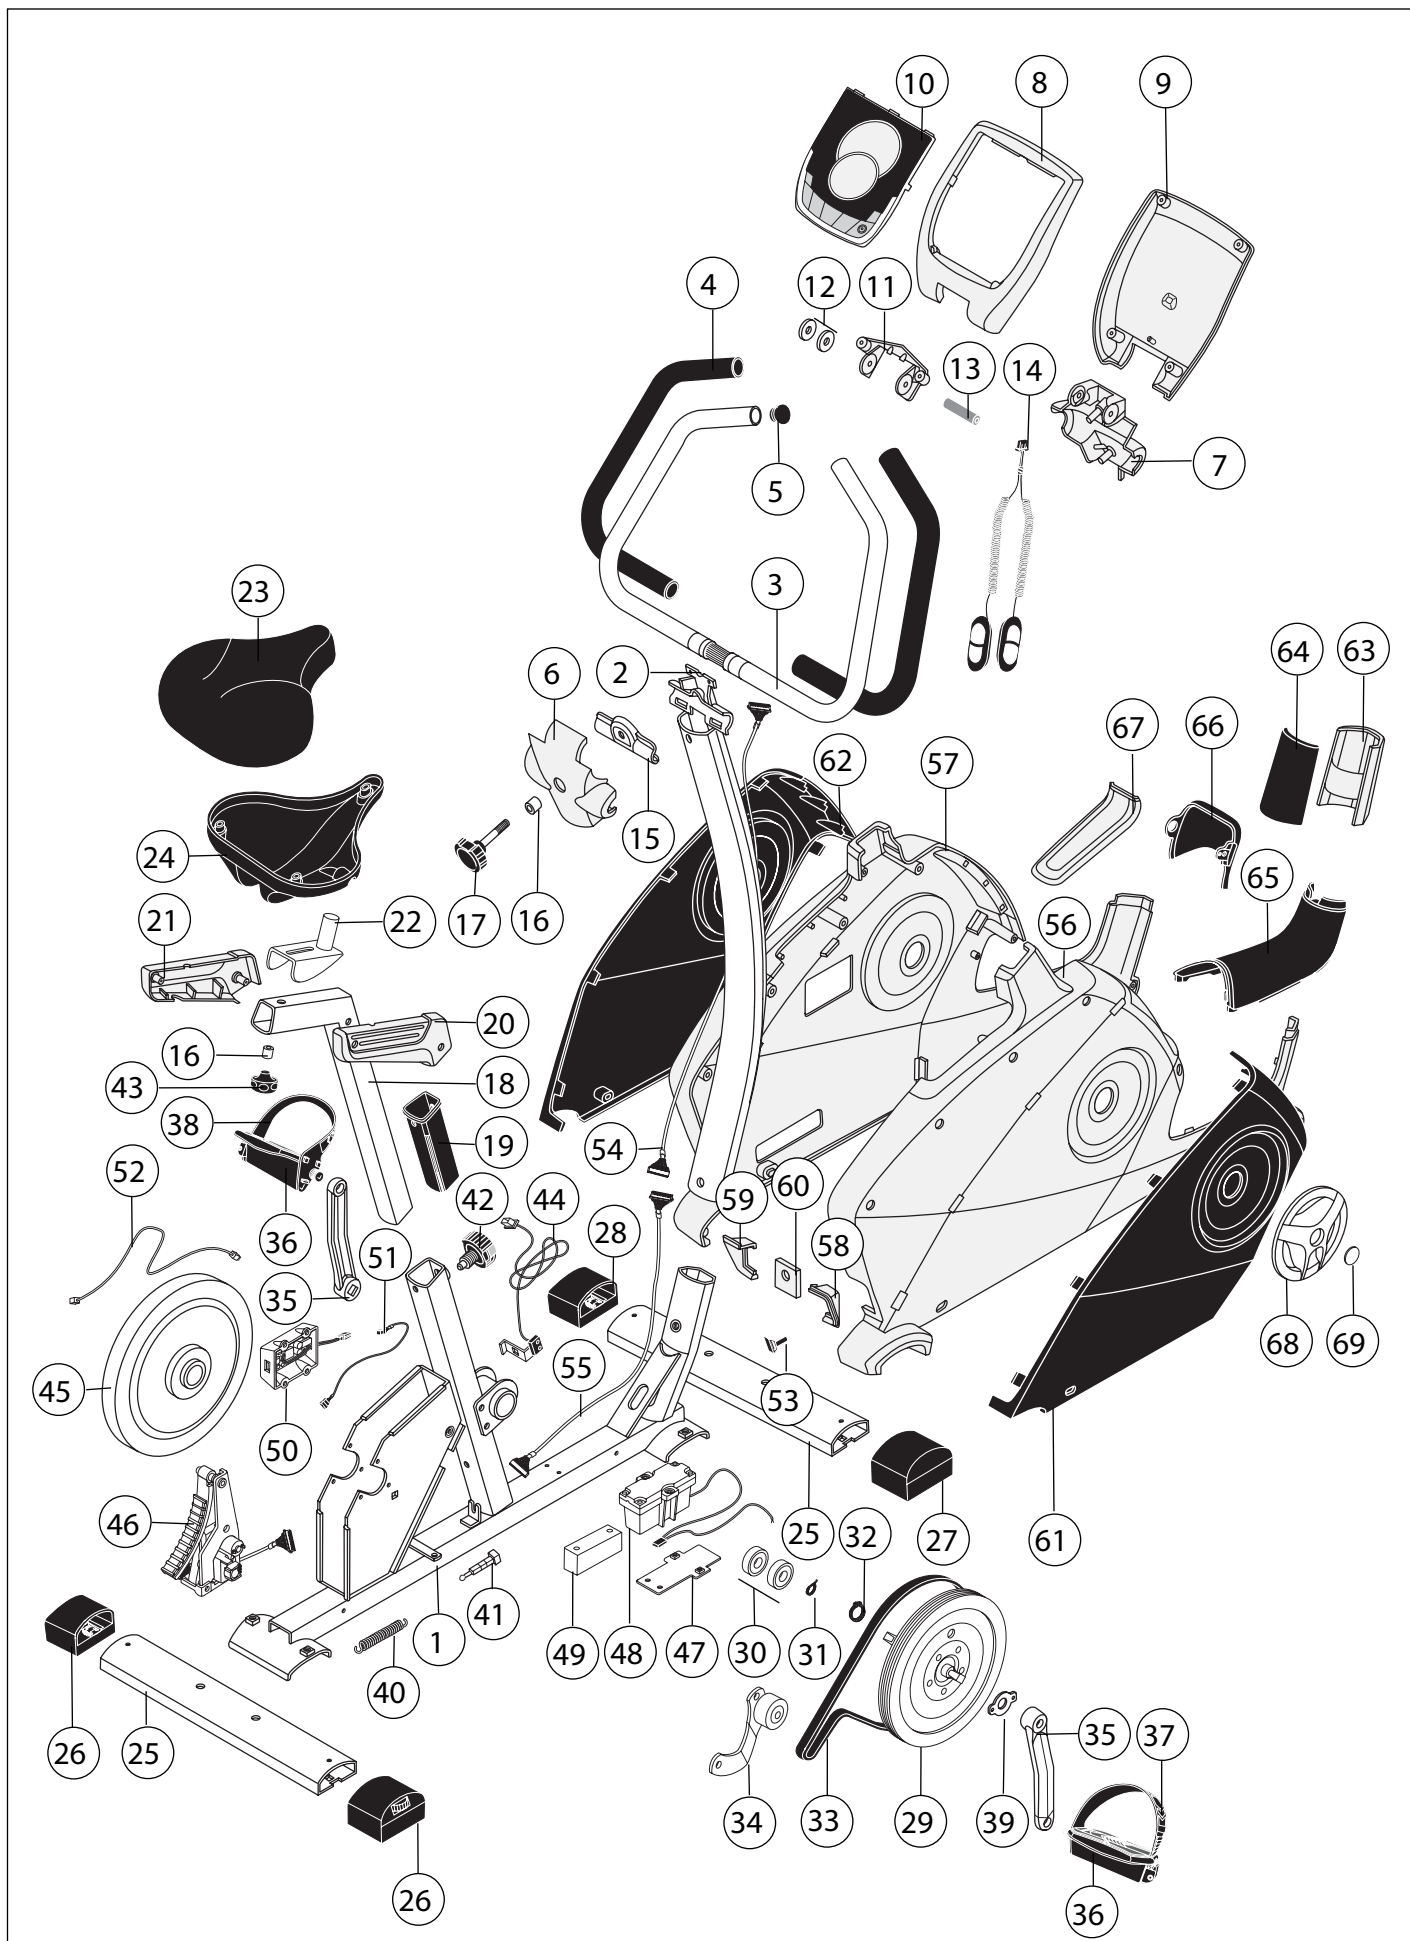

## SEZNAM NÁHRADNÍCH DÍLŮ: GOLF P ECO

| Teil-Nr. | Bezeichnung   | Stück | Ersatzteil-Nr<br>für 7663 - 600 |
|----------|---|-------|---------------------------------|
| 1        | Rahmen gepulvert  | 1     | 91112052                        |
| 2        | Lenksäule mit Befestigung                                 | 1     | 91150743                        |
| 3        | Griffbügel mit Griffschläuchen und Stopfen                | 1     | 91150752                        |
| 4        | Griffschlauch ø 25x580 mm                                 | 2     | 10118095                        |
| 5        | Lamellenstopfen ø 25 mm                                   | 2     | 10100030                        |
| 6        | Cockpit-Vorderteil (5167)                                 | 1     | 70133520                        |
| 7        | Cockpit-Hinterteil (5169)                                 | 1     | 70133521                        |
| 8        | Cockpit-Oberteil (5166)                                   | 1     | 70133522                        |
| 9        | Cockpit-Unterteil (5168)                                  | 1     | 70133523                        |
| 10       | Computer Typ SM 3616-68                                   | 1     | 91170649                        |
| 11       | Gelenkteil (5111)   | 1     | 70133524                        |
| 12       | Bremsscheibe (3934)                                       | 2     | 70102765                        |
| 13       | Distanzhülse 5161)  | 1     | 70127844                        |
| 14       | Handpulsabnehmer W P1007-57B                              | 1     | 67000944                        |
| 15       | Lasche (Klemmschelle)                                     | 1     | 97200363                        |
| 16       | Distanzhülse ø 16x3,9x16,5 mm                             | 2     | 97200465                        |
| 17       | Griffschraube M8x60 mm                                    | 1     | 10103801                        |
| 18       | Sattelrohr verchromt                                      | 1     | 97100595                        |
| 19       | Sattelrohrführung (5078)                                  | 1     | 70127717                        |
| 20       | Sattelrohrabdeckung rechts (5079) (mit Teil 21 bestellen) | 1     | 70127793                        |
| 21       | Sattelrohrabdeckung links (5078) (mit Teil 20 bestellen)  | 1     | 70127794                        |
| 22       | Gleitprofil   | 1     | 97100596                        |
| 23       | Sattel  | 1     | 72008023                        |
| 24       | Sattelaabdeckung (5173)                                   | 1     | 70127859                        |
| 25       | Bodenrohr 80x33x2x450 mm                                  | 2     | 911111951                       |
| 26       | Fusskappe mit Höhenverstellung                            | 2     | 91170740                        |
| 27       | Rollenschoner rechts                                      | 1     | 91170738                        |
| 28       | Rollenschoner links                                       | 1     | 91170739                        |
| 29       | Antriebsrad mit Achse                                     | 1     | 91130135                        |
| 30       | Kugellager 6203 ZZ (paarweise je Achse wechseln)          | 3     | 33100054                        |
| 31       | Federscheibe ø 17,3 mm                                    | 2     | 10601003                        |
| 32       | Seegerring ø 17 mm  | 1     | 10709021                        |
| 33       | Keilrippenriemen 1016 PJ 8                                | 1     | 67005134                        |
| 34       | Umlenkhebel mit Spannrolle und Befestigung                | 1     | 91140411                        |
| 35       | Pedalarm (Paar)   | 1     | 33001024                        |
| 36       | Pedale (Paar) SP-243                                      | 1     | 33300020                        |
| 37       | Zehriemen rechts  | 1     | 33300106                        |
| 38       | Zehriemen links   | 1     | 33300105                        |
| 39       | Befestigungsblech   | 2     | 18008680                        |
| 40       | Zugfeder für Spannrolle D=1,5mm                           | 1     | 25615060                        |
| 41       | Bowdenzugführung (3206)                                   | 1     | 70126466                        |
| 42       | Drehgriffschraube mit Rasterstift                         | 1     | 10103801                        |
| 43       | Griffmutter M8  | 1     | 91170637                        |
| 44       | Geschwindigkeitsabn. mit Kabel u. Befestigung             | 1     | 91170648                        |
| 45       | Schwungrad mit Generator                                  | 1     | 67000953                        |
| 46       | Bremseinheit  | 1     | 67000954                        |
| 47       | Aufnahmeblech   | 1     | 97202727                        |
| 48       | Accu Pack mit Kabel                                       | 1     | 67000958                        |