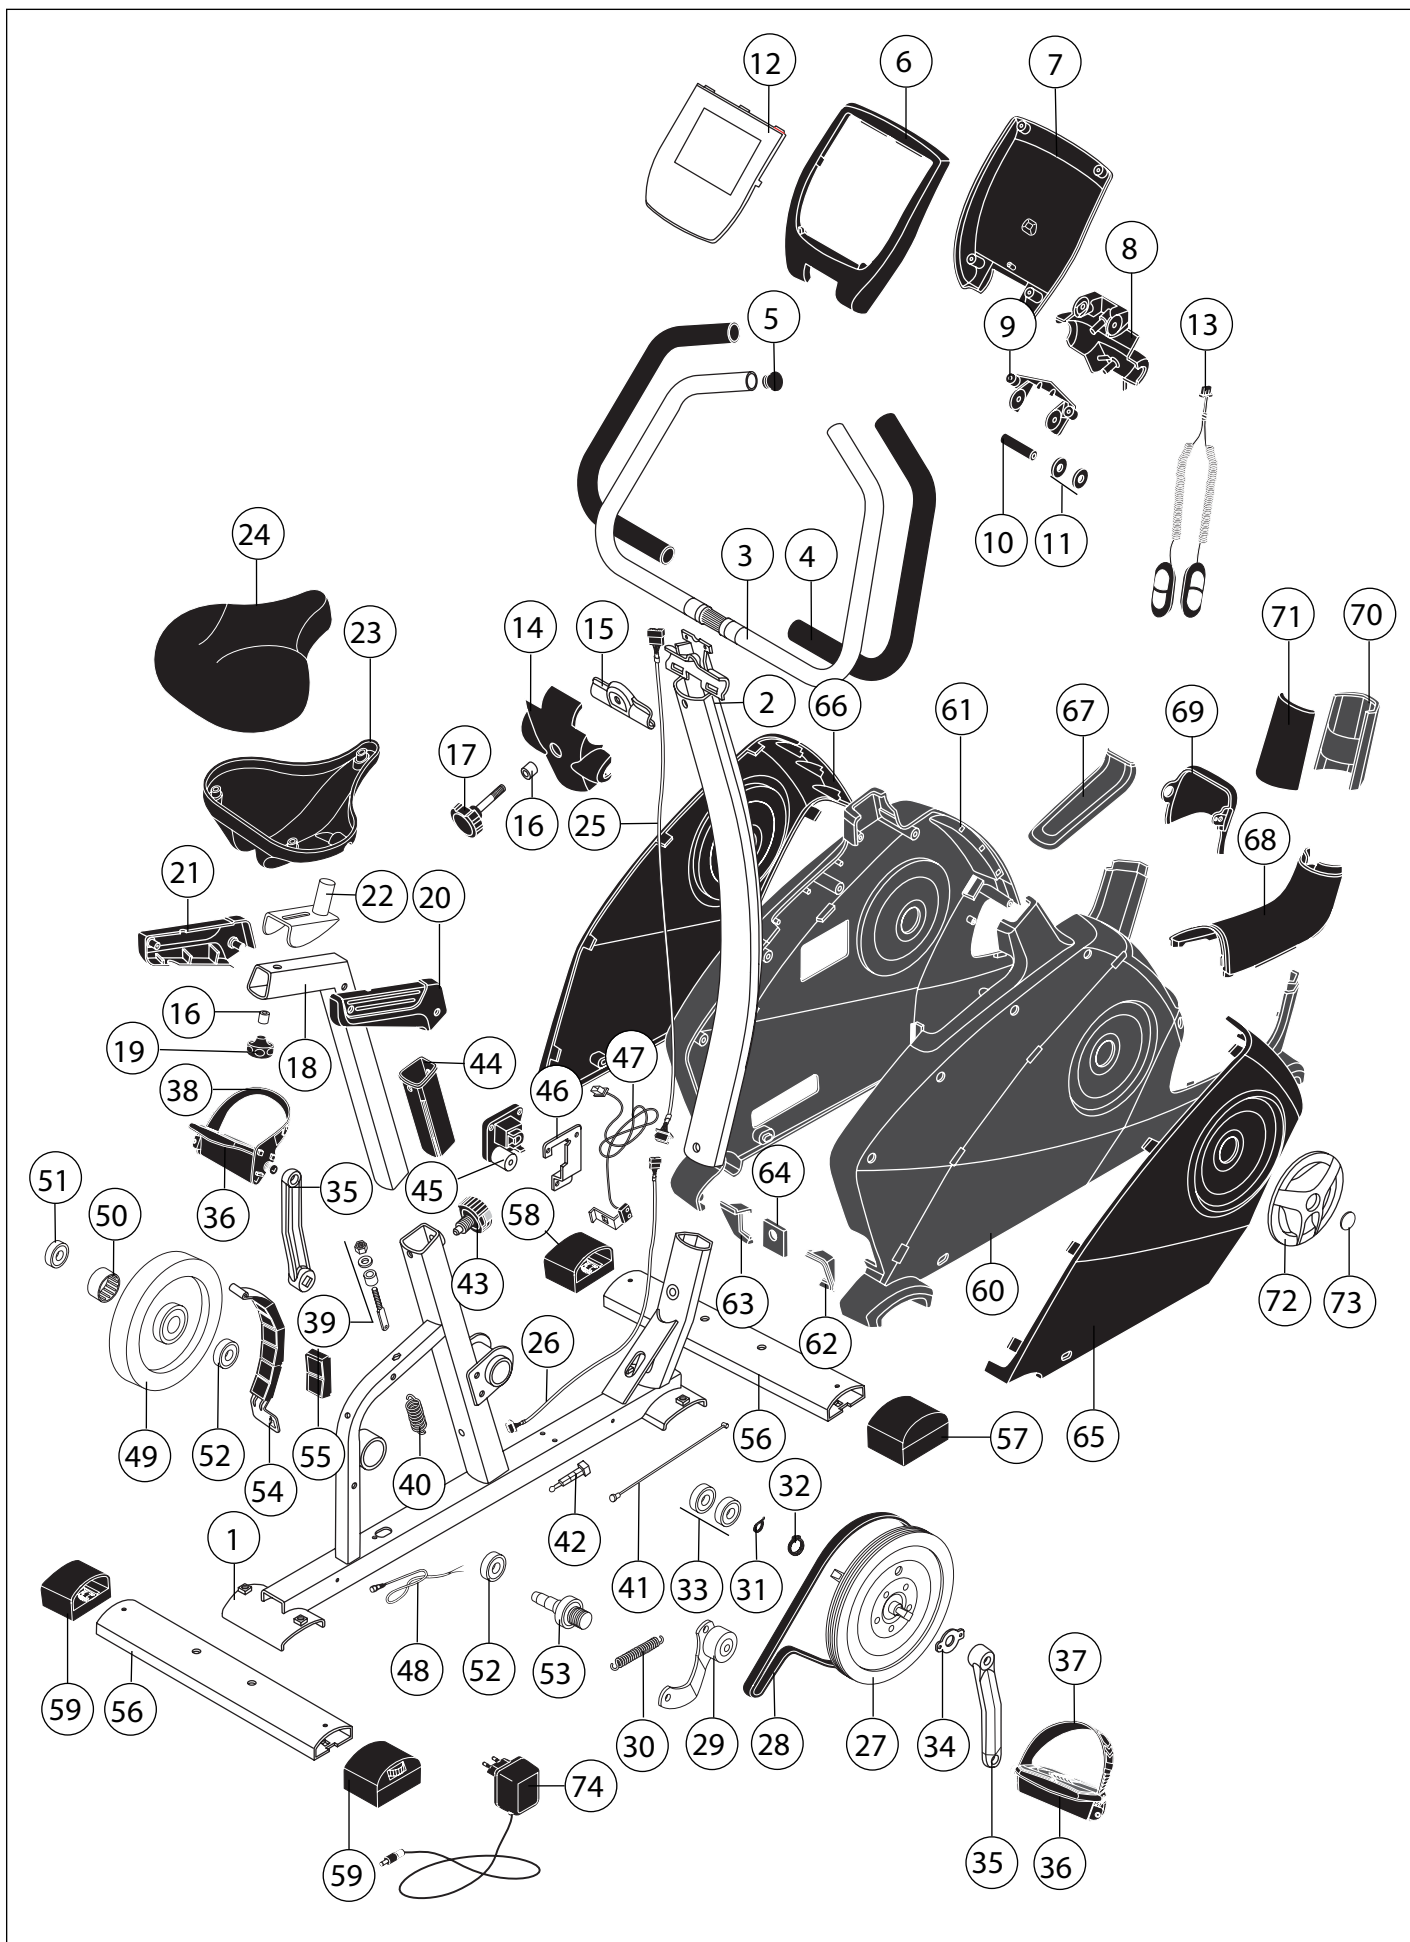

## SEZNAM NÁHRADNÍCH DÍLŮ: GOLF P

Teil- Nr.	Bezeichnung	Stück	Ersatzteil-Nr für 7663 - 000
1	Rahmen gepulvert	1	91112049
2	Lenksäule mit Befestigung	1	91150743
3	G riffbügel mit G riffschläuchen und Stopfen	1	91150752
4	G riffschlauch ø 25x580 mm	2	10118095
5	Lamellenstopfen ø 25 mm	2	10100030
6	Cockpit-Oberteil (5166)	1	70127846
7	Cockpit-Unterteil (5168)	1	70127848
8	Cockpit-Hinterteil (5169)	1	70127849
9	Gelenkteil (5111)	1	70127839
10	Distanzhülse 5161)	1	70127844
11	Bremsscheibe (3934)	2	70102765
12	Computer Typ SM 3635-68	1	91170647
13	Handpulsabnehmer W P1007-57B	1	67000944
14	Cockpit-Vorderteil (5167)	1	70127847
15	Lasche (Klemmschelle)	1	97200363
16	Distanzhülse ø 16x3,9x16,5 mm	2	97200465
17	G riffschraube M8x60 mm	1	91170643
18	Sattelrohr verchromt	1	97100595
19	Griffmutter M8	1	91170637
20	Sattelrohrabdeckung rechts (5079) (mit Teil 21 bestellen)	1	70127793
21	Sattelrohrabdeckung links (5080) (mit Teil 20 bestellen)	1	70127794
22	Gleitprofil	1	97100596
23	Sattela bdeckung (5173) mit Befestigung	1	70127859
24	Sattel	1	72008023
25	Stromkabel 1400 mm	1	67000930
26	Stromkabel 500 mm	1	67000949
27	Antriebsrad mit Achse	1	91130135
28	Keilrippenriemen 1016 PJ 8	1	67005134
29	Umlenkhebel mit Spannrolle und Befestigung	1	91140411
30	Zugfeder für Spannrolle D=1,25mm	1	25616646
31	Federscheibe ø 17,3 mm	2	10601003
32	Seegerring ø 17 mm	1	10709021
33	Kugellager 6203 ZZ (paarweise je Achse wechseln)	2	33100054
34	Befestigungsblech	2	18008680
35	Pedalarm (Paar)	1	33001024
36	Pedale (Paar) SP-243	1	33300020
37	Zehriemen rechts	1	33300106
38	Zehriemen links	1	33300105
39	Stellspindel mit Distanzhülse ø 16x2,9x15 mm und Mutter M6	1	91140416
40	Zugfeder ø = 3,00 mm	1	25630073
41	Bowdenzug	1	43004017
42	Bowdenzugführung (3206)	1	70126466
43	Drehgriffschraube mit Rasterstift	1	10103801
44	Führungs-Stopfen (5078) für Rahmen	1	70127717
45	Motor M-07	1	67000821
46	Motorhalteblech	1	97202726
47	Geschwindigkeitsabn. mit Kabel u. Befestigung	1	91170646
48	Netzzuleitung	1	67000950