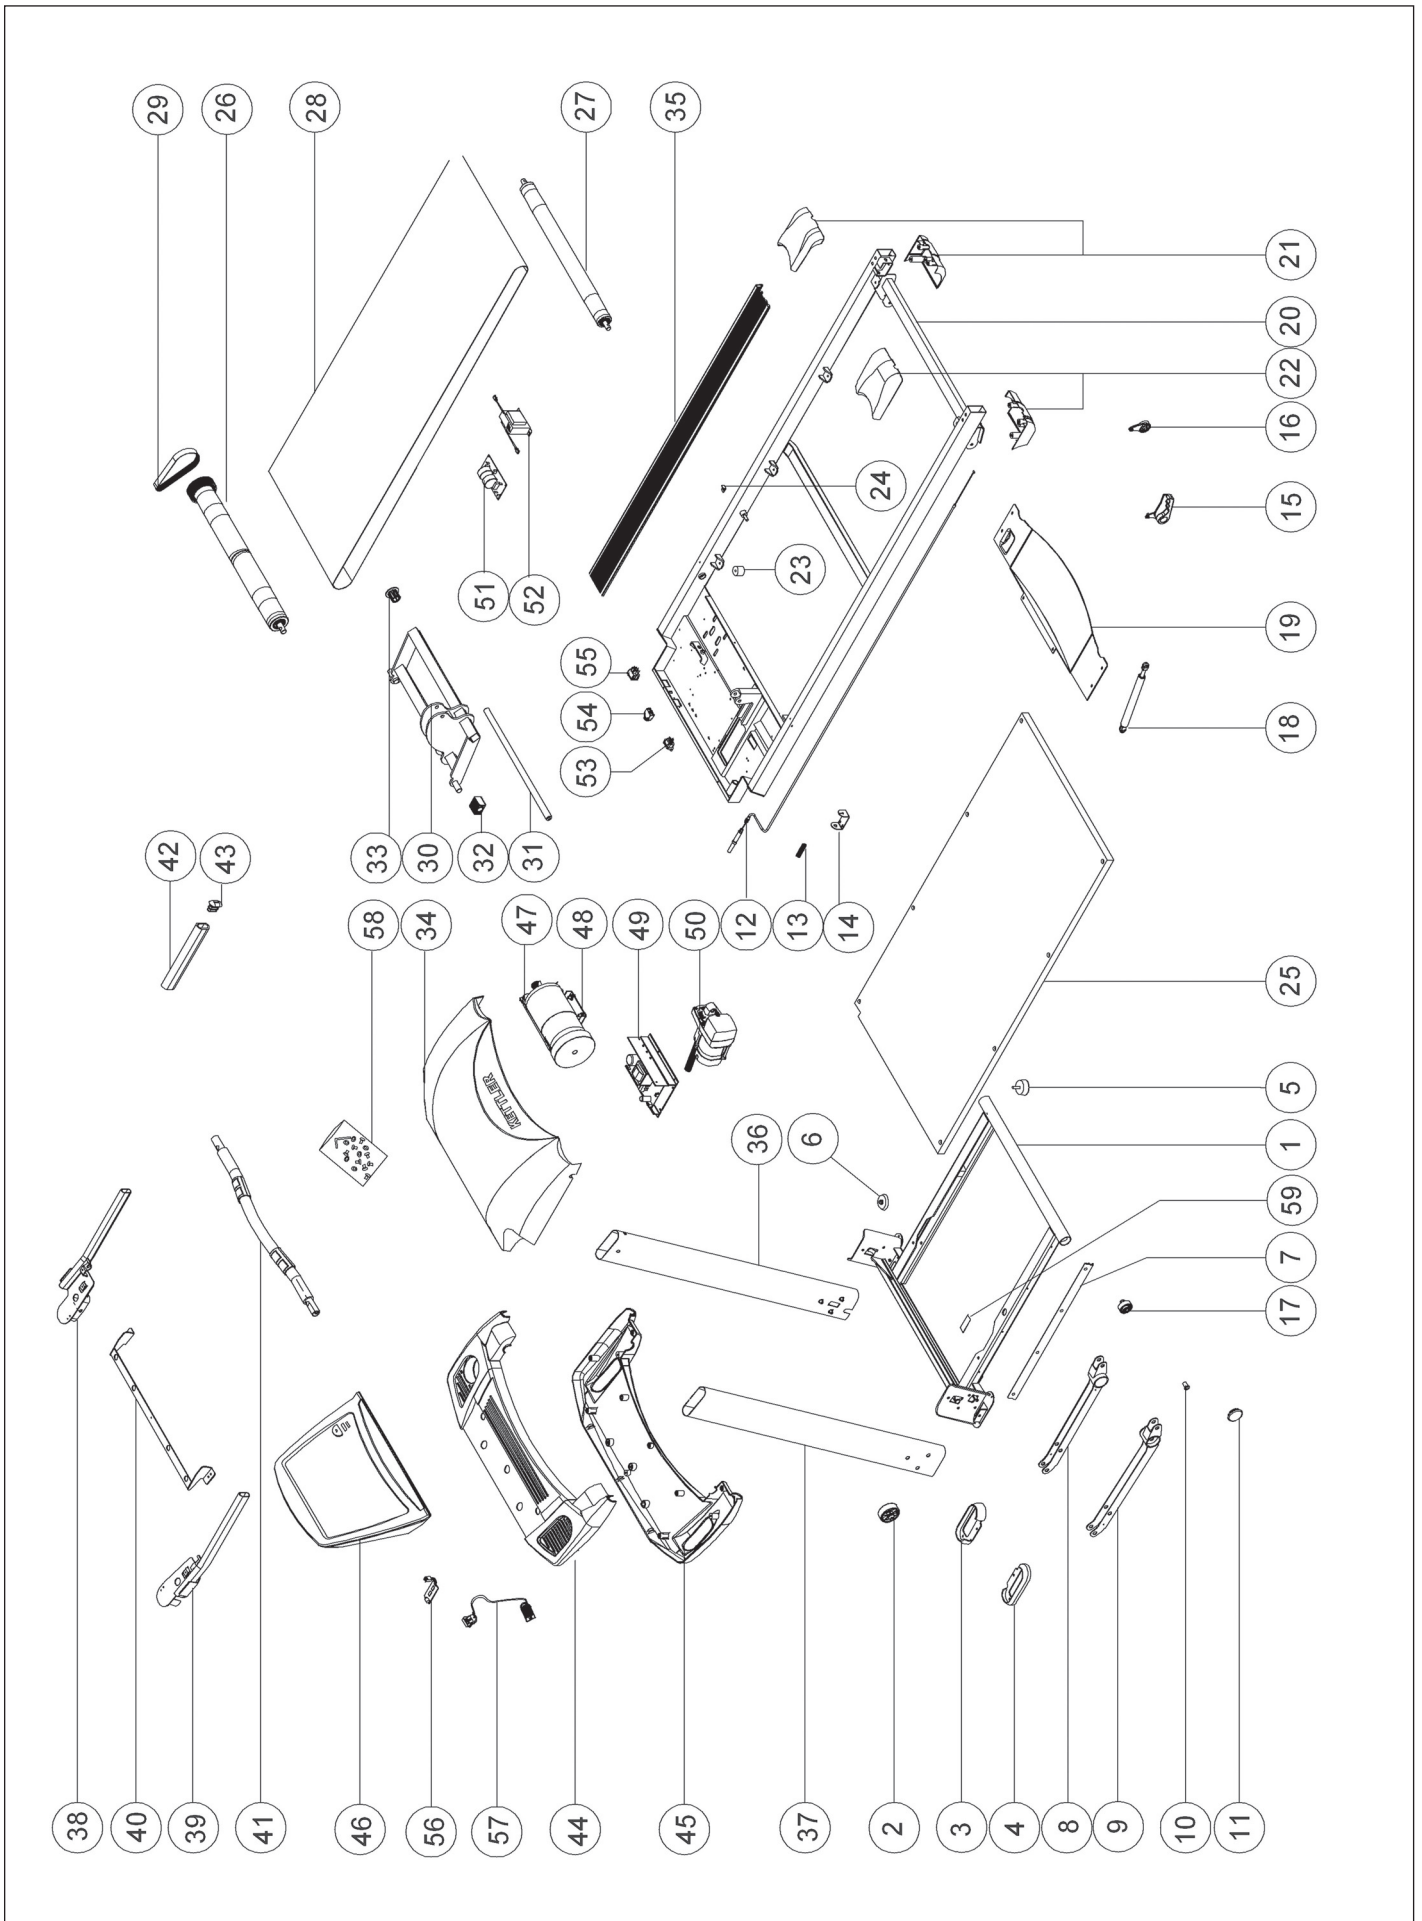

KETTLER

„TX1“

Seznam náhradních dílů

7882-500

	A - 194,5 cm		
	B - 88 cm	110 kg	140 kg
	C - 144 cm		max

CZ

FREIZEIT MARKE KETTLER

SEZNAM NÁHRADNÍCH DÍLŮ: MARATHON TX 1

SEZNAM NÁHRADNÍCH DÍLŮ: MARATHON TX 1

Pos.	Bezeichnung	Ersatzteilnr. TX 1
1	Grundrahmen	68006200
2	Rad	68006001
3	Bodenrohrabdeckung rechts	68006201
4	Bodenrohrabdeckung links	68006202
5	Bodenschoner verstellbar	68006004
6	Bodenschoner	68006005
7	Kabelabdeckung	68006006
8	Strebe rechts	68006203
9	Strebe links	68006204
10	Distanzhülse	68006009
11	Deckel	68006010
12	Bowdenzug kpl. für Verriegelung	68006011
13	Druckfeder für Verriegelungsbolzen	68006012
14	Führungsstück für Verriegelungsbolzen	68006013
15	Entriegelungshebel Teil 1	68006205
16	Entriegelungshebel Teil 2	68006206
17	Rad für Höhenverstellung	68006016
18	Gasdruckfeder	68006017
19	Grundrahmenabdeckung unten	68006018
20	Hauptrahmen	68006207
21	Endkappe kompl. Rechts	68006208
22	Endkappe kompl. Links	68006209
23	Dämpfer	68006024
24	Anschlagwinkel	68006025
25	Bodenplatte	68006026
26	Antriebsrolle	68006027
27	Spannrolle	68006028
28	Gurt	68006029
29	Antriebsriemen	68006030
30	Höhenverstellung	68006210
31	Befestigungsstange	68006032
32	Gleitstück	68006033
33	Buchse	68006034
34	Motorabdeckung TX1	68006225
35	Kunststoffprofil	68006226
36	Handlaufständer rechts	68006213
37	Handlaufständer links	68006214
38	Handlauf rechts	68006221
39	Handlauf links	68006222
40	Brücke	68006215
41	Handlauf horizontal kpl.	68006042
42	Inselschlauch für seitlichen Handlauf	68006046
43	Rohrendkappe	68006047
44	Cockpitaufnahme Oberteil	68006217
45	Cockpitaufnahme Unterteil	68006218
46	Cockpit kompl. TX1	68006229
47	Motor 230V	68006227
48	Motorkonsole	68006228
49	Controler 230V	68006053
50	Höhenverstellungsmotor 230V	68006054
51	Filter	68006055
52	Drossel	68006056
53	Stromaufnahmebuchse	68006057
54	Sicherungsautomat 230V	68006086
55	Hauptschalter	68006059
56	Safetykey	68006220
57	Telemetrieempfänger	68006061
58	Kleinteilebeutel	68006062