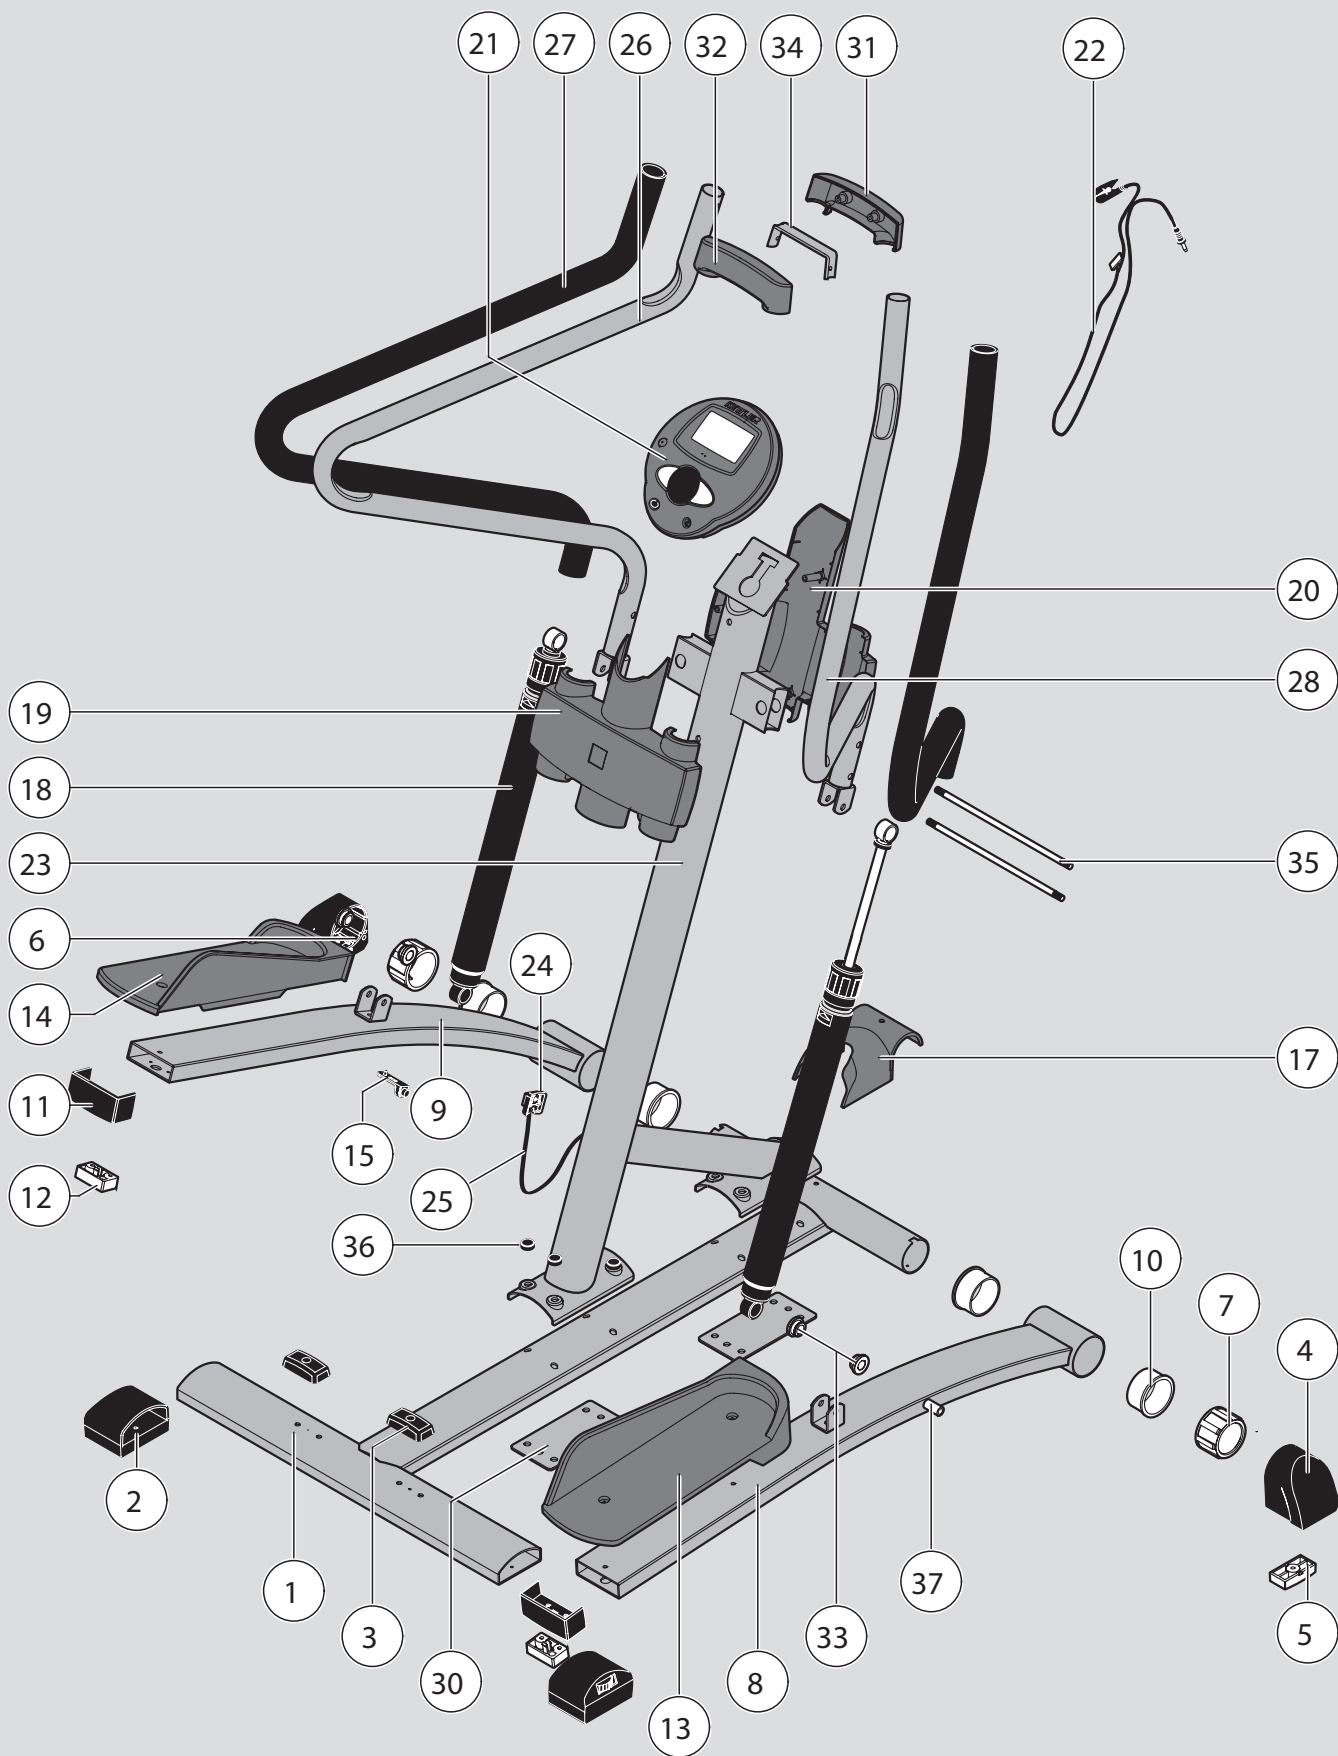

KETTLER

HKS-SELECTION

"MONTANA"

Seznam náhradních dílů
Art.-Nr. 07877-000

SEZNAM NÁHRADNÍCH DÍLŮ: MONTANA

Pos.- Nr.	Stepper MONTANA Bezeichnung	Stück	Bestell-Nr.
			07877-000
1	Grundgestell	1	94317158
2	Bodenschoner mit Höhenverstellung	2	91170550
3	Auflaufpuffer (2932)	2	70132755
4	Bodenschoner rechts mit Rolle	1	91170316
5	Einsteckteil (2389)	2	70127565
6	Bodenschoner links mit Rolle	1	91170317
7	Verkleinerungsbuchse (2939)	2	70132760
8	Tritt rechts	1	94315205
9	Tritt links	1	94315209
10	Führungsbuchse (2584)	4	70113795
11	Befestigung für Bodenschoner (2155)	2	70133320
12	Bodenschoner (2087)	2	70133075
13	Fußtritt rechts (4165)	1	70128736
14	Fußtritt links (4166)	1	70128737
15	Magnethalter (3926)	1	70132791
16	Rundblockmagnet o. Abb.	1	67000080
17	Abstandhalter (3927)	1	70132792
18	Stoßdämpfer	2	67000040
19	Cockpitverkleidung VT (3923)	1	70132796
20	Cockpitverkleidung HT (3924)	1	70132797
21	Computer ST 2610-9	1	94315227
22	Pulsaufnahme P-03-1	1	67000450
23	Standrohr	1	94315216
24	Befestigungsböckchen (3925)	1	70132793
25	Geschwindigkeitsaufnahme 1100 mm	1	67000144
26	Stützbügel links mit Griffschlauch rot	1	94315217
27	Griffschlauch rot	2	10118098
28	Stützbügel rechts mit Griffschlauch rot	1	94315221
29	Kleinteilebeutel kpl.	1	94380429
30	Halblech BD1456	2	94315215
31	Verkleidung für Stützbügel UT (2941)	1	70132770
32	Verkleidung für Stützbügel OT (2940)	1	70132765
33	Buchse	8	70126840
34	Verbindungsflasche BD 1388	1	97201767
35	Gewindestange M8x250 mm	2	97200651
36	Abdeckkappe (3876) SW13	8	70132297
37	Distanzrohr ø13x2.4x25 mm	4	97200455
38	Schraubenbeutel siehe Checkliste	1	94380458

SEZNAM NÁHRADNÍCH DÍLŮ: MONTANA

KOMPLETNÍ SORTIMENT:

domácí fitness

stolní tenis

zahradní nábytek

jízdní kola

dětský svět

dětský nábytek