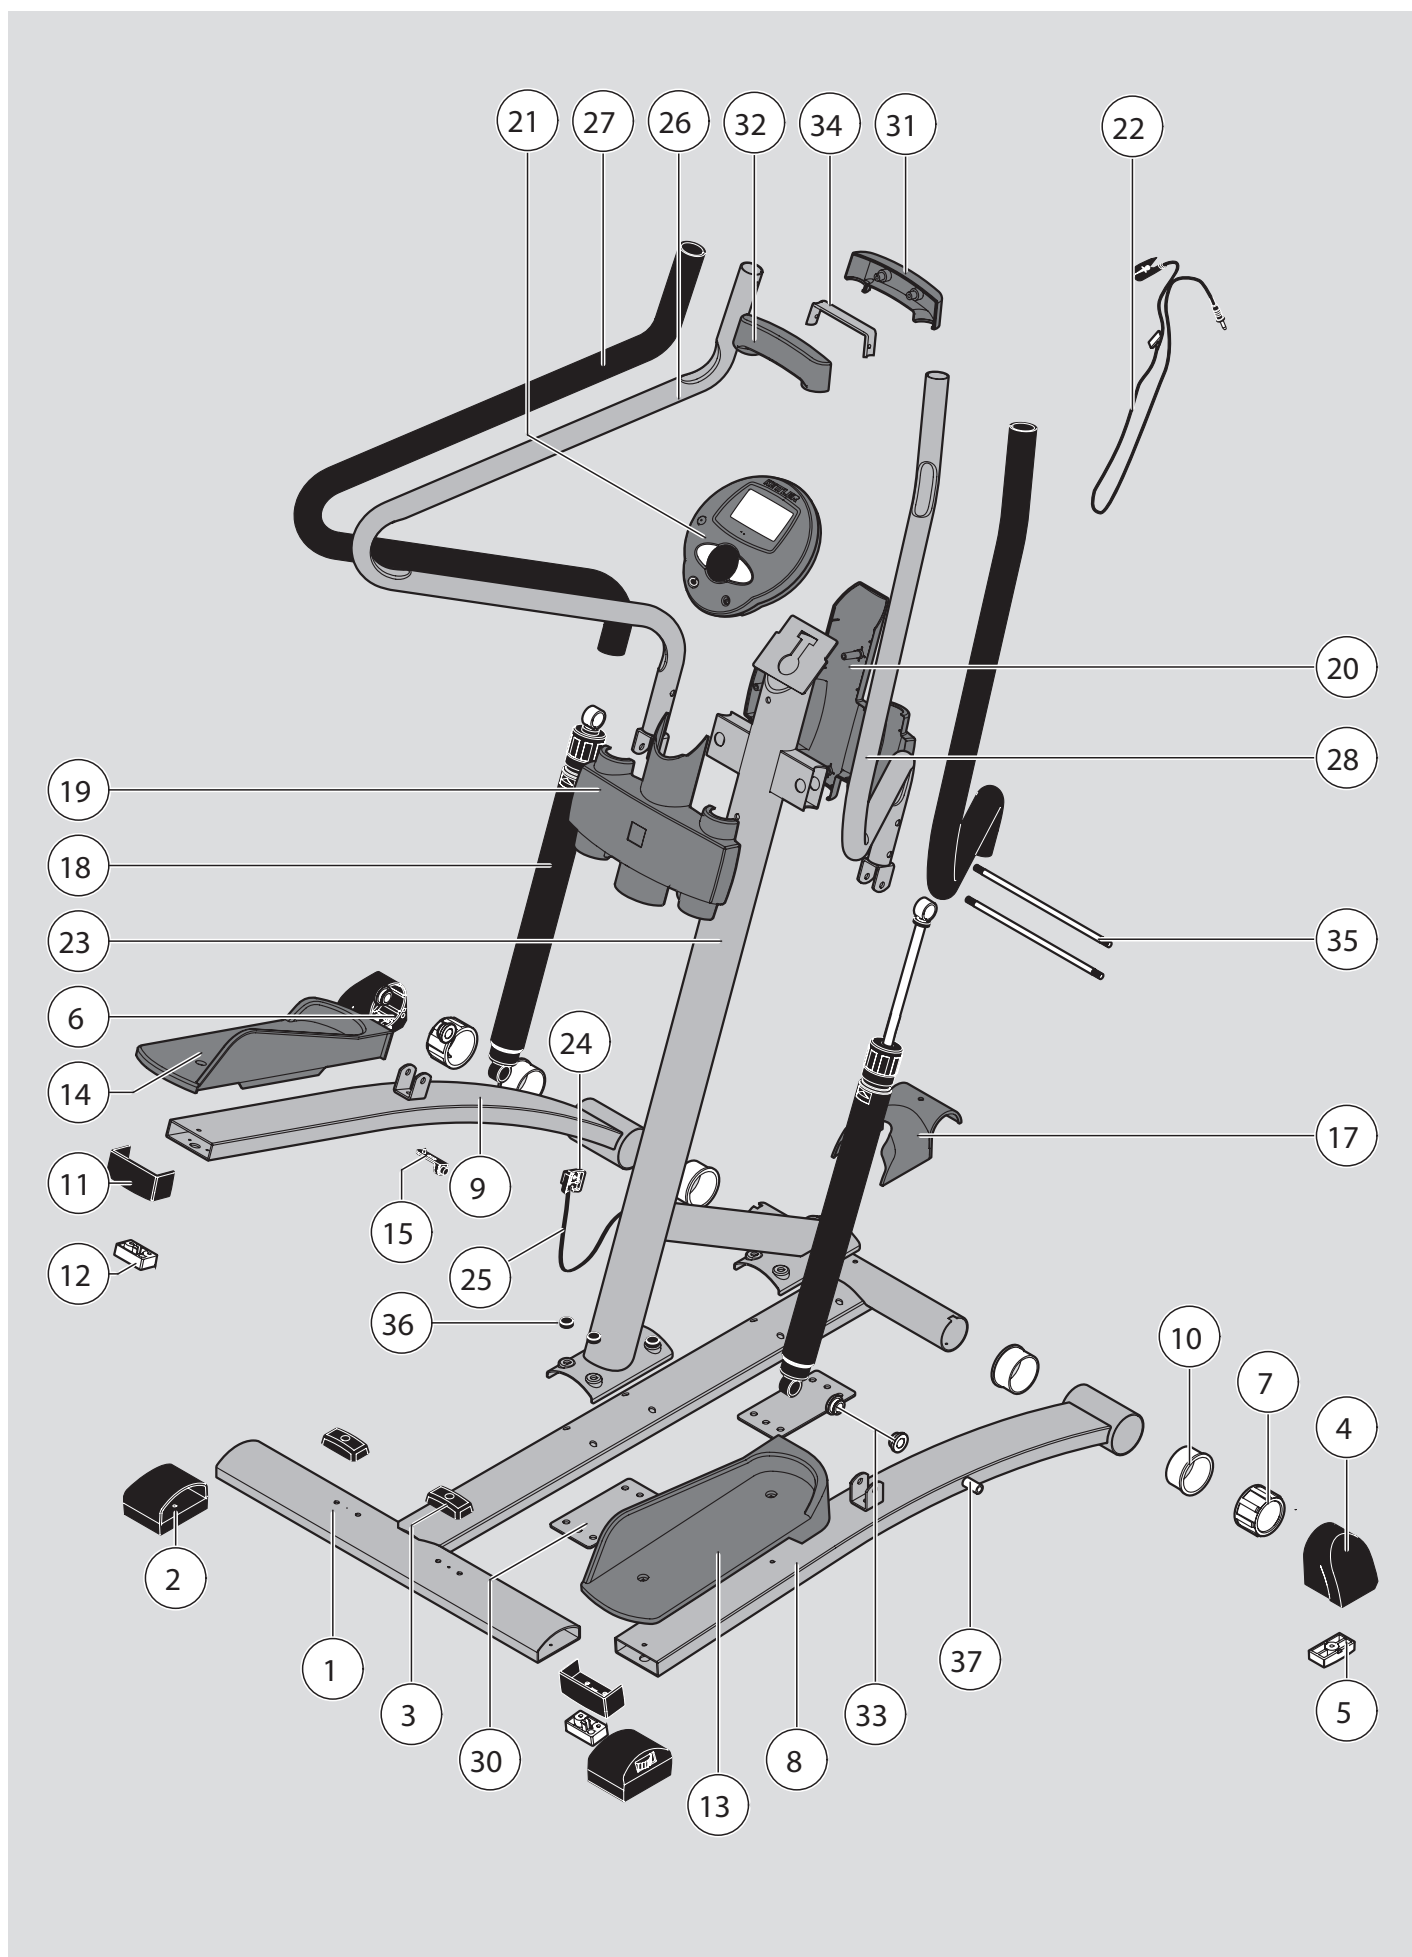

KETTLER

HKS-SELECTION

"MONTANA"

Seznam náhradních dílů / Art.-Nr. 7877-000

SEZNAM NÁHRADNÍCH DÍLŮ: MONTANA

Pos.- Nr.	Stepper MONTANA Bezeichnung	Stück	Bestell-Nr.
			07877-000
1	Grundgestell	1	94317158
2	Bodenschoner mit Höhenverstellung	2	91170550
3	Auflaufpuffer (2932)	2	70132755
4	Bodenschoner rechts mit Rolle	1	91170316
5	Einsteckteil (2389)	2	70127565
6	Bodenschoner links mit Rolle	1	91170317
7	Verkleinerungsbuchse (2939)	2	70132760
8	Tritt rechts	1	94315205
9	Tritt links	1	94315209
10	Führungsbuchse (2584)	4	70113795
11	Befestigung für Bodenschoner (2155)	2	70133320
12	Bodenschoner (2087)	2	70133075
13	Fußtritt rechts (4165)	1	70128736
14	Fußtritt links (4166)	1	70128737
15	Magnethalter (3926)	1	70132791
16	Rundblockmagnet o. Abb.	1	67000080
17	Abstandhalter (3927)	1	70132792
18	Stoßdämpfer	2	67000040
19	Cockpitverkleidung VT (3923)	1	70132796
20	Cockpitverkleidung HT (3924)	1	70132797
21	Computer ST 2610-9	1	94315227
22	Pulsaufnahme P-03-1	1	67000450
23	Standrohr	1	94315216
24	Befestigungsböckchen (3925)	1	70132793
25	Geschwindigkeitsaufnahme 1100 mm	1	67000144
26	Stützbügel links mit Griffschlauch rot	1	94315217
27	Griffschlauch rot	2	10118098
28	Stützbügel rechts mit Griffschlauch rot	1	94315221
29	Kleinteilebeutel kpl.	1	94380429
30	Halblech BD1456	2	94315215
31	Verkleidung für Stützbügel UT (2941)	1	70132770
32	Verkleidung für Stützbügel OT (2940)	1	70132765
33	Buchse	8	70126840
34	Verbindungsflasche BD 1388	1	97201767
35	Gewindestange M8x250 mm	2	97200651
36	Abdeckkappe (3876) SW13	8	70132297
37	Distanzrohr ø13x2.4x25 mm	4	97200455
38	Schraubenbeutel siehe Checkliste	1	94380458

SEZNAM NÁHRADNÍCH DÍLŮ: MONTANA

KOMPLETNÍ SORTIMENT:

domácí fitness

stolní tenis

zahradní nábytek

jízdní kola

dětský svět

dětský nábytek