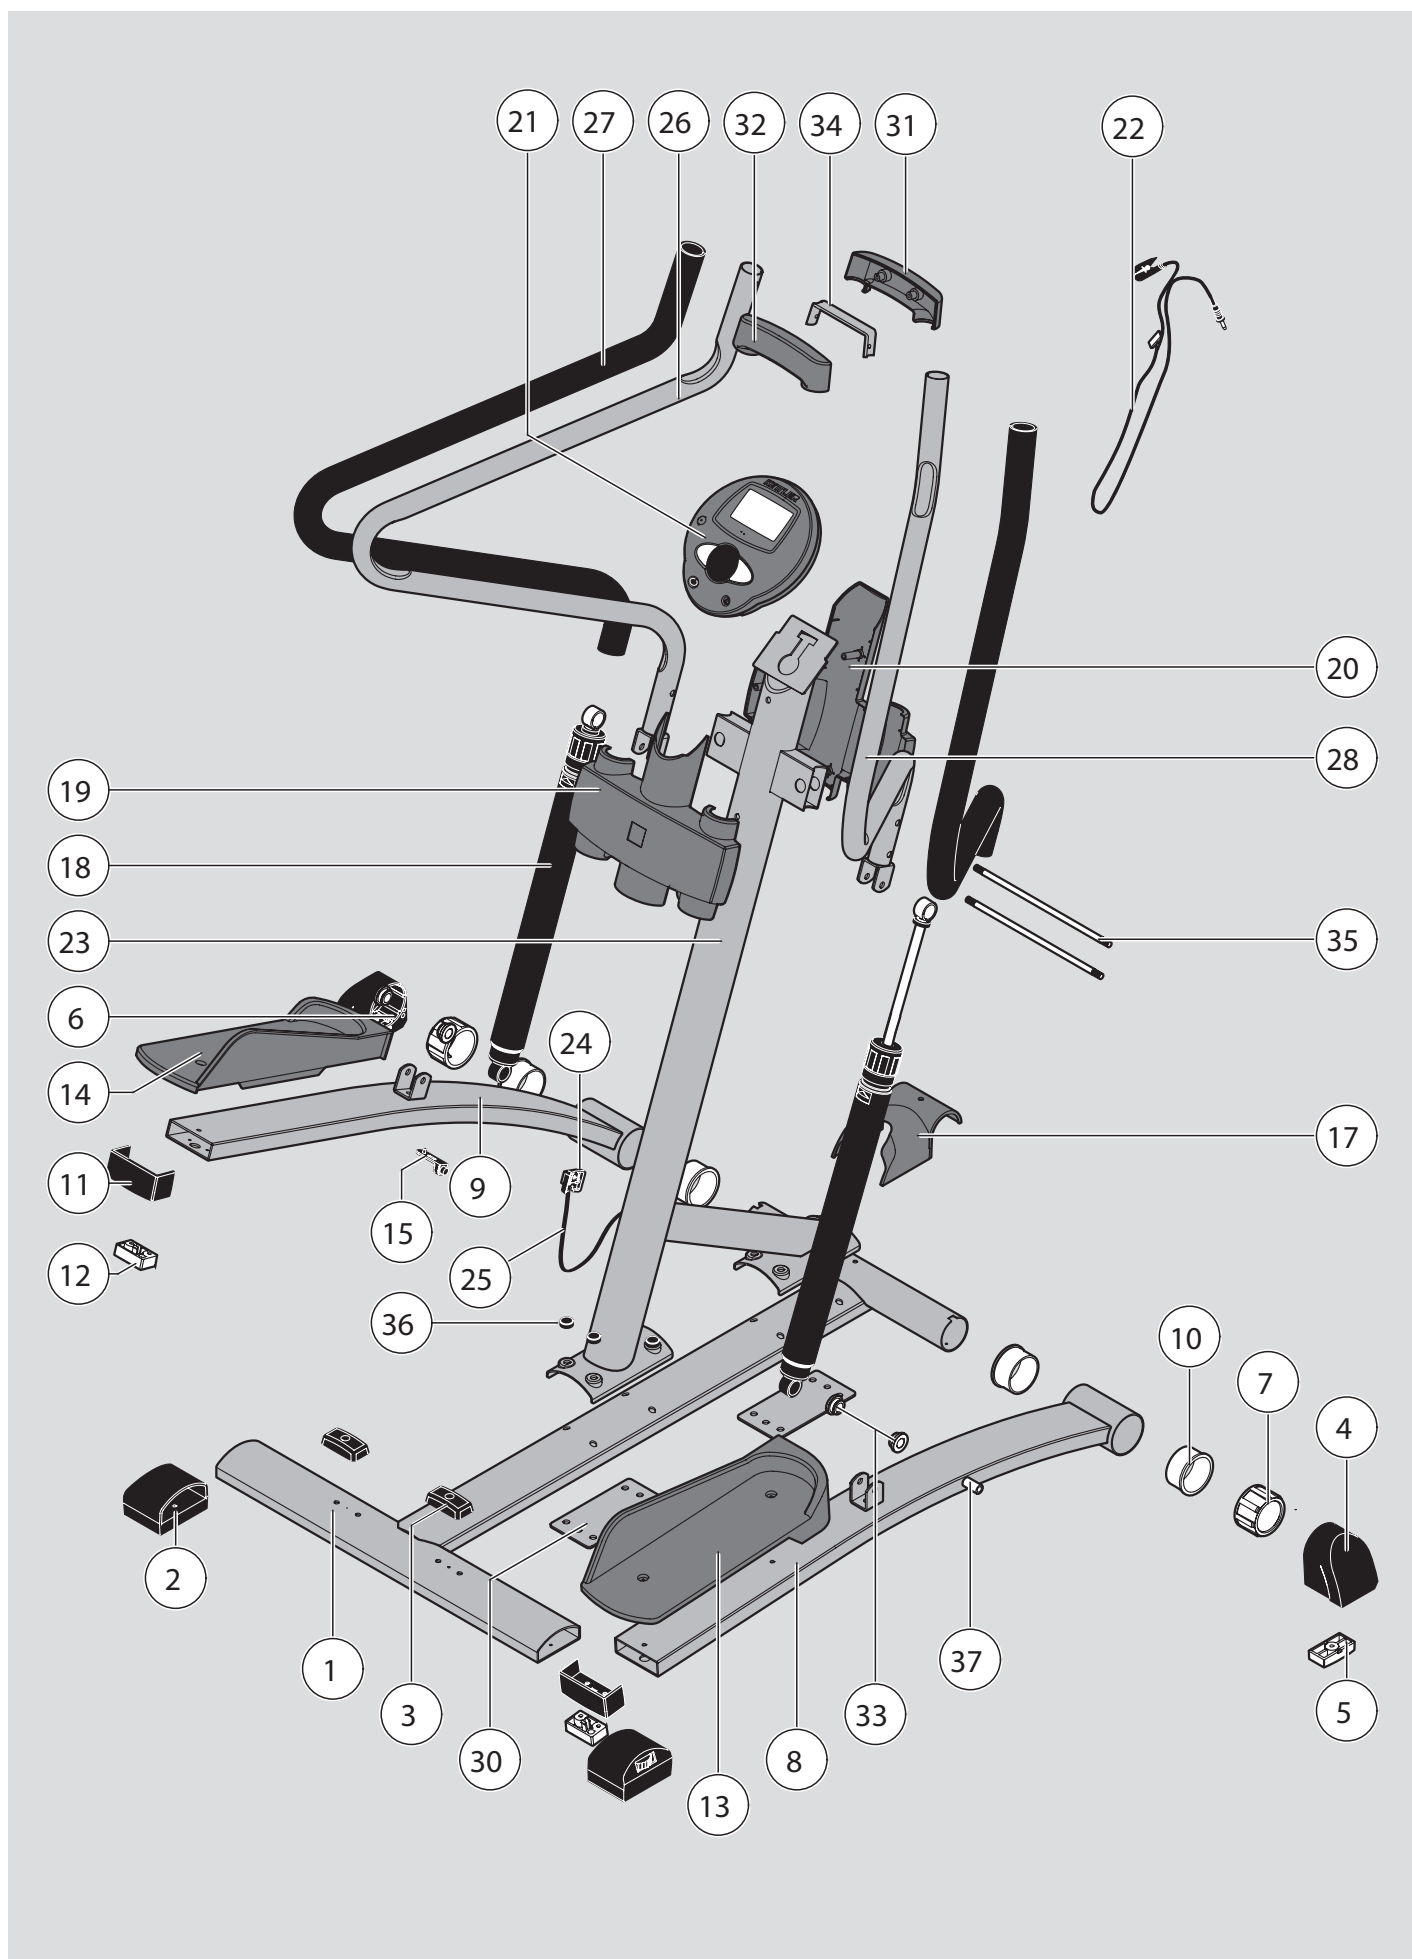

## SEZNAM NÁHRADNÍCH DÍLŮ: MONTANA

Pos.- Nr.	Stepper MONTANA Bezeichnung	Stück	Bestell-Nr.
			07877-000
1	Grundgestell	1	94317158
2	Bodenschoner mit Höhenverstellung	2	91170550
3	Auflaufpuffer (2932)	2	70132755
4	Bodenschoner rechts mit Rolle	1	91170316
5	Einsteckteil (2389)	2	70127565
6	Bodenschoner links mit Rolle	1	91170317
7	Verkleinerungsbuchse (2939)	2	70132760
8	Tritt rechts	1	94315205
9	Tritt links	1	94315209
10	Führungsbuchse (2584)	4	70113795
11	Befestigung für Bodenschoner (2155)	2	70133320
12	Bodenschoner (2087)	2	70133075
13	Fußtritt rechts (4165)	1	70128736
14	Fußtritt links (4166)	1	70128737
15	Magnethalter (3926)	1	70132791
16	Rundblockmagnet o. Abb.	1	67000080
17	Abstandhalter (3927)	1	70132792
18	Stoßdämpfer	2	67000040
19	Cockpitverkleidung VT (3923)	1	70132796
20	Cockpitverkleidung HT (3924)	1	70132797
21	Computer ST 2610-9	1	94315227
22	Pulsaufnahme P-03-1	1	67000450
23	Standrohr	1	94315216
24	Befestigungsböckchen (3925)	1	70132793
25	Geschwindigkeitsaufnahme 1100 mm	1	67000144
26	Stützbügel links mit Griffschlauch rot	1	94315217
27	Griffschlauch rot	2	10118098
28	Stützbügel rechts mit Griffschlauch rot	1	94315221
29	Kleinteilebeutel kpl.	1	94380429
30	Halblech BD1456	2	94315215
31	Verkleidung für Stützbügel UT (2941)	1	70132770
32	Verkleidung für Stützbügel OT (2940)	1	70132765
33	Buchse	8	70126840
34	Verbindungsflasche BD 1388	1	97201767
35	Gewindestange M8x250 mm	2	97200651
36	Abdeckkappe (3876) SW13	8	70132297
37	Distanzrohr ø13x2.4x25 mm	4	97200455
38	Schraubenbeutel siehe Checkliste	1	94380458