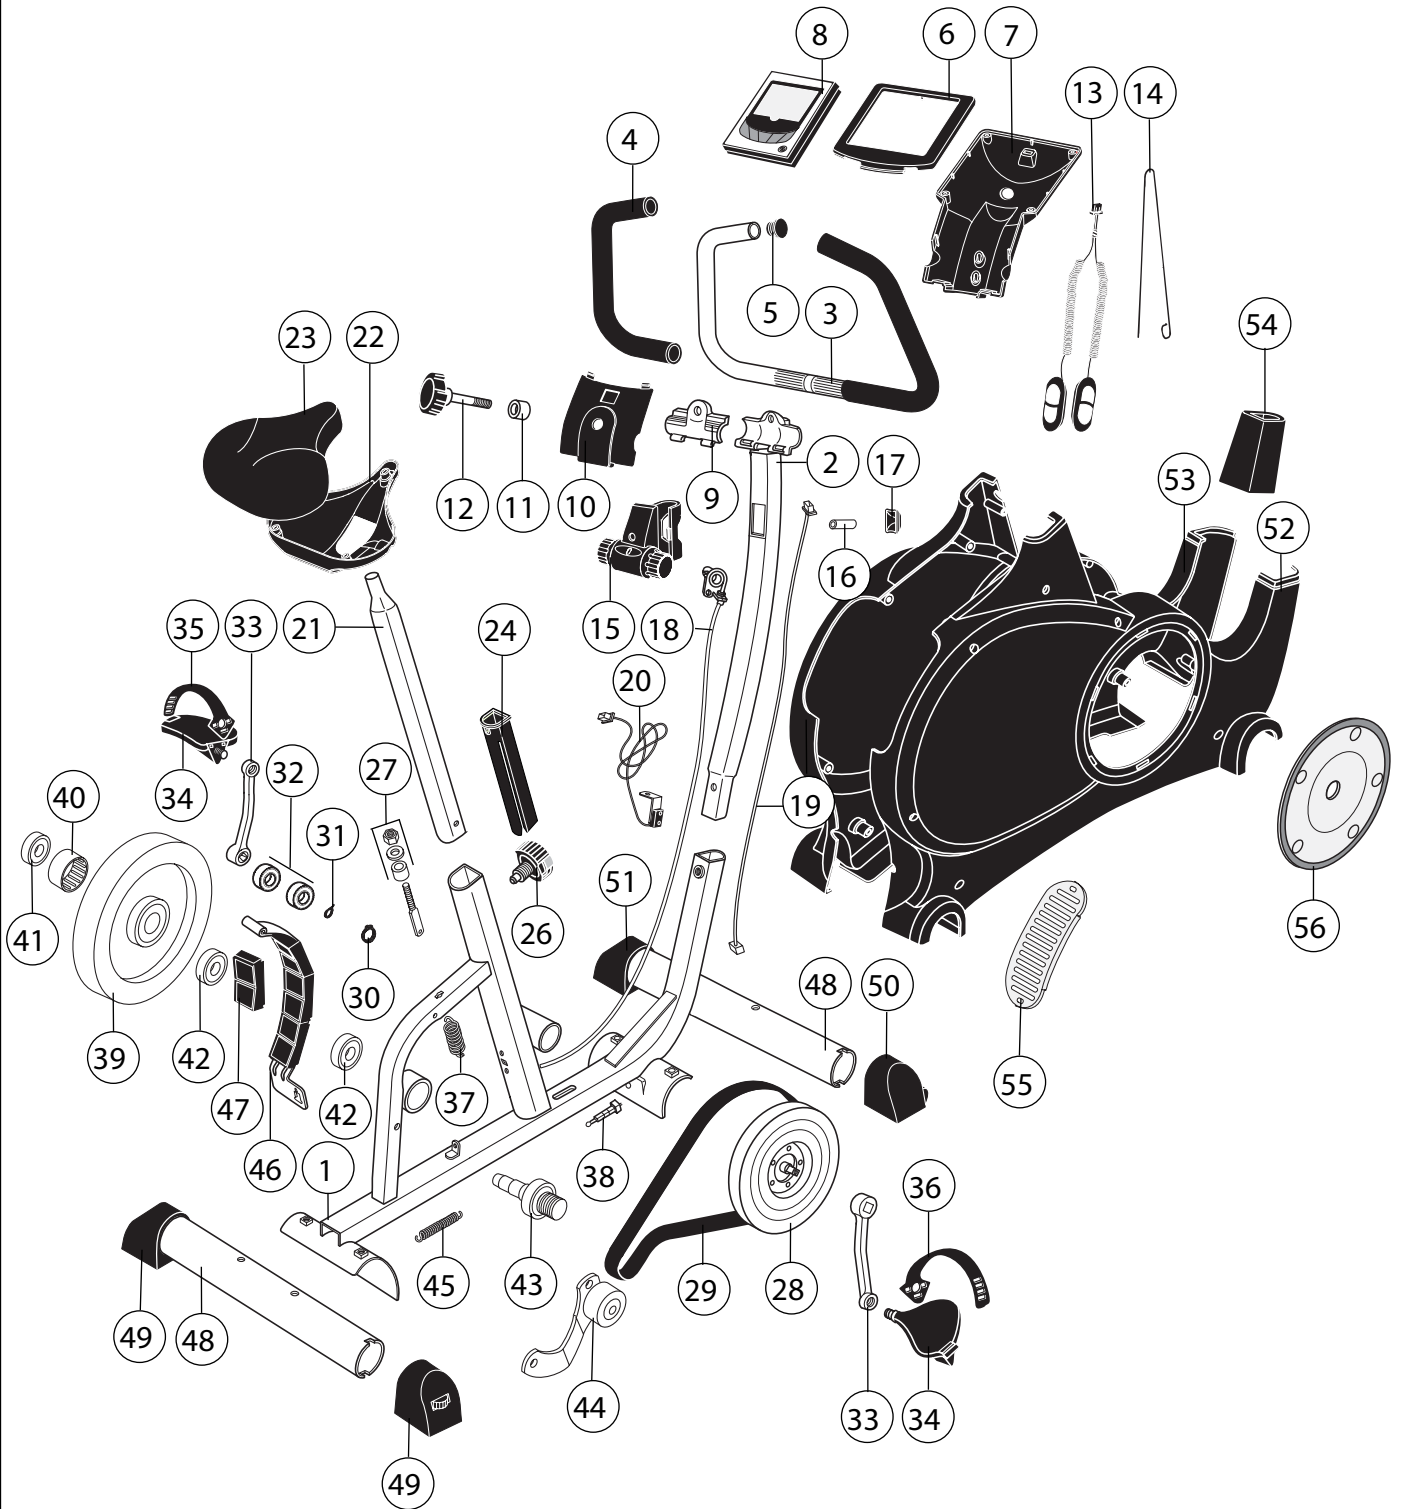

KETTLER

„POLO M“

Seznam náhradních dílů / Art.-Nr. 7960-800

CZ

SEZNAM NÁHRADNÍCH DÍLŮ : POLO M

SEZNAM NÁHRADNÍCH DÍLŮ : POLO M

Teil-Nr.	Bezeichnung	Stück	Ersatzteil-Nr für 7960 - 800
1	Rahmen gepulvert	1	91111889
2	Lenksäule mit Befestigung	1	91150517
3	Griffbügel mit Griffschläuchen und Stopfen	1	91150593
4	Griffschlauch ø 24,5x580 mm	2	10118095
5	Lamellenstopfen ø 25 mm	2	10100030
6	Cockpit-Oberteil (3717) mit Befestigungselementen	1	70127469
7	Cockpit-Unterteil (3718) mit Befestigungselementen	1	70129296
8	Computer Typ FB 600	1	91170641
9	Lasche (Klemmschelle)	1	97200363
10	Cockpit-Vorderteil (3715) mit Befestigungselementen	1	70129295
11	Distanzhülse ø 16x4x12 mm	1	97200562
12	Griffschraube M8x55 mm	1	91170636
13	Handpulsabnehmer W P 1007-57B	1	67000944
14	Montagedraht	1	25001000
15	Verstellgehäuse mit Rohrabdeckung	1	10121154
16	Befestigungs-Satz M5x90mm mit Distanzrohr 49mm, U-Scheibe, Sicherungsmutter und Kappe f. M5	1	94600839
17	Abdeckkappe für M5 (Befestigung der Verstelleinheit)	1	10101062
18	Bowdenzug mit VKT-Hülse kpl., inkl. Montageeinheit	1	91140422
19	Verbindungskabel S-19/ 1000 mm	1	67000652
20	Geschwindigkeitsabn. mit Kabel u. Befestigung	1	91170512
21	Sattelrohr verchromt	1	97100444
22	Sattelverkleidung (3569)	1	70129371
23	Sattel Nr. 8322/8067	1	72008322
24	Führungs-Stopfen (3773) für Rahmen	1	70127716
26	Drehgriffschraube mit Rasterstift	1	10103801
27	Stellspindel mit Distanzhülse ø 16x2,9x15 mm und Mutter M6	1	91140416
28	Antriebsrad ø 240 mm mit VKT-Achse	1	91130118
29	Keilrippenriemen 960 PJ 6	1	67005132
30	Seegerring ø 17 mm	1	10709021
31	Federscheibe ø 17,3 mm	2	10601003
32	Kugellager 6203 ZZ (paarweise je Achse wechseln)	2	33100054
33	Pedalarm (Paar), für VKT-Achse	1	33001010
34	Pedale (Paar)	1	33300014
35	Zehriemen rechts	1	33300102
36	Zehriemen links	1	33300101
37	Zugfeder ø = 3,00 mm	1	25630073
38	Bowdenzugführung (3206)	1	70126466
39	Schwungrad mit Kupfferring, Lagern und Befestigung	1	91140406
40	Freilauf HF 1816	1	33102016
41	Kugellager 6203 ZZ	1	33100023
42	Kugellager 6004 ZZ	2	33100040
43	Lagerwelle mit Kugellager (6004-ZZ)	1	91140408
44	Umlenkhebel mit Spannrolle und Befestigung	1	91140411
45	Zugfeder für Spannrolle	1	25616646
46	Magnetbügel mit drei Magnetsegmenten kpl.	1	91140409
47	Magnetsegmente	3	67000170
48	Bodenrohr ø 60x2x450 mm	2	91111855-10
49	Fusskappe f. ø 60 mm mit Höhenverstellung und Schraube	2	70127568