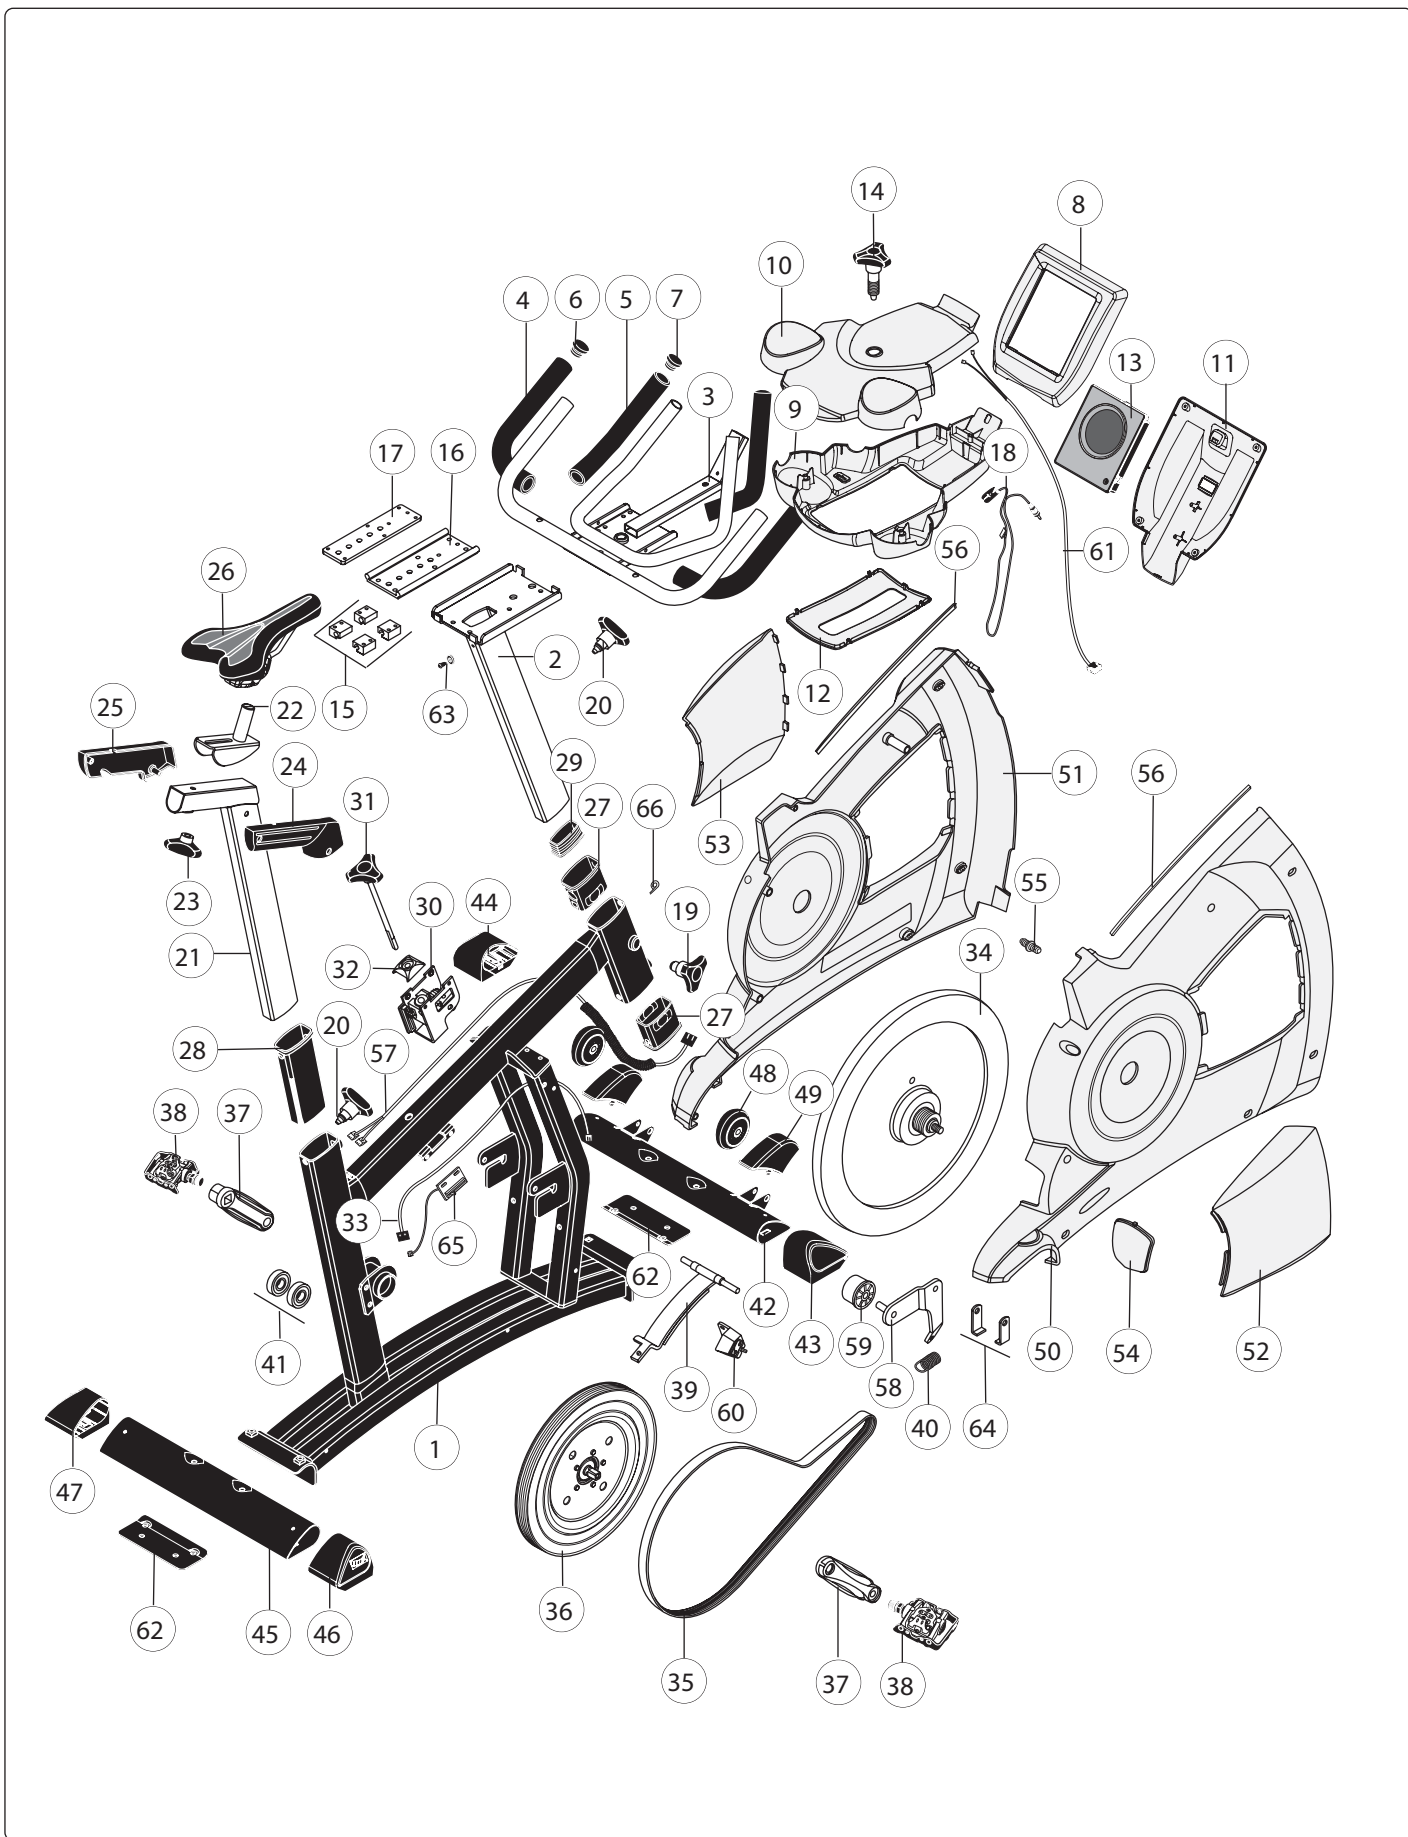

SEZNAM NÁHRADNÍCH DÍLŮ: RACE

SEZNAM NÁHRADNÍCH DÍLŮ: RACE

Teil-Nr.	Bezeichnung	Stück	Ersatzteil-Nr. für 07938-180
1	Rahmen	1	91112024
2	Lenksäule	1	91112044
3	Lenkerschlitten	1	91150737
4	Griffschlauch für ø21x3x300 mm	2	10118138
5	Griffschlauch für ø24,5x3x285 mm	2	10118139
6	Lamellenstopfen ø25 mm	2	10100030
7	Lamellenstopfen ø22 mm	2	10100027
8	Cockpit - OT (4914) mit Befestigung	1	70129452
9	Cockpit - UT (4917)	1	70129454
10	Cockpit - VT (4916)	1	70129453
11	Cockpit - HT (4918)	1	70129439
12	Abdeckung (4964)	1	70129440
13	Computer SM 3308-68	1	91170633
14	Griffschraube M16	1	91170626
15	Führungswagen	4	43001071
16	Führungsschiene	1	43001070
17	Gegenblech	1	97202074
18	Pulsabnehmer P-03	1	67000653
19	Sterngriffschraube	1	10103072
20	Griffschraube M 16	2	91170615
21	Sattelrohr	1	91112043
22	Gleiprofil	1	97100588
23	Griffmutter	1	91170616
24	Sattelrohrabdeckung rechts (4910) mit Teil 25 bestellen	1	70129115
25	Sattelrohrabdeckung links (4911) mit Teil 24 bestellen	1	70129116
26	Sattel (8549)	1	72008549
27	Führungsteil (4967)	2	70111041
28	Sattelrohrführung (4227)	1	70128781
29	Deckel (4965)	2	70129128
30	Verstelleinheit	1	94317980
31	Griffschraube M8x190)	1	91170626
32	Konsole (4921)	1	70129449
33	Geschwindigkeitsaufnehmer	1	67000670
34	Schwungrad mit Freilaufeinheit kpl.	1	91140462
35	Poly -V Riemen PJ8 1372	1	67005129
36	Antriebsrad mit Achse	1	91130137
37	Pedalarme (paar)	1	33001021
38	Pedale Typ VP-X93 (paar)	1	33300015
39	Magnetbügel	1	67000212
40	Zugfeder (f. Umlenkrolle) und Befestigungs-Schraube	1	25635052
41	Kugellager (6203-2RS)	2	33100003
42	Bodenrohr	1	91112017
43	Bodenschoner rechts	1	91170611
44	Bodenschoner links	1	91170612
45	Bodenrohr	1	91112018
46	Bodenschoner rechts	1	91170613
47	Bodenschoner links	1	91170614
48	Rolle	2	40814072
49	Abdeckung (4920)	2	70129114
50	Seitenverkleidung rechts (4903)	1	70129450
51	Seitenverkleidung links (4904)	1	70129451
52	Einsatz für Seitenverkleidung rechts (4905)	1	70129456
53	Einsatz für Seitenverkleidung links (4906)	1	70129457
54	Verkleidung-Einsatz (4907)	1	70129455
55	Verbindungsbolzen (3295)	2	70128489
56	Dichtlippe	2	12518755
57	Verbindungskabel unten	1	67000939
58	Aufnahmeblech	1	91140461
59	Spannrolle (1940)	1	70127202
60	Magnetaufnahme (3105)	1	70125805