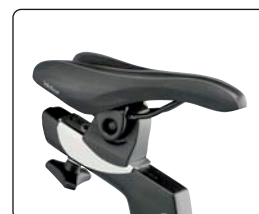

KETTTLER

„RACE“

Seznam náhradních dílů

Art.-Nr. 7938-180

čeština

MADE IN GERMANY

A	120 cm
B	53 cm
C	120 cm
	56 kg

max 130 kg