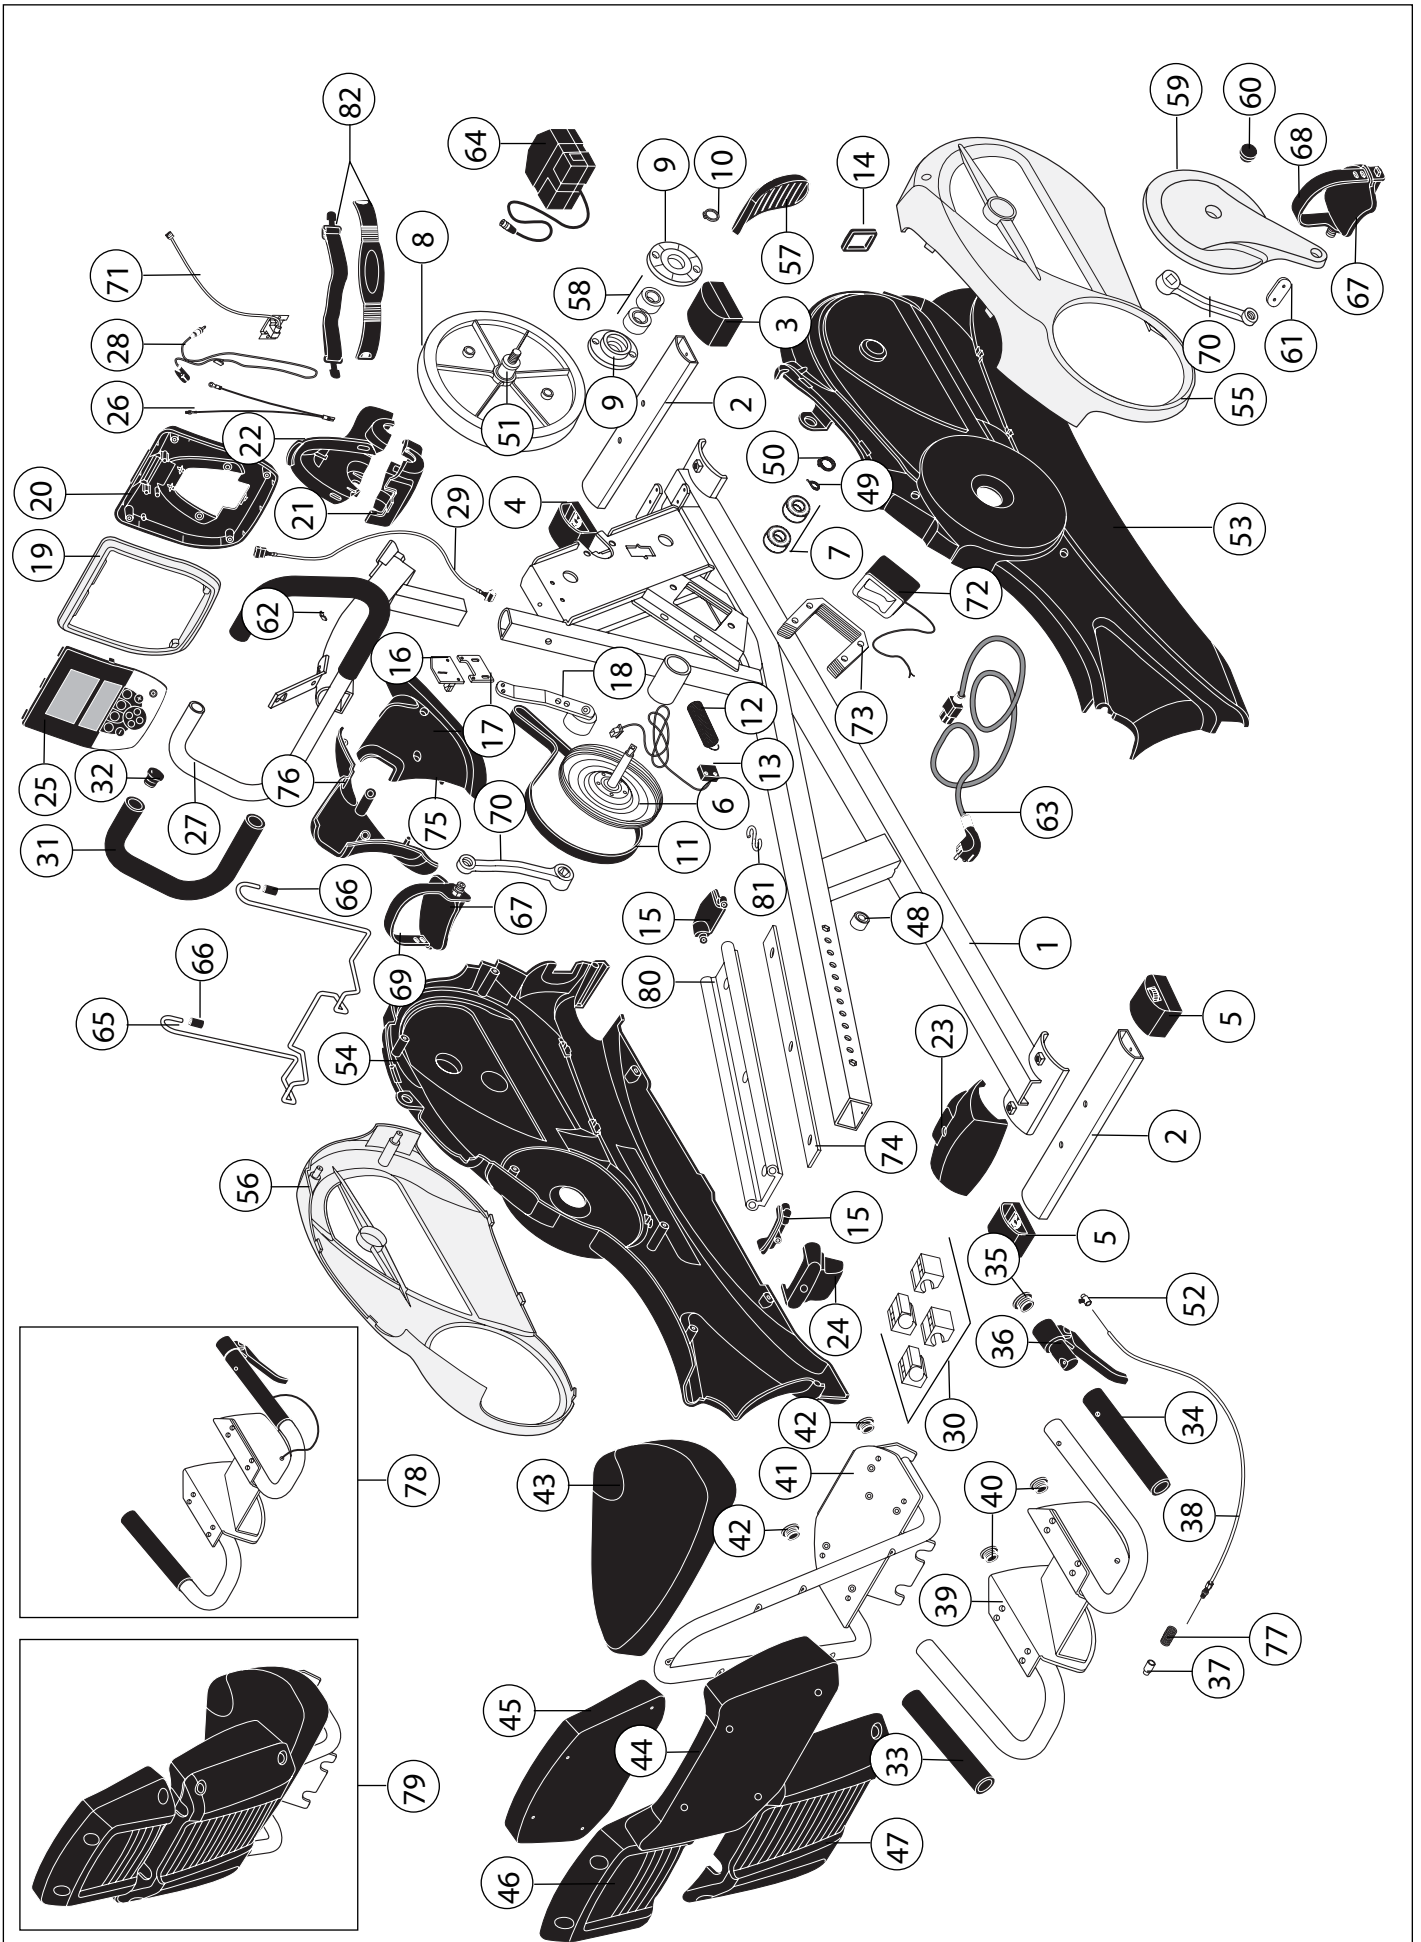

KETTLER

HKS-SELECTION

„RX7“

Seznam náhradních dílů

Art.-Nr. 7686-500

	A - 170 cm B - 54,5 cm C - 107 cm	 61kg	 150 kg max
---	---	---	--

CZ

SEZNAM NÁHRADNÍCH DÍLŮ: RX 7

SEZNAM NÁHRADNÍCH DÍLŮ: RX 7

Pos.	Beschreibung	Stück	Ersatzteil-Nr.
60	Lamellenstopfen	2	10100191
61	Lasche	2	97200258
62	Schraubterminal	1	67000699
63	Netzleitung	1	42861110
64	Netztrafo kpl.	1	42860130
65	Buchstütze	1	91111974
66	Tauchkappe	2	10101125
67	Pedale Paar Typ SP-243	1	33300020
68	Zehriemen rechts	1	33300106
69	Zehriemen links	1	33300105
70	Pedalarm Paar	1	33001010
71	Schnittstelle mit Kabel	1	67000885
72	Spulenkörper gewickelt mit Splint	1	94313937
73	Spulenblech	11	1701305B
74	Verstärkungsblech	1	97201998
75	Lenkrohrabdeckung rechts (4499)	1	70129340
76	Lenkrohrabdeckung links (4500)	1	70129341
77	Druckfeder	1	25518369
78	Sitzträger kpl.	1	91111999
79	Sitzeinheit kpl.	1	91112000
80	Führungsschiene	1	43001055
81	S-Haken	1	25002298
82	Brustgurt	1	67002000
83	Schraubenbeutel (ohne Abbildung)	1	91180447