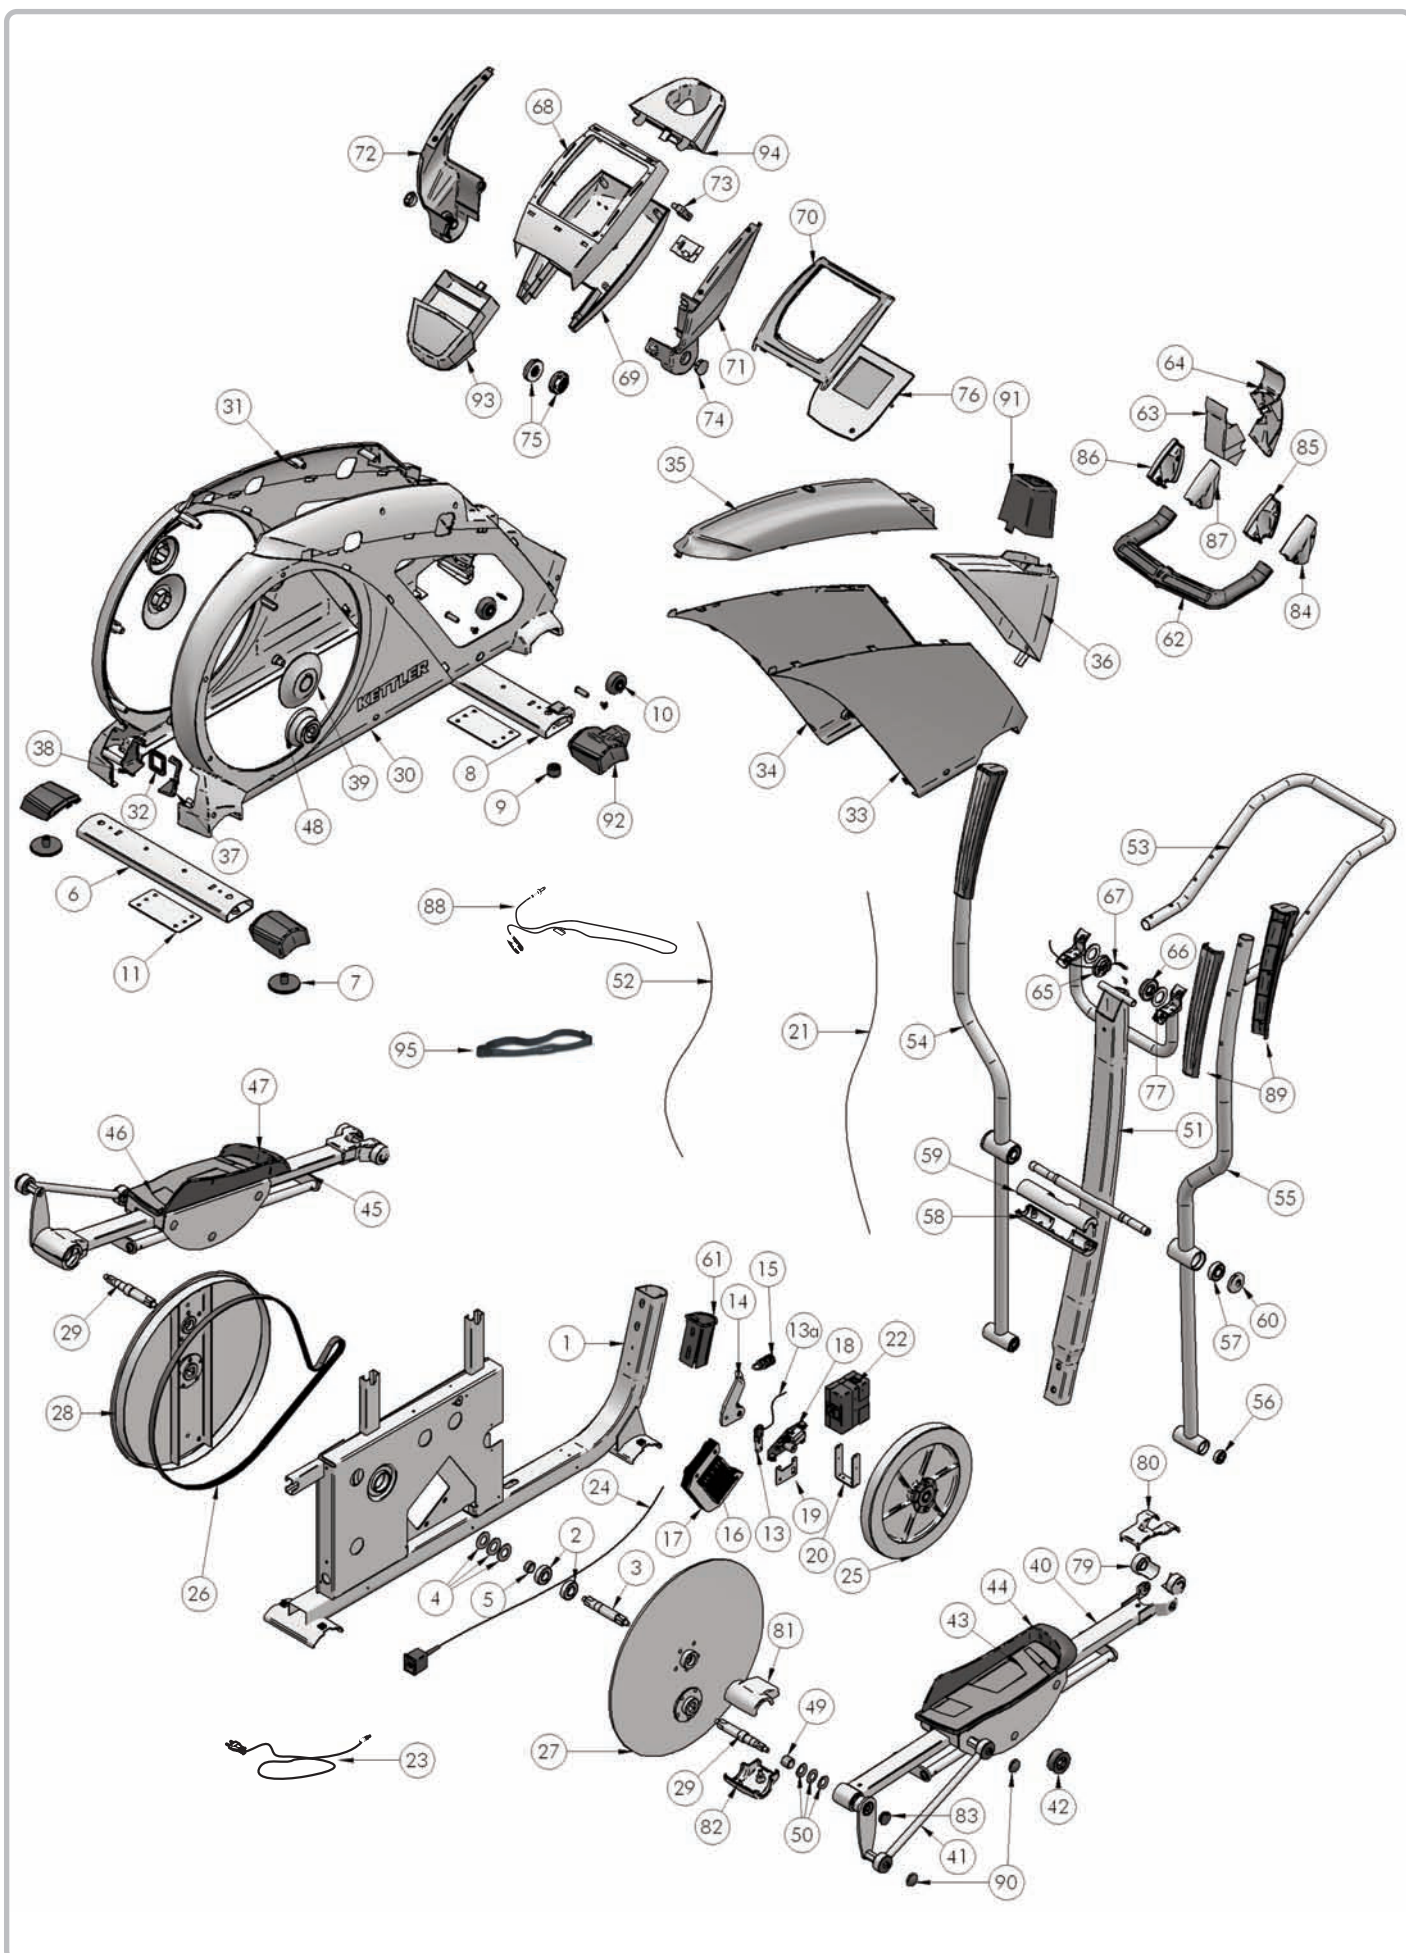

SEZNAM NÁHRADNÍCH DÍLŮ: SATURA E EXT

Pos.- Nr.	Crosstrainer Satura E EXT Bezeichnung	Stück	07657-500 weiß/inka Bestell-Nr.	07657-600 weiß/anthr. Bestell-Nr.	07657-800 silber/schwarz Bestell-Nr.
1	Grundrahmen	1	94317972	94317972	94318167
2	Kugellager 6004-ZZ	2	33100040	33100040	33100040
3	Welle ø20x135 (13-05750)	1	11300122	11300122	11300122
4	Tellerfeder ø 40x20,4x1	3	10600002	10600002	10600002
5	Distanzring ø25x2x10 (A985)	1	97201496	97201496	97201496
6	Bodenrohr hinten	1	94317914	94317914	94318157
7	Verstellrad (2324)	2	70113750	70113750	70113750
8	Bodenrohr vorne	1	94317918	94317918	94318151
9	Auflagestopfen ø28x20 mm	2	10121025	10121025	10121025
10	Rolle Skater 50er (14-08713) mit Verschraubung	2	40814050	40814050	40814050
11	Halteblech (4-6649)	2	97200256	97200256	97200256
12	Folienpapier o. Abb.	2	34010120	34010120	34010120
13	Kontakthalteblech (Bd795)	1	97200127	97200127	97200127
13a	Geschwindigkeitsaufnahme 375 mm	1	67000690	67000690	67000690
14	Aufnahmeblech kpl. mit Kugellagern	1	94317610	94317610	94317610
15	Zugfeder für Umlenkrolle (4-5279)	1	25635052	25635052	25635052
16	Spule m. 3324 gewickelt	1	94313937	94313937	94313937
17	Spulenkörper (4-5732)	11	1701305B	1701305B	1701305B
18	Verbindungsplatine	1	42860116	42860116	42860116
19	Aufnahmewinkel (BD 1303)	1	97200243	97200243	97200243
20	Halbeblech Trafo (14-08132)	1	94317153	94317153	94317153
21	Stromkabel u. 900 mm (10polig)	1	67000833	67000833	67000833
22	MPG-Netzteil f.i.Mon.G1 230V	1	42860150	42860150	42860150
23	Netzleitung Version Europa ger	1	42861110	42861110	42861110
24	Int.Netzkabel 900mm	1	42860118	42860118	42860118
25	Schwungrad mit Lagerwelle	1	91140455	91140455	91140455
26	Poly-V-Riemen 1651 PJ6	1	67005127	67005127	67005127
27	Laufgrad	1	94317974	94317974	94318168
28	Riemenscheibe	1	94317976	94317976	94318169
29	Welle ø22x155,75 mm (3-5407)	2	11300116	11300116	11300116
30	Seitenverkleidung rechts (4857)	1	70129147	70129147	70129353
31	Seitenverkleidung links (4858)	1	70129148	70129148	70129354
32	Aufnahme Netzstecker (4197)	1	70129220	70129220	70129403
33	Einsatz rechts (4859)	1	70129275	70129271	70129404
34	Einsatz links (4860)	1	70129276	70129272	70129405
35	Aufsatz (4861)	1	70129180	70129231	70129359
36	Lenkerrohrabdeckung groß (4862)	1	70129144	70129144	70129360
37	Blende rechts (4864)	1	70129149	70129149	70129372
38	Blende links (4865)	1	70129150	70129150	70129373
39	Rondenabdeckung (4867)	2	70130098	70130098	70129362
40	Pedalarm re. mit Laufwagen und Schubstange montiert	1	94318105	94318107	94318160
41	Schubstange vormontiert	2	94318049	94318049	94318049
42	Laufgrad (A948 + 4313)	12	94317389	94317389	94317389
43	Antirutschmatte rechts (4881)	1	70129229	70129229	70129376
44	Fußtritt rechts (4886)	1	70129277	70129216	70129378
45	Pedalarm li. mit Laufwagen und Schubstange montiert	1	94318106	94318108	94318161
46	Antirutschmatte links (4882)	1	70129230	70129230	70129377
47	Fußtritt links (4887)	1	70129278	70129217	70129379
48	Rondenabdeckung klein (4868)	2	70130099	70130099	70129375
49	Distanzrohr ø22,2x2x20 mm (A993)	2	97201497	97201497	97201497
50	Tellerfeder ø31,5x16,3x1,25 mm	6	10600004	10600004	10600004
51	Vorderrohr	1	94317990	94317990	94318162
52	Stromkabel oben 1400 mm 10pol.	1	67000931	67000931	67000931
53	Stützbügel	1	94317939	94317939	94318154
54	Armhebel links (kpl. mit 56, 57)	1	94317965	94317965	94318155
55	Armhebel rechts (kpl. mit 57, 57)	1	94317968	94317968	94318156
56	Kugellager 6200-ZZ	4	33100036	33100036	33100036
57	Kugellager 6203-ZZ	4	33100038	33100038	33100038
58	Achsabdeckung UT (4870)	1	70130096	70130096	70129394
59	Achsabdeckung OT (4869)	1	70130095	70130095	70129393