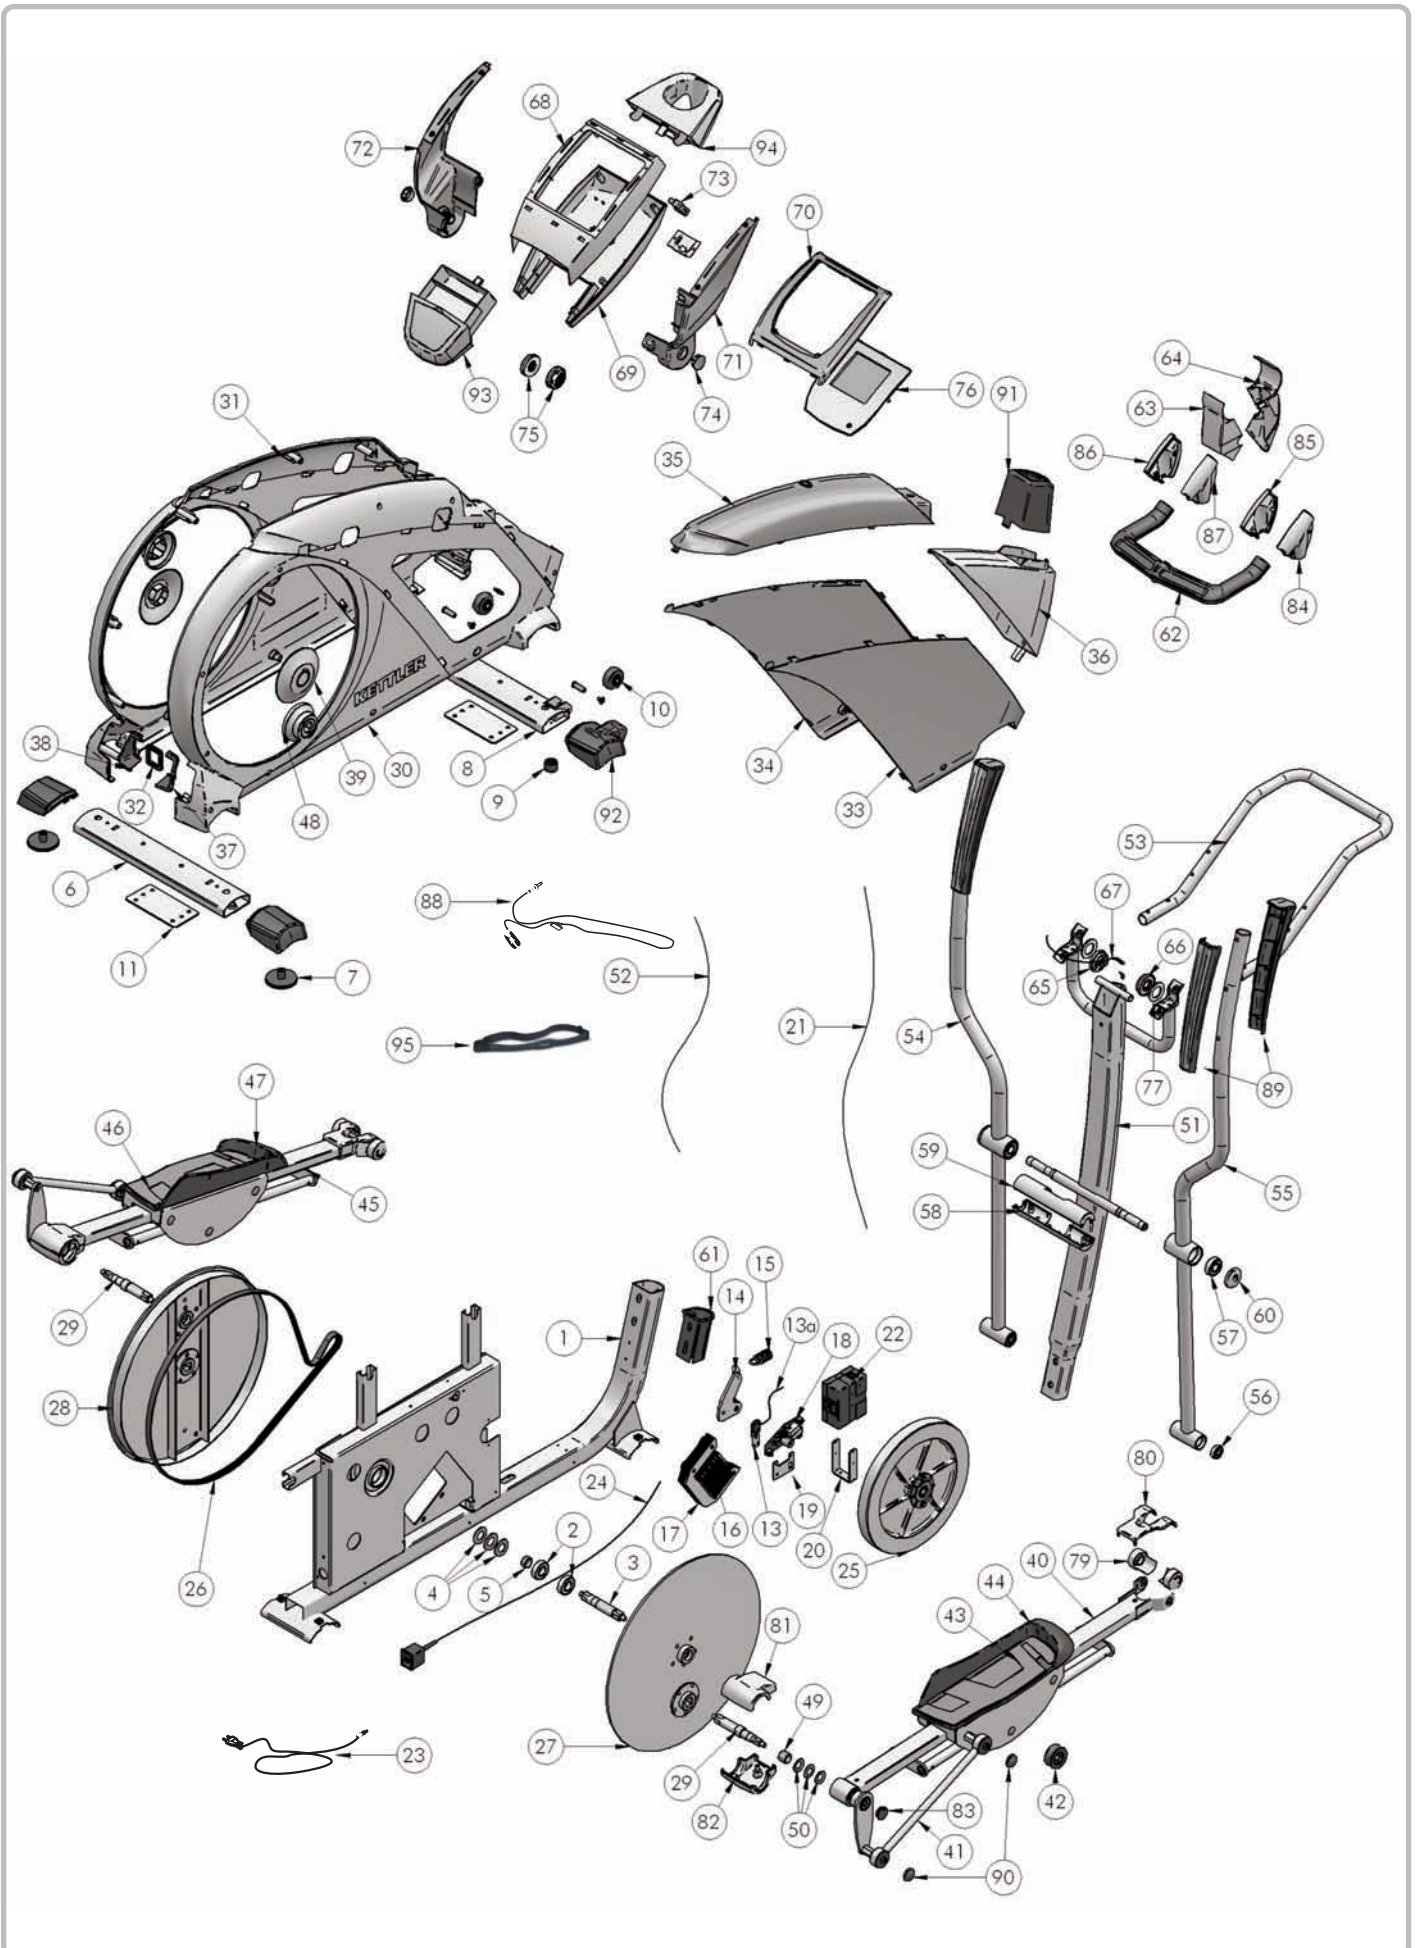

SEZNAM NÁHRADNÍCH DÍLŮ: SATURA E EXT

Pos.- Nr.	Crosstrainer Satura E EXT Bezeichnung	Stück	07657-500 weiß/inka Bestell-Nr.	07657-600 weiß/anthr. Bestell-Nr.	07657-800 silber/schwarz Bestell-Nr.
60	Schraubenabdeckung (4871)	2	70130094	70130094	70130112
61	Führungsbuchse (4001)	1	70128698	70128698	70128698
62	Handpuls-sensoren einteilig	1	67000925	67000925	67000925
63	Drehpunktabdeckung v (4896)	1	70129157	70129157	70129380
64	Drehpunktabdeckung h (4897)	1	70129158	70129158	70129381
65	Bremsscheibenaufnahme links (5042)	1	70129205	70129205	70129205
66	Bremsscheibenaufnahme rechts (5041)	1	70129204	70129204	70129204
67	Erdungskabel 300/250 mm	1	67000932	67000932	67000932
68	Cockpit OT (4888)	1	70129279	70129279	70129406
69	Cockpit UT (4890)	1	70129198	70129198	70129407
70	Cockpit Blende (4894)	1	70129197	70129237	70129391
71	Cockpit Blende rechts (4891)	1	70129190	70129235	70129389
72	Cockpit Blende links (4892)	1	70129191	70129236	70129390
73	Schnittstelle USB, 300 mm	1	67000818	67000818	67000818
74	Stopfen (4893)	2	70129186	70129234	70129395
75	Bremsscheibenaufnahme (5043)	2	70129206	70129206	70129206
76	Computer SE3X (07657-500/600) – Computer SG3X (07657-800)	1	94317997	94317997	94318172
77	Bremsscheibe	2	12500045	12500045	12500045
78	Kleinteilebeutel o. Abb.	1	94317986	94317988	94318173
79	Schraubenabdeckung (4900)	4	70129151	70129151	70129349
80	Gelenkpunktverkleidung (4875)	2	70129219	70129219	41990240
81	Drehpunktverkleidung OT (4535)	2	70129184	70129184	41550119
82	Drehpunktverkleidung UT (4536)	2	70129185	70129185	41550119
83	Abdeckkappe für Kubelarm SW	2	33003005	33003005	33003005
84	Rohrschellenabdeckung rechts außen (4954)	1	70129153	70129153	70129385
85	Rohrschellenabdeckung rechts innen (4955)	1	70129154	70129154	70129386
86	Rohrschellenabdeckung links außen (4956)	1	70129155	70129155	70129387
87	Rohrschellenabdeckung links innen (4957)	1	70129156	70129156	70129388
88	Pulsaufnehmer (M 3406)	1	67000421	67000421	67000421
89	Griff 2-teilig	2	10111038	10111041	10111042
90	Abdeckkappe (4553)	4	70129015	70129015	70129348
91	Lenkerrohrabdeckung klein (4863)	1	70129140	70129140	70129411
92	Teilebeutel Rohrkappen	1	94317961	94317961	94318164
93	Cockpit-Ablage montiert (4939/40/41)	1	95350366	95350366	95350431
94	Flaschenhalter montiert (4898/99)	1	95350367	95350367	95350430
95	POLAR Brustgurt T34 ohne Plug	1	67002000	67002000	67002000