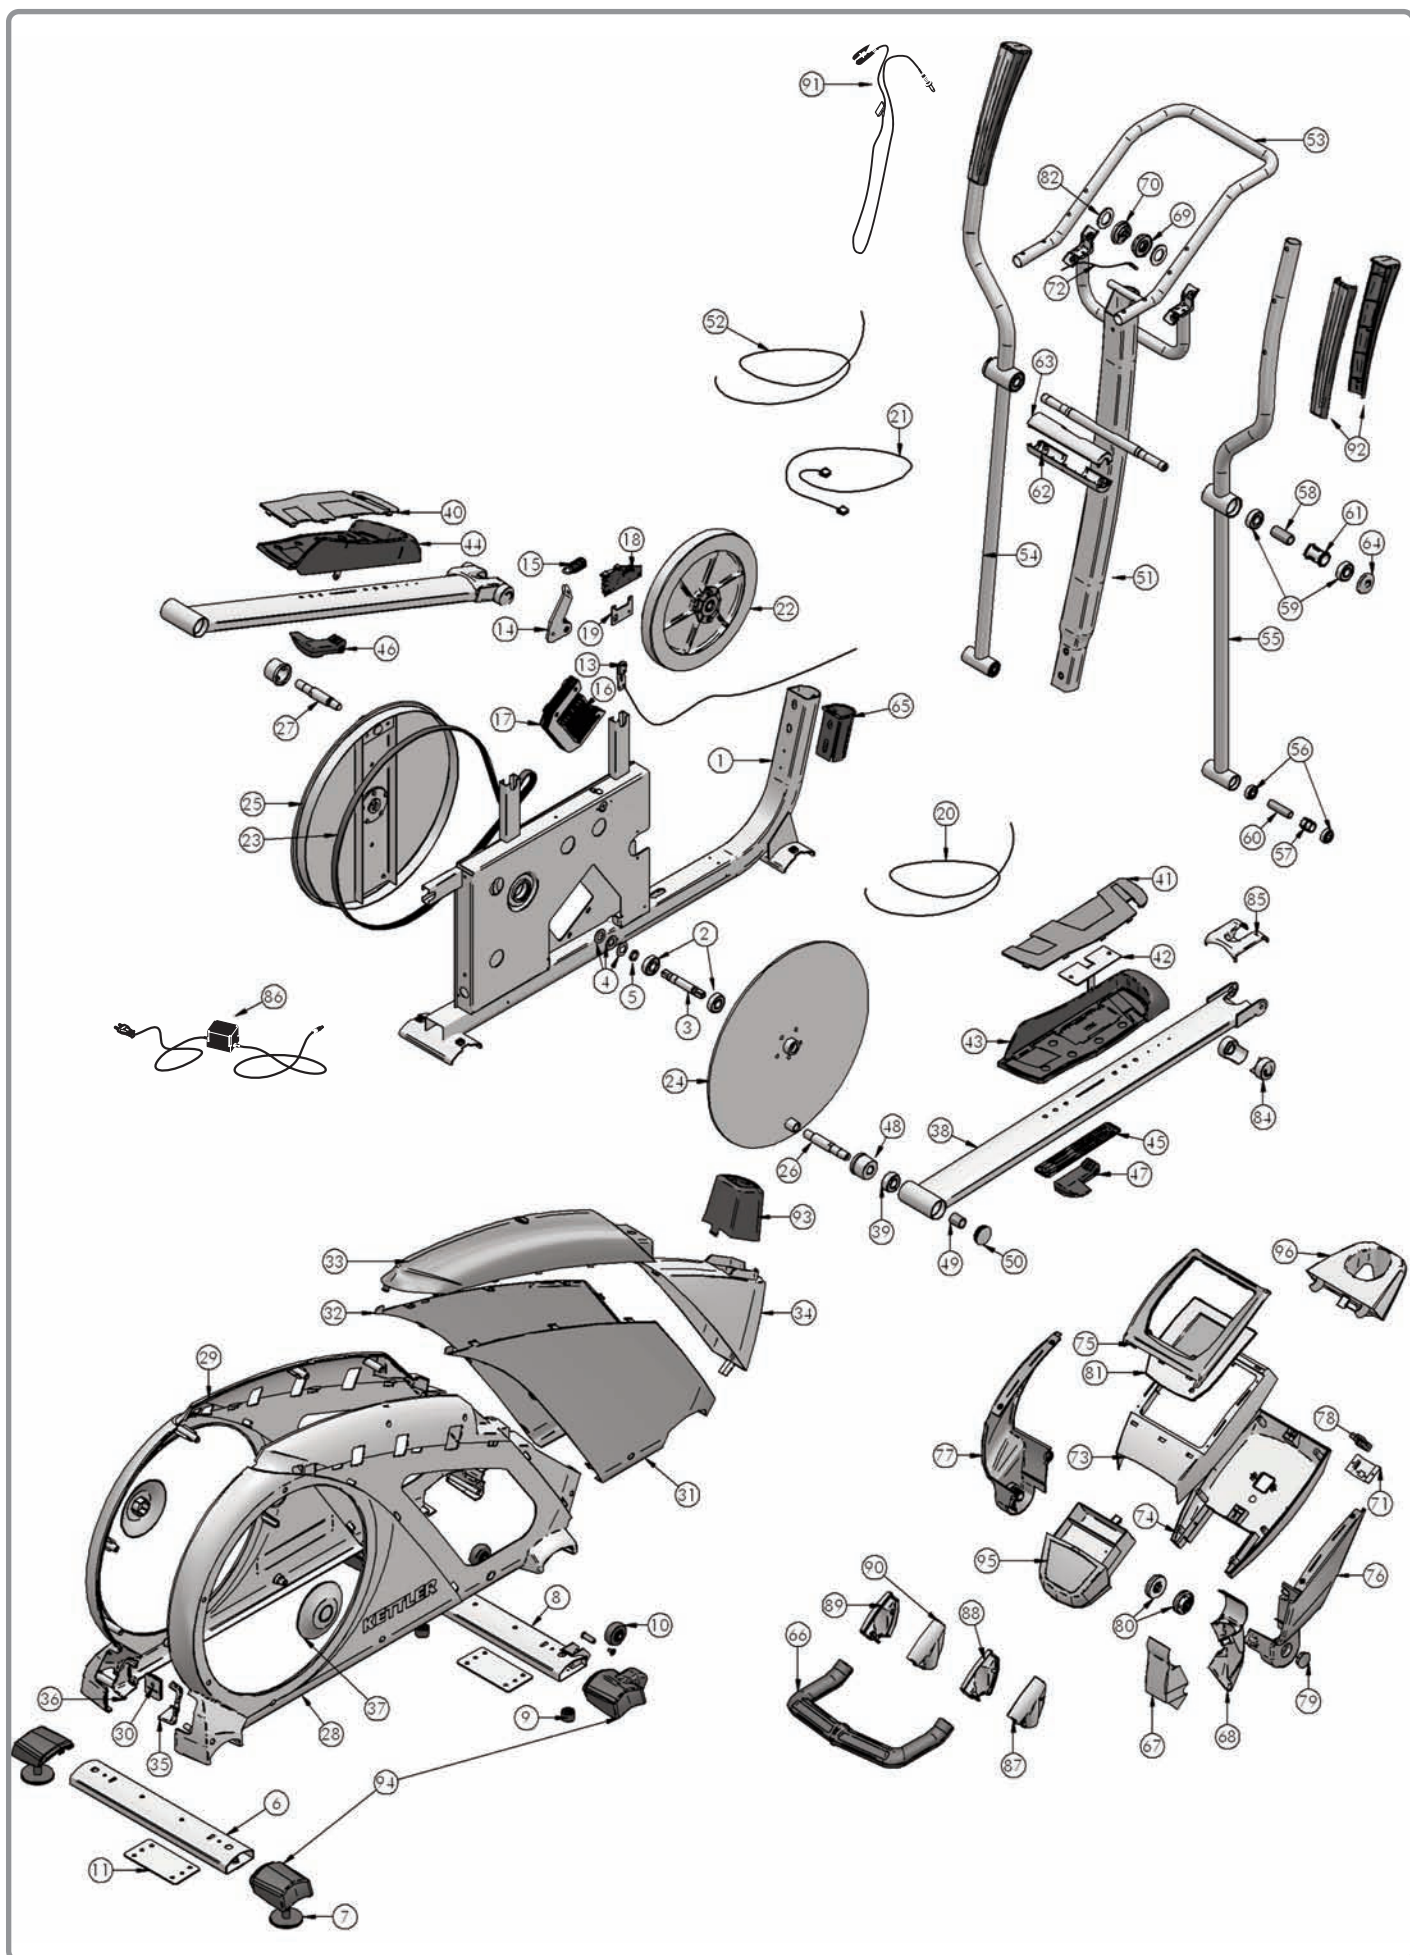

SEZNAM NÁHRADNÍCH DÍLŮ: SATURA E

Pos.- Nr.	Crosstrainer Satura E Bezeichnung	Stück	07657-000 weiß/inka Bestell-Nr.	07657-100 weiß/anthrazit Bestell-Nr.	07657-300 silber/schwarz Bestell-Nr.
1	Grundrahmen	1	94317915	94317915	94318150
2	Kugellager 6203-ZZ	2	33100023	33100023	33100023
3	Welle ø17x114,5 (4-7208C)	1	11300055	11300055	11300055
4	Tellerfeder ø31,5x16,3x1,25 mm	3	10600004	10600004	10600004
5	Distanzring ø22,2x2x5 (A887)	1	97201470	97201470	97201470
6	Bodenrohr hinten	1	94317914	94317914	94318157
7	Verstellrad (2324)	2	70113750	70113750	70113750
8	Bodenrohr vorne	1	94317918	94317918	94318151
9	Auflagestopfen ø28x20 mm	2	10121025	10121025	10121025
10	Rolle Skater 50er (14-08713) mit Verschraubung	2	40814050	40814050	40814050
11	Halteblech (4-6649)	2	97200256	97200256	97200256
12	Folienpapier o. Abb.	2	34010120	34010120	34010120
13a	Kontakthalteblech (Bd795)	1	97200127	97200127	97200127
13b	Geschwindigkeitsaufnehmer 700 mm	1	67000786	67000786	67000786
14	Aufnahmeblech kpl. mit Kugellagern	1	94317610	94317610	94317610
15	Zugfeder Umlenkrolle (4-5279)	1	25635052	25635052	25635052
16	Spule mit Splint gewickelt	1	94313937	94313937	94313937
17	Spulenkörper	11	1701305B	1701305B	1701305B
18	Steuerung für Magnetspule	1	42860011	42860011	42860011
19	Aufnahmeblech (BD1333)	1	97200247	97200247	97200247
20	Stromkabel unten 2200 mm	1	67000772	67000772	67000772
21	Leitung mit Buchse 850 mm	1	42860012	42860012	42860012
22	Schwungrad mit Lagerwelle	1	91140455	91140455	91140455
23	Poly-V-Riemen 1651 PJ6	1	67005127	67005127	67005127
24	Laufgrad	1	94317919	94317919	94318176
25	Riemenscheibe	1	94317922	94317922	94318177
26	Lagerachse ø 20x120,5 RH	1	97202720	97202720	97202720
27	Lagerachse ø 20x120,5 LH	1	97202721	97202721	97202721
28	Seitenverkleidung rechts (4857)	1	70129147	70129147	70129353
29	Seitenverkleidung links (4858)	1	70129148	70129148	70129354
30	Abdeckung Netzausgang (4196)	1	70129203	70129203	70129044
31	Einsatz rechts (4859)	1	70129273	70129269	70129485
32	Einsatz links (4860)	1	70129274	70129270	70129486
33	Aufsatz (4861)	1	70129180	70129231	70129359
34	Lenkerrohrabdeckung groß (4862)	1	70129144	70129144	70129360
35	Blende rechts (4864)	1	70129149	70129149	70129372
36	Blende links (4865)	1	70129150	70129150	70129373
37	Rondenabdeckung ø31,7 cm (4866)	2	70130097	70130097	70129361
38	Pedalarm	2	94317932	94317932	94318194
39	Pendelkugellager 2203 RS2	2	33100047	33100047	33100047
40	Antirutschmatte links (4882)	1	70129230	70129230	70129377
41	Antirutschmatte rechts (4881)	1	70129229	70129229	70129376
42	Fußtrittbefestigung (13-05930)	2	97202075	97202075	97202075
43	Fußtritt rechts (4879)	1	70129255	70129141	70129474
44	Fußtritt links (4880)	1	70129256	70129142	70129475
45	Rastschiene (4885)	2	70129143	70129143	70129476
46	Excenterhebel links (4884)	1	70129146	70129146	70129478
47	Excenterhebel rechts (4883)	1	70129145	70129145	70129477
48	Distanzhülse (3126)	2	70128083	70128083	70129469
49	Distanzrohr ø22,2x2x27,5 mm	2	97201463	97201463	97201463
50	Lamellenstopfen ø42	2	10100087	10100087	10100098
51	Vorderrohr	1	94317934	94317934	94318195
52	Stromkabel oben 1400 mm 6-polig	1	67000926	67000926	67000926
53	Stützbügel	1	94317939	94317939	94318154
54	Armhebel links (kpl. mit 56, 57, 58, 59, 60, 61)	1	94317944	94317944	94318198
55	Armhebel rechts (kpl. mit 56, 57, 58, 59, 60, 61)	1	94317945	94317945	94318199
56	Kugellager 6200-ZZ	4	33100036	33100036	33100036
57	Zentrierhülse (4511)	2	70128296	70128296	70128296
58	Distanzrohr ø22,2x2x48 mm	2	97201462	97201462	97201462
59	Kugellager 6203-ZZ	4	33100038	33100038	33100038