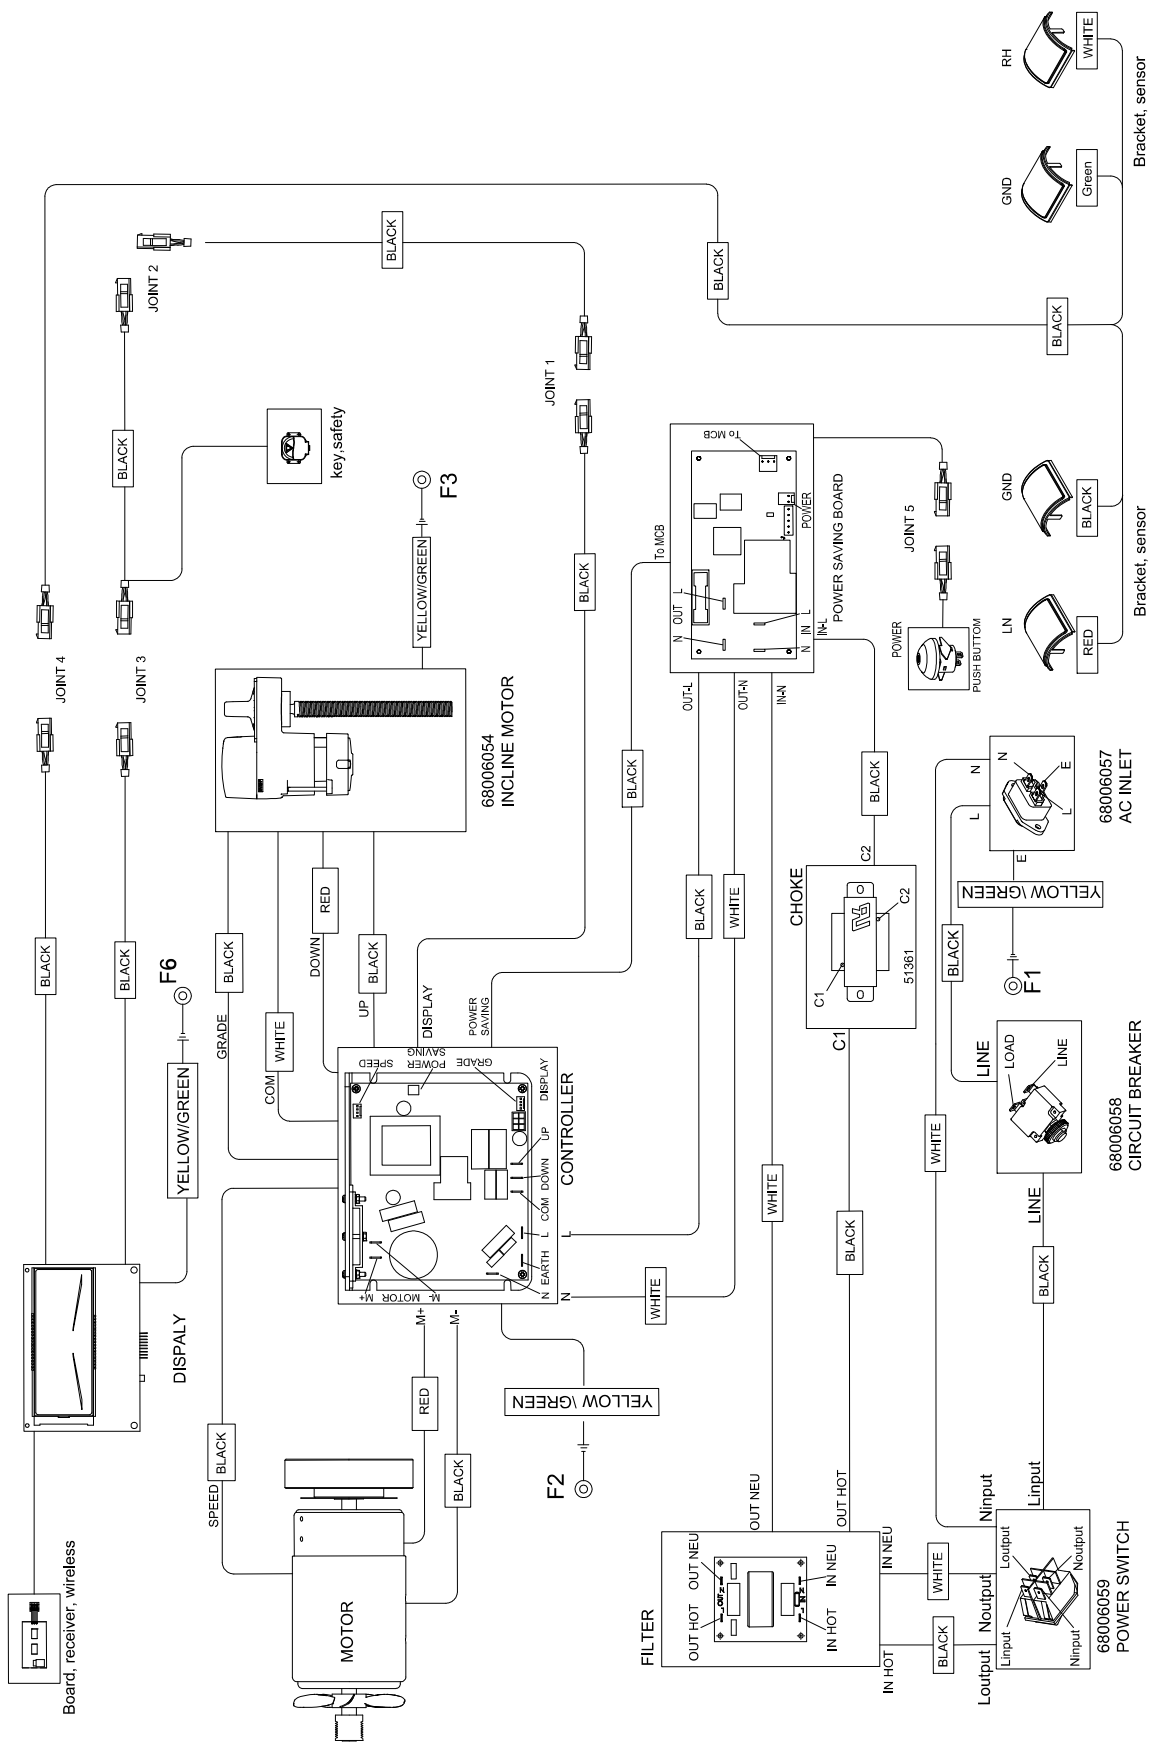

◎ GROUNDING HOLE