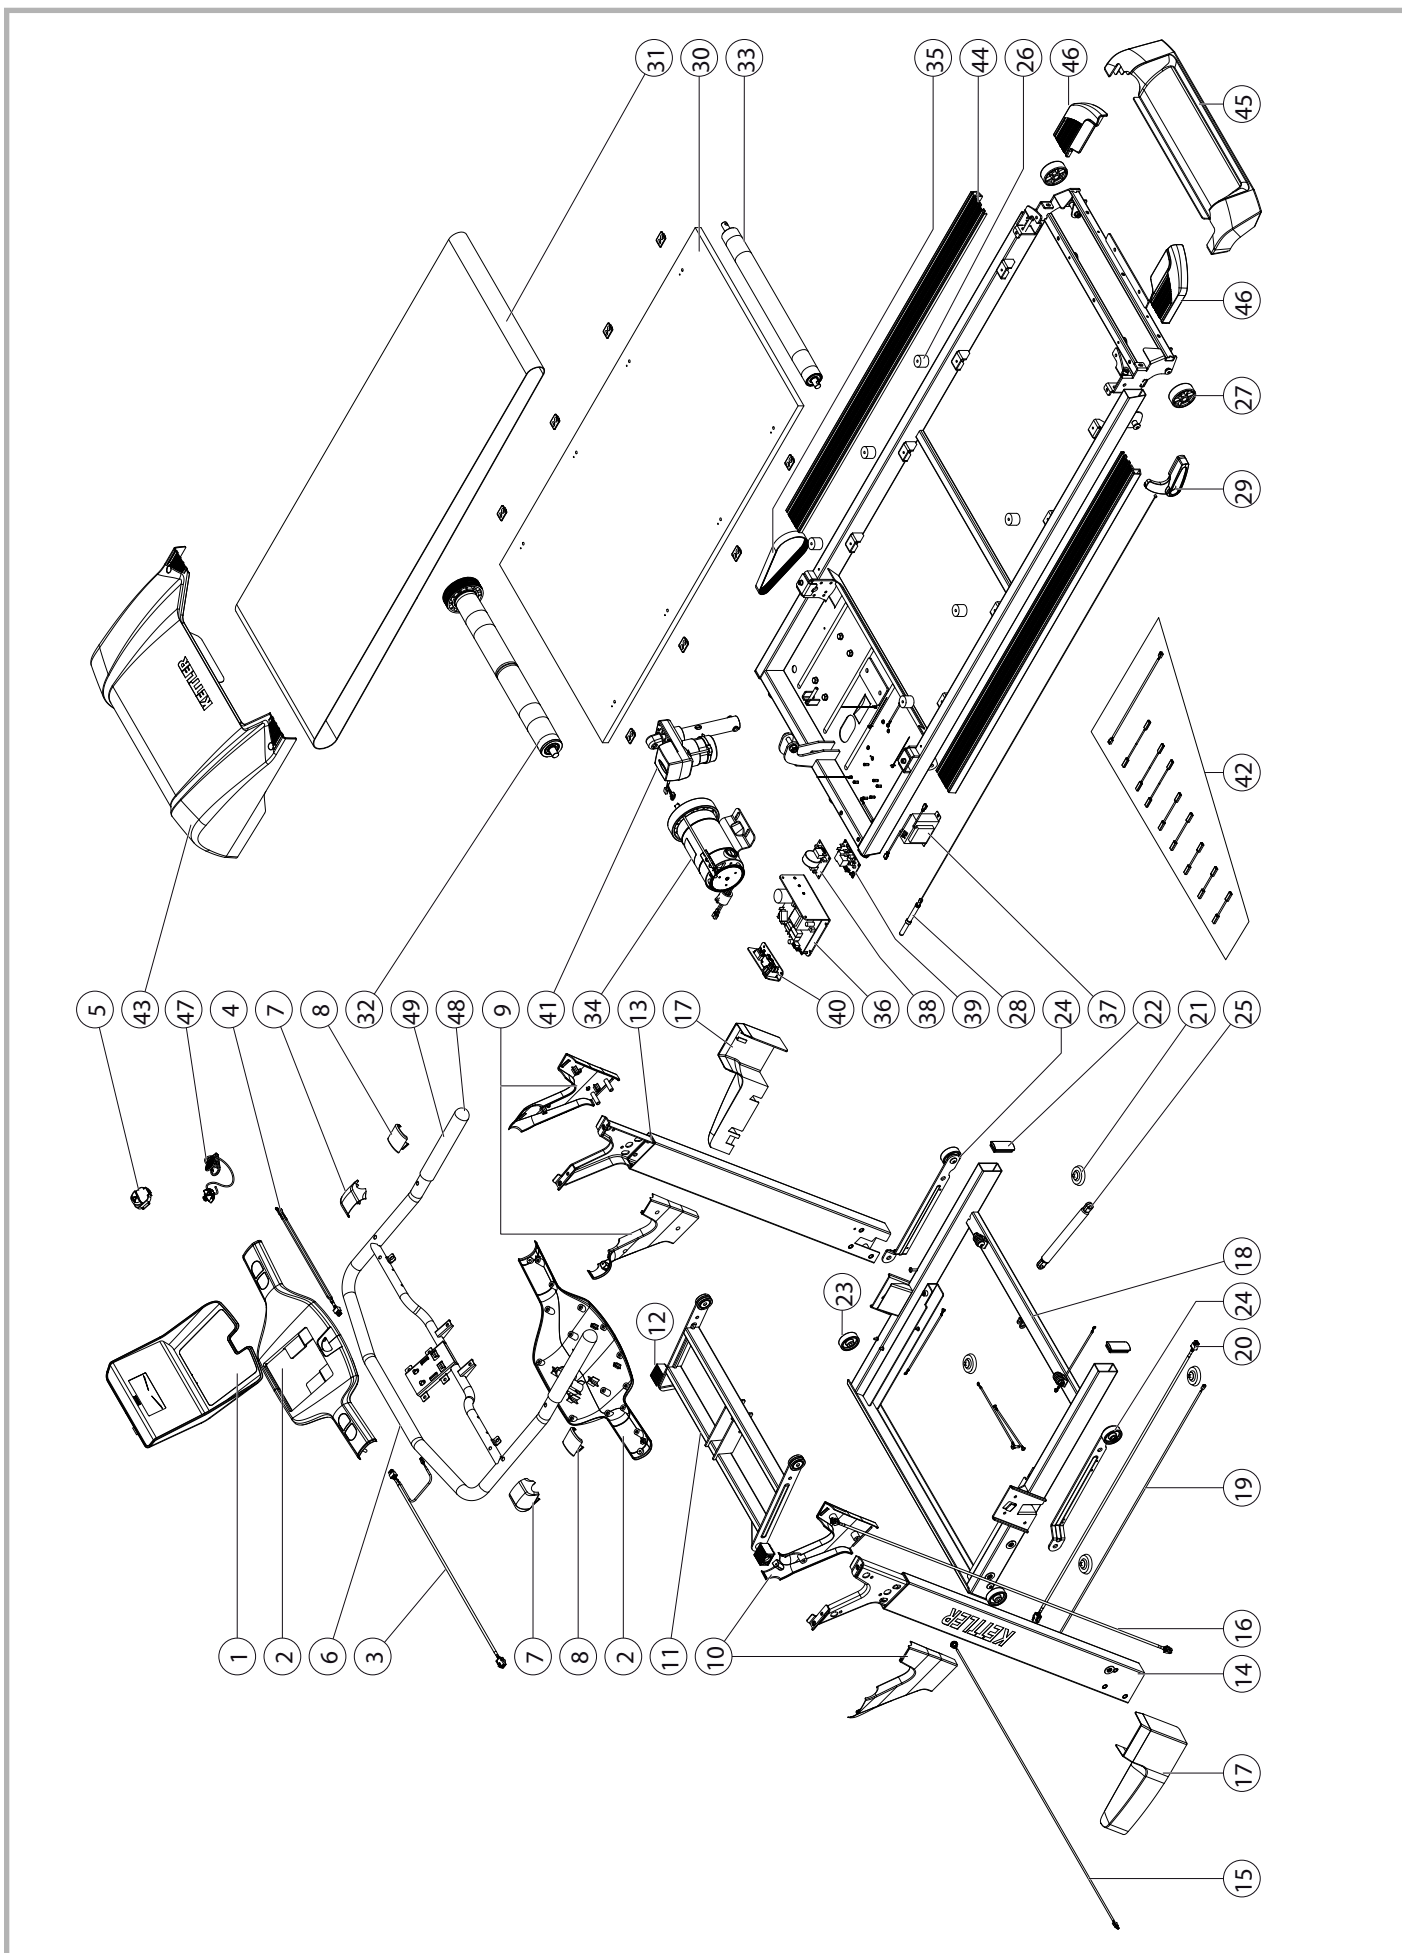

SEZNAM NÁHRADNÍCH DÍLŮ: TRACK MOTION

Pos.- Nr.	Lauffband Track Motion Bezeichnung	Stück	07881-300 Bestell-Nr.
1	Cockpit kpl. Mit Overlay	1	68006300
2	Cockpitträger kpl. mit Handpuls	1	68006301
3	Signalkabel Konsole	1	68006302
4	Handpuls kabel Konsole	1	68006303
5	Sicherheitsschalter	1	68006304
6	Konsolenträger mit seitlichem Handgriff	1	68006305
7	obere Konsolendeckel	1	68006308
8	unterer Konsolendeckel	2	68006309
9	Verkleidung rechts Konsolenständer oben	1	68006310
10	Verkleidung links Konsolenständer oben	1	68006311
11	Höhenverstellung	1	68006312
12	Gleiter Höhenverstellung	2	68006033
13	Konsolenständer rechts	1	68006316
14	Konsolenständer links	1	68006313
15	Signalkabel Konsolenständer	1	68006314
16	Taster mit Kabel und Stecker	1	68006315
17	Verkleidung Konsolenständer unten	1	68006317
18	Grundrahmen	1	68006318
19	Verlängerungskabel Taster	1	68006319
20	Signalkabel Grundrahmen	1	68006320
21	Bodenschoner	4	68006005
22	Kappe für Grundrahmen	2	68006156
23	Rad für Höhenverstellung	2	68006321
24	Strebe für Höhenverstellung kpl.	1	68006322
25	Dämpfer	1	68006323
26	Gummipuffer für Deck	6	68006024
27	Rad pkl.	2	68006001
28	Verriegelungsbolzen kpl.	1	68006324
29	Entriegelungshebel kpl.	1	68006325
30	Deck kpl.	1	68006326
31	Laufgurt	1	68006125
32	Antriebsrolle kpl.	1	68006327
33	Umlenkrolle kpl.	1	68006328
34	Antriebsmotor kpl. mit Aufnahmeblech	1	68006329
35	Antriebsriemen	1	68006136
36	Motorcontroller	1	68006330
37	Spule	1	68006056
38	Filter	1	68006120
39	Energiesparsteuerung	1	68006331
40	Sicherung, Netzschalter und Stromaufnahmebuchse 220V auf Trägerblech	1	68006332
41	Höhenverstellungsmotor	1	68006337
42	innere Verdrahtung (Kabelsatz)	1	68006333
43	Motorhaube	1	68006334
44	seitliche Trittleisten	2	68006335
45	Verkleidung Deckrahmenabschluss	1	68006336
46	Endkappen Trittleiste	1	68006338
47	Sicherheitsschlüssen	1	68006220
48	Endkappe seitlicher Handgriff	2	68006306
49	Insulschlauch seitlicher Handgriff	2	68006307
50	Schraubenbeutel o. Abb.	1	68006339

SEZNAM NÁHRADNÍCH DÍLŮ: TRACK MOTION