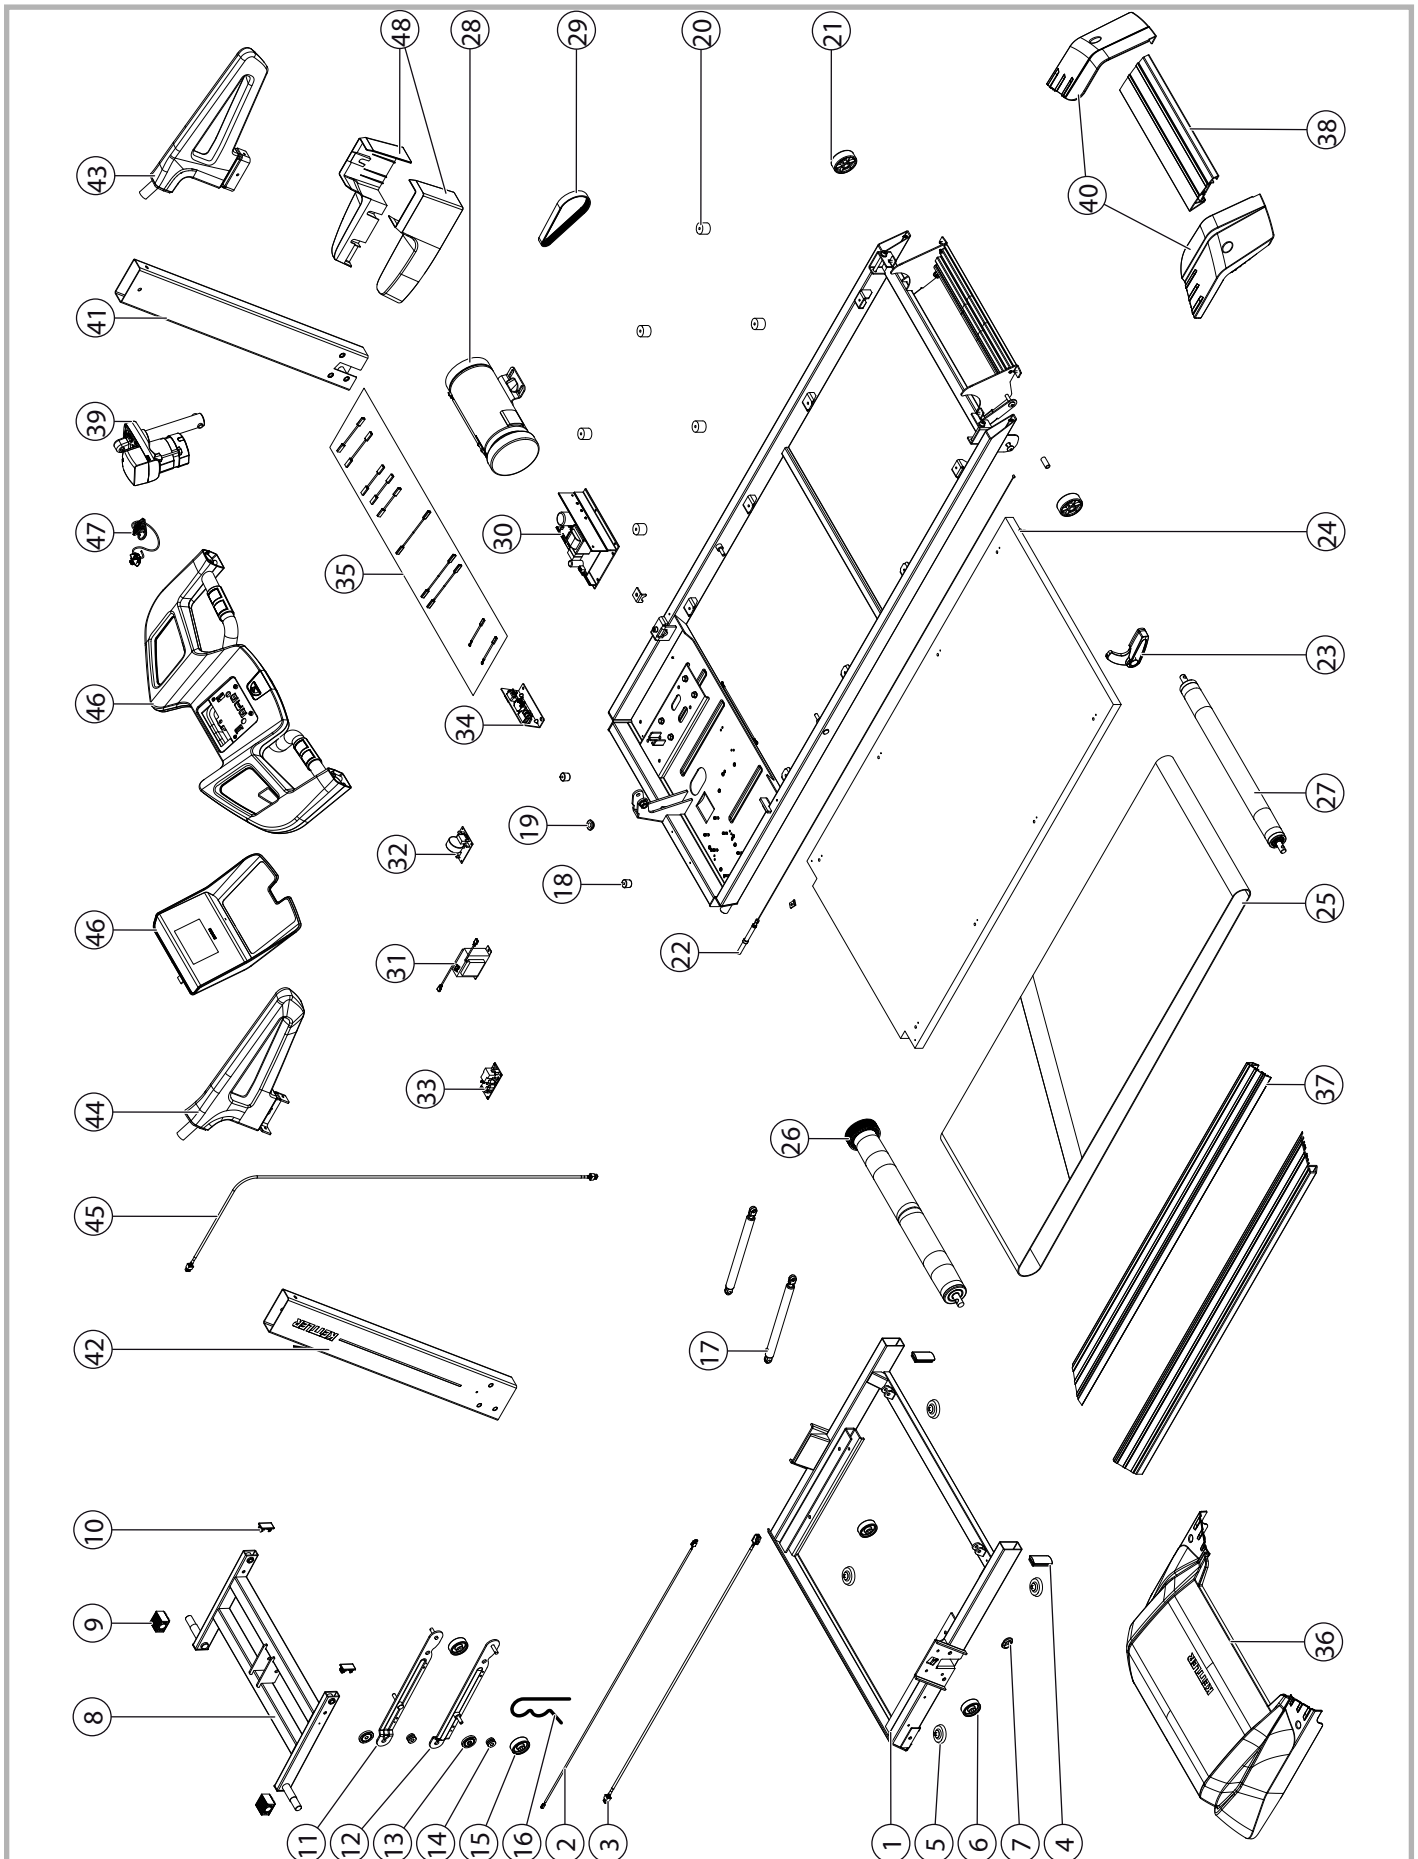

- GB - Spare parts order

SEZNAM NÁHRADNÍCH DÍLŮ: TRACK PERFORMANCE

Pos.- Nr.	Laufband Track Performance Bezeichnung	Stück	07885-300 Bestell-Nr.
1	Grundrahmen kpl.	1	68006350
2	Verlängerungskabel Taster	1	68006319
3	Signalkable Grundrahmen	1	68006320
4	Kappe für Grundrahmen	2	68006156
5	Bodenschoner	4	68006005
6	Rad für Höhenverstellung	2	68006321
7	Kabeldurchführung oval	1	68006351
8	Höhenverstellung	1	68006352
9	Gleiter Höhenverstellung	2	68006033
10	Stopfen für Höhenverstellung	4	68006353
11	Strebe für Höhenverstellung rechts	1	68006354
12	Strebe für Höhenverstellung links	1	68006355
13	Scheibe	2	68006356
14	Scheibe	4	68006159
15	Rad für Höhenverstellung	2	68006321
16	Splint	2	68006357
17	Dämpfer	2	68006358
18	Gummipuffer	2	68006359
19	Kabeldurchführung rund	1	68006360
20	Gummipuffer für deck	6	68006024
21	Rad kpl.	2	68006001
22	Verrriegelungsbolzen kpl.	1	68006361
23	Entriegelungshebel kpl.	1	68006325
24	Deck kpl.	1	68006362
25	Laufgurt	1	68006363
26	Antriebsrolle kpl.	1	68006364
27	Umlenkrolle kpl.	1	68006365
28	Motor 230V 2,0PS (Performance) kpl. Mit Aufnahmeblech	1	68006366
29	Antriebsriemen	1	68006368
30	Motorcontroller	1	68006367
31	Spule	1	68006056
32	Filter	1	68006120
33	Energiesparsteuerung	1	68006331
34	Sicherung, Netzschalter und Stromaufnahmebuchse 220V auf Trägerblech	1	68006369
35	innere Verdrahtung (Kablesatz)	1	68006370
36	Motorhaube	1	68006371
37	seitliche Trittleisten	1	68006372
38	Abschlußprofil	1	68006373
39	Höhenverstellungsmotor	1	68006374
40	Endkappen Trittleiste	1	68006375
41	Konsolenständer rechts	1	68006376
42	Konsolenständer links	1	68006377
43	Handlauf rechts	1	68006378
44	Handlauf links	1	68006379
45	Signalkable Handlauf	1	68006380
45	Cockpit kpl mit Overlay	1	68006382
46	Sicherheitsschlüssel	1	68006220
47	Verkleidung Konsolenständer unten	1	68006383
48	Schraubenbeutel o. Abb.	1	68006384