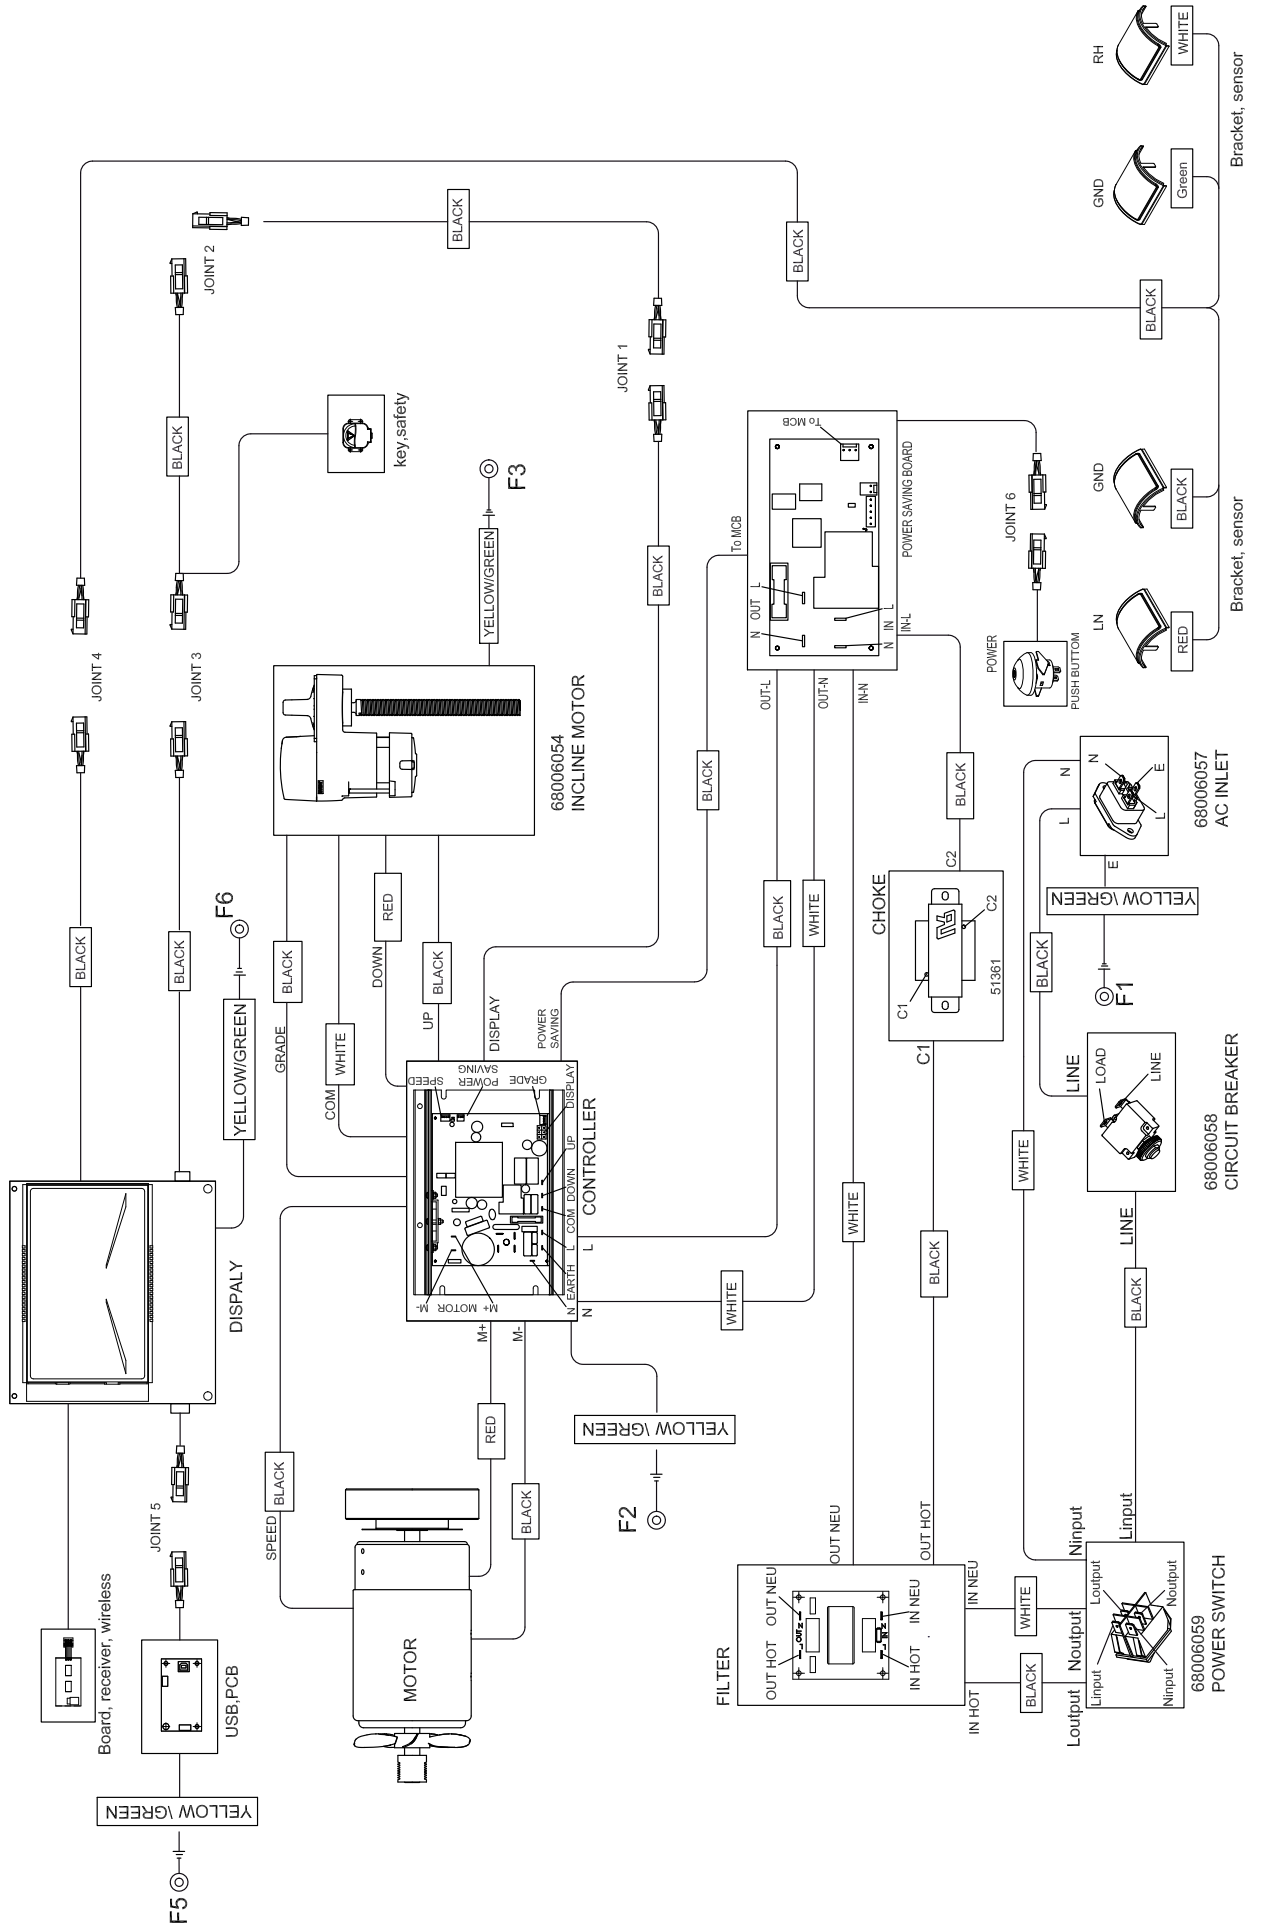

KETTLER

HKS-SELECTION

„Track Performance“

Seznam náhradních dílů

Art.-Nr. 07885-300

CZ

© GROUNDING HOLE

SEZNAM NÁHRADNÍCH DÍLŮ: TRACK PERFORMANCE