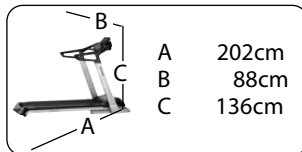

KETTLER

HKS-SELECTION

„Track Performance“

Seznam náhradních dílů

Art.-Nr. 07885-300

CZ