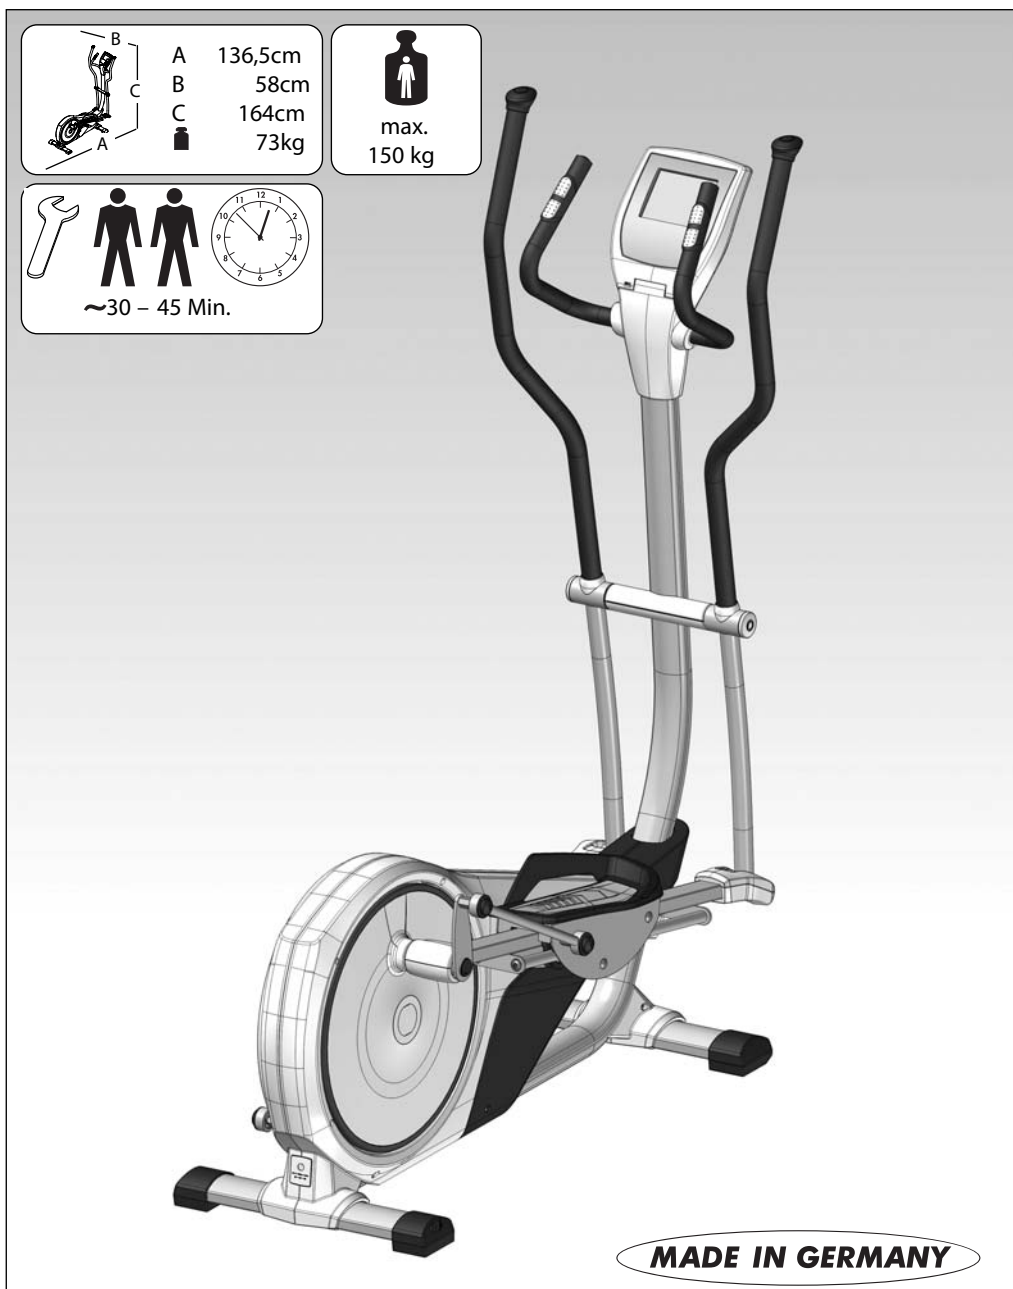

KETTLER

HKS-SELECTION

„Unix PX“

Seznam náhradních dílů

Art.-Nr. 07652-500

CZ

SEZNAM NÁHRADNÍCH DÍLŮ: UNIX PX

Pos.- Nr.	Crosstrainer Unix PX Bezeichnung	Stück	07652-500 Bestell-Nr.
1	Seitenverkleidungen re/li (5373/5374) kpl.	1	94600210
2	Aufsatz re/li (5375/5376) kpl.	1	94600247
3	Aufnahme Netzstecker (4198)	1	70128319
4	Fußverkleidungen re/li (5378/5379) kpl.	1	94600212
5	Abeckung (5377)	1	70129514
6	Cockpit (5166/5168)	1	94600213
7	Gelenkteil (5111)	1	70127839
8	Verkleidung kpl. (5399/5401)	1	94600214
9	Achsabdeckung (5396/5397)	1	94600215
10	Computer FB606	1	67000969
11	Rohrendkappen (4011/4013) kpl.		94600216
12	Vorderrohr kpl. mit Softgrip, Handpuls, Stopfen und Führungsbuchse	1	94600237
13	Führungsbuchse (5391)	1	70129515
14	Gelenkabdeckungs-Set (5394/5395) kpl.	2	94600238
15	Fußtritt mit Antirutschmatte rechts	1	94600239
16	Fußtritt mit Antirutschmatte links	1	94600240
17	Pedalarm rechts kpl. mit Laufwagen und Schubstange	1	94318291
18	Pedalarm links kpl. mit Laufwagen und Schubstange	1	94318295
19	Schwungrad kpl.	1	91140379-10
20	Spannwinkel kpl. mit Kugellager 6300-ZZ	1	94600461
21	Zugfeder für Umlenkrolle (4-5279)	1	25635052
22	Zugfeder (4-5891)	1	25605891
23	Magnetbügel kpl. mit 3 Segmenten	1	94313102
24	Kontakthalteblech Bd795	1	97200127
25	Geschwindigkeitsaufnehmer 375 mm mit Schrauben	1	94600223
26	Bowdenzug	1	43009234
27	Armhebel re. kpl.	1	94600242
28	Armhebel li. kpl.	1	94600243
29	Schraubenabdeckung (4871)	2	70130112
30	Abdeckkappe für Kubelarm	2	33003005
31	Rondenabdeckung (5381) rechts mit Deckel (5382)	1	94600244
32	Außenring (5402)	2	70129511
33	Wellen-Set kpl.	1	94600228
34	Poly-V-Riemen 1651 PJ6	1	67005127
35	Riemenscheibe kpl. mit Welle	1	94600245
36	Welle 22x155,75 (3-5407)	2	11300116
37	Lauftrad kpl. mit Welle	1	94600246
38	Abdeckkappe (4553)	4	70129348
39	Bodenschoner-Set	1	91180488
40	Bodenrohr mit Folienpapier	2	94600231
41	Halteblech (4-6649)	2	97200256
42	Laufrolle kpl.	12	94317389
43	Motor	1	67000976
44	Ohrclip	1	67000653
45	Netzteil 9V	1	67000977
46	Netzzuleitung 500 mm	1	67000978
47	Stromkabel Motor/1200 mm 12pol	1	67000973
48	Stromkabel Moni./1400 mm 12pol	1	67000972
49	Drehpunktverkleidung (4535/36)	2	94318316
50	Rondenabdeckung (5381) links mit Deckel (5382)	1	94600508
51	Teilebeutel kpl. mit Schraubenbeutel o. Abb.	1	94318312
52	Schraubenbeutel o. Abb.	1	94318317