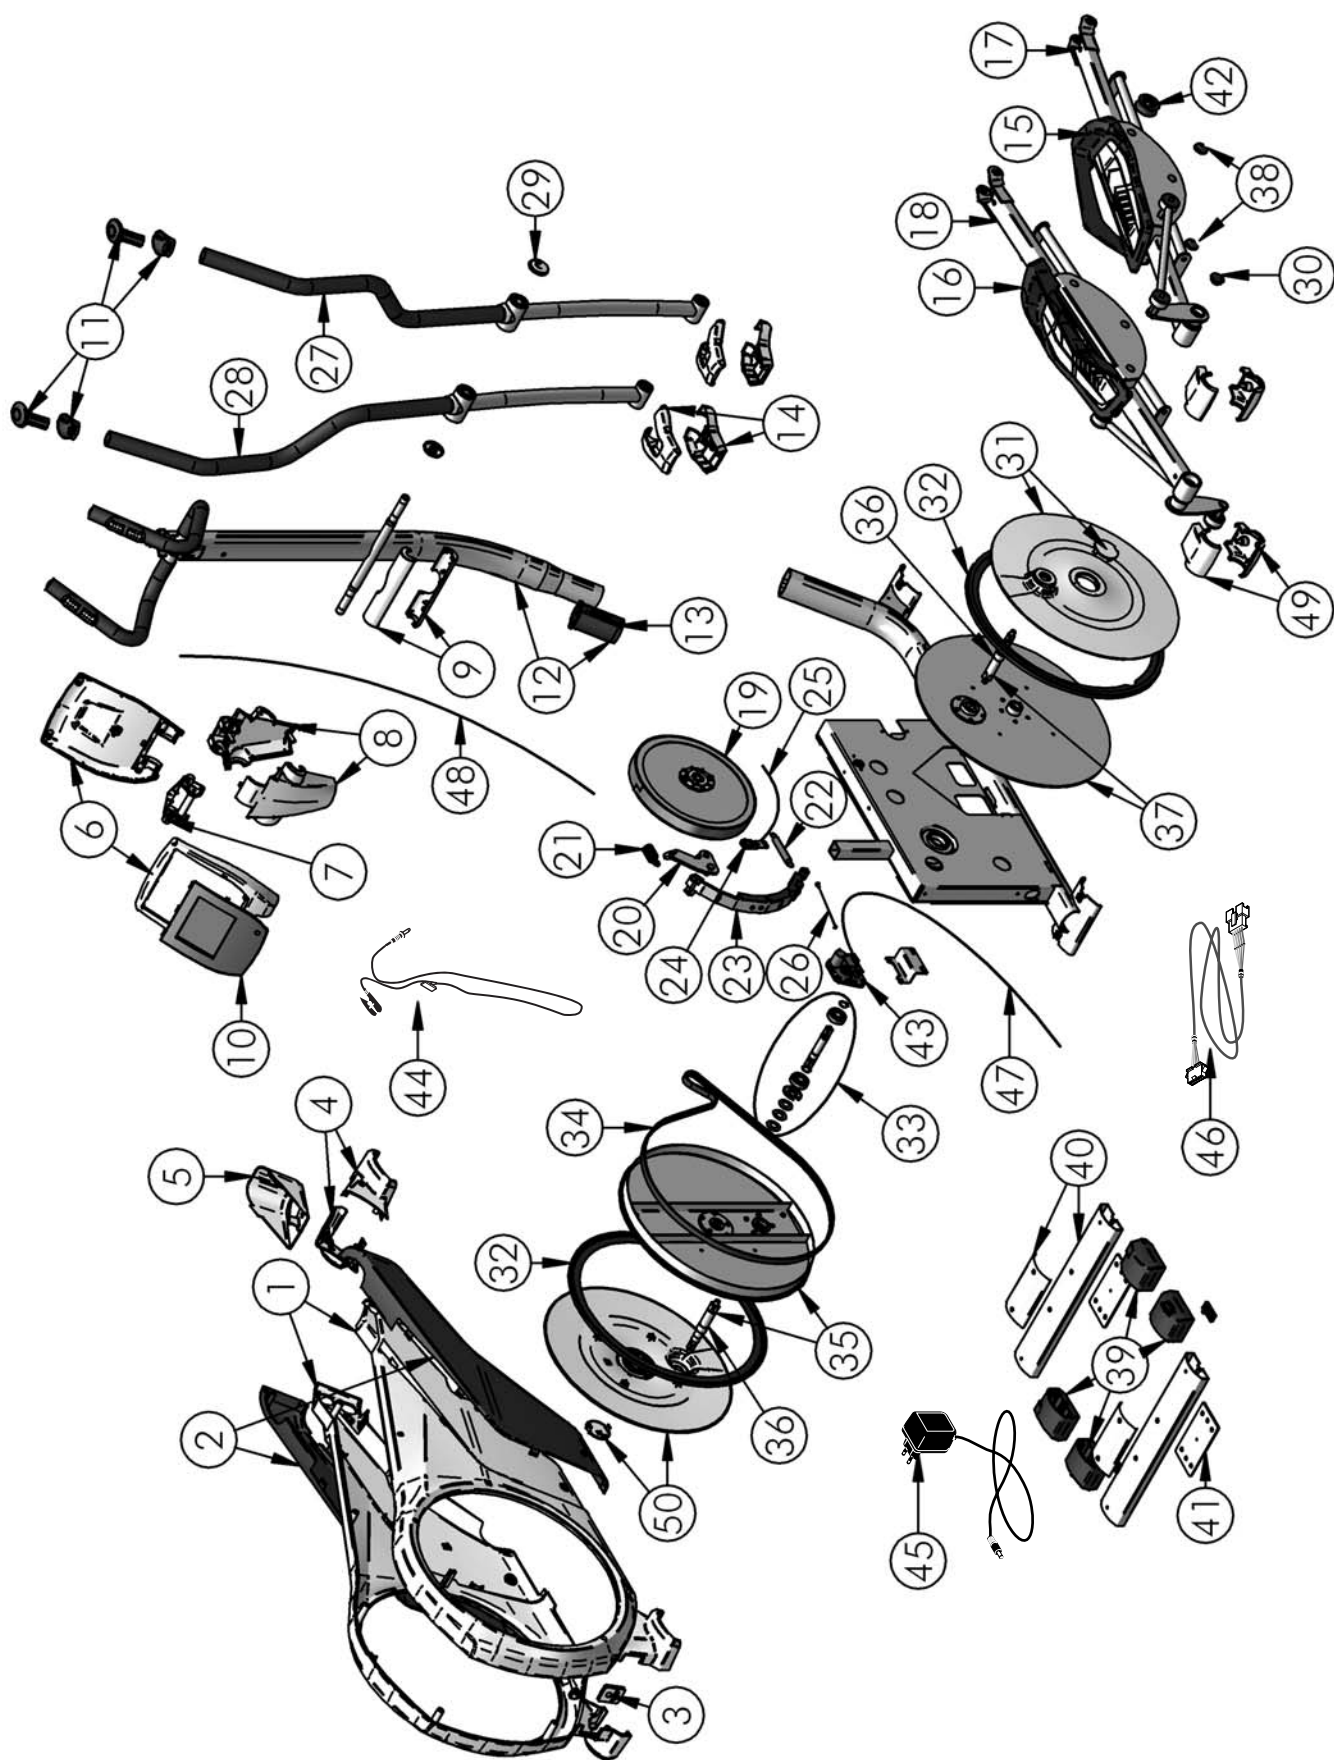

SEZNAM NÁHRADNÍCH DÍLŮ: UNIX PX

Pos.- Nr.	Crosstrainer Unix PX Bezeichnung	Stück	07652-500 Bestell-Nr.
1	Seitenverkleidungen re/li (5373/5374) kpl.	1	94600210
2	Aufsatz re/li (5375/5376) kpl.	1	94600247
3	Aufnahme Netzstecker (4198)	1	70128319
4	Fußverkleidungen re/li (5378/5379) kpl.	1	94600212
5	Abeckung (5377)	1	70129514
6	Cockpit (5166/5168)	1	94600213
7	Gelenkteil (5111)	1	70127839
8	Verkleidung kpl. (5399/5401)	1	94600214
9	Achsabdeckung (5396/5397)	1	94600215
10	Computer FB606	1	67000969
11	Rohrendkappen (4011/4013) kpl.		94600216
12	Vorderrohr kpl. mit Softgrip, Handpuls, Stopfen und Führungsbuchse	1	94600237
13	Führungsbuchse (5391)	1	70129515
14	Gelenkabdeckungs-Set (5394/5395) kpl.	2	94600238
15	Fußtritt mit Antirutschmatte rechts	1	94600239
16	Fußtritt mit Antirutschmatte links	1	94600240
17	Pedalarm rechts kpl. mit Laufwagen und Schubstange	1	94318291
18	Pedalarm links kpl. mit Laufwagen und Schubstange	1	94318295
19	Schwungrad kpl.	1	91140379-10
20	Spannwinkel kpl. mit Kugellager 6300-ZZ	1	94600461
21	Zugfeder für Umlenkrolle (4-5279)	1	25635052
22	Zugfeder (4-5891)	1	25605891
23	Magnetbügel kpl. mit 3 Segmenten	1	94313102
24	Kontakthalteblech Bd795	1	97200127
25	Geschwindigkeitsaufnehmer 375 mm mit Schrauben	1	94600223
26	Bowdenzug	1	43009234
27	Armhebel re. kpl.	1	94600242
28	Armhebel li. kpl.	1	94600243
29	Schraubenabdeckung (4871)	2	70130112
30	Abdeckkappe für Kubelarm	2	33003005
31	Rondenabdeckung (5381) rechts mit Deckel (5382)	1	94600244
32	Außenring (5402)	2	70129511
33	Wellen-Set kpl.	1	94600228
34	Poly-V-Riemen 1651 PJ6	1	67005127
35	Riemenscheibe kpl. mit Welle	1	94600245
36	Welle 22x155,75 (3-5407)	2	11300116
37	Lauftrad kpl. mit Welle	1	94600246
38	Abdeckkappe (4553)	4	70129348
39	Bodenschoner-Set	1	91180488
40	Bodenrohr mit Folienpapier	2	94600231
41	Halteblech (4-6649)	2	97200256
42	Laufrolle kpl.	12	94317389
43	Motor	1	67000976
44	Ohrclip	1	67000653
45	Netzteil 9V	1	67000977
46	Netzzuleitung 500 mm	1	67000978
47	Stromkabel Motor/1200 mm 12pol	1	67000973
48	Stromkabel Moni./1400 mm 12pol	1	67000972
49	Drehpunktverkleidung (4535/36)	2	94318316
50	Rondenabdeckung (5381) links mit Deckel (5382)	1	94600508
51	Teilebeutel kpl. mit Schraubenbeutel o. Abb.	1	94318312
52	Schraubenbeutel o. Abb.	1	94318317

SEZNAM NÁHRADNÍCH DÍLŮ: UNIX PX