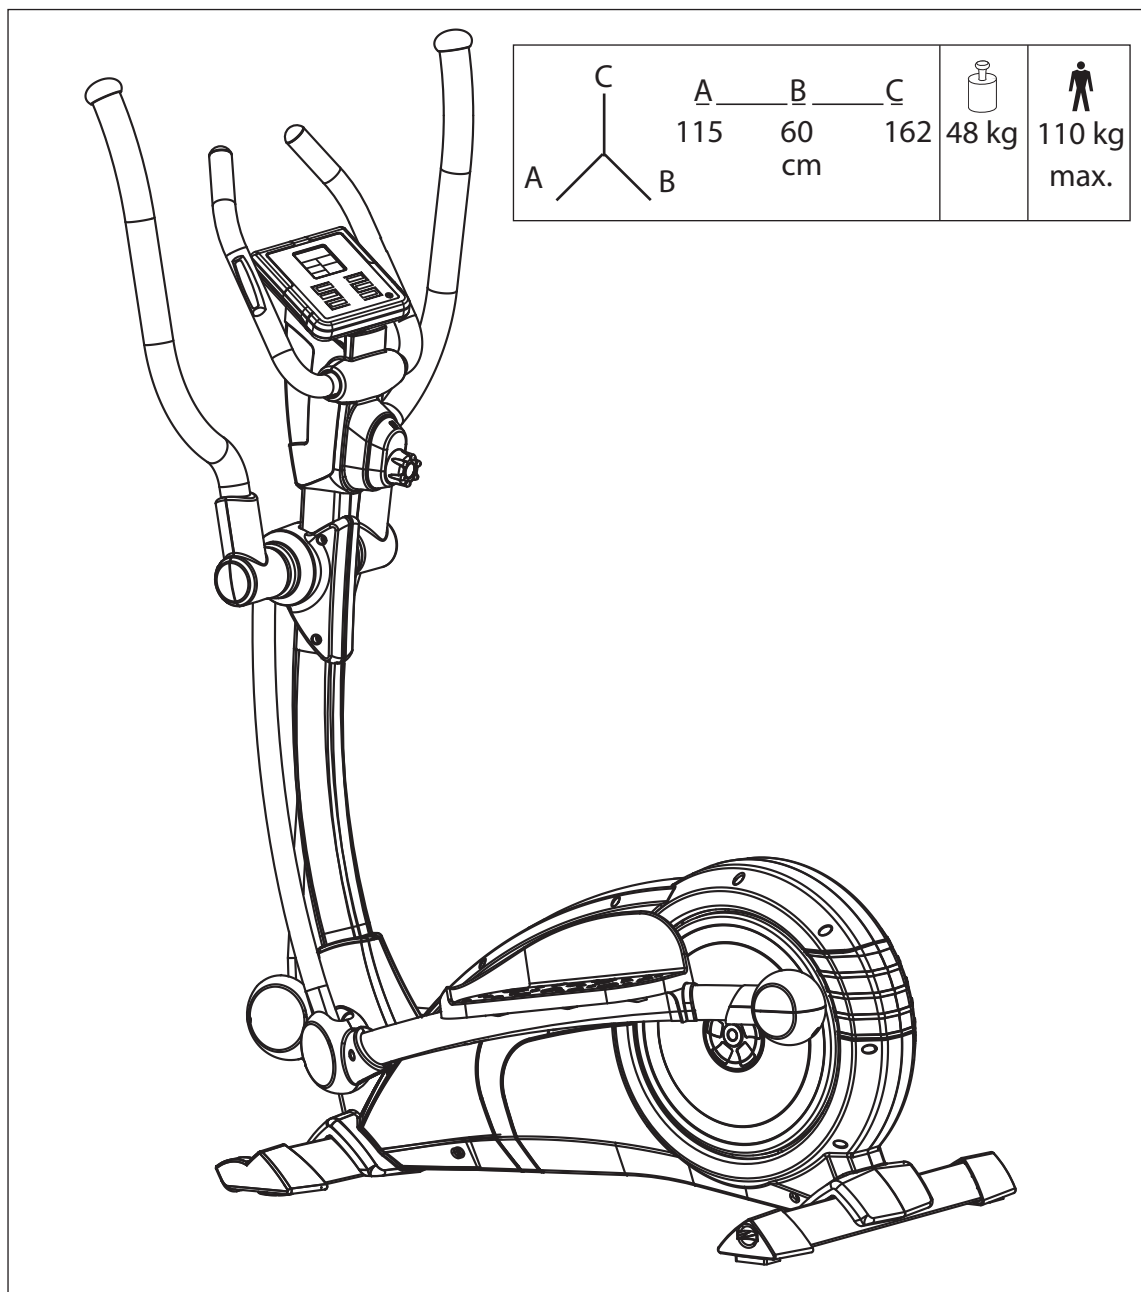

KETTLER

„VERSO-109“

Seznam náhradních dílů

Art.-Nr. 07645-900

CZ

FREIZEIT MARKE KETTLER

SEZNAM NÁHRADNÍCH DÍLŮ: VERSO 109

SEZNAM NÁHRADNÍCH DÍLŮ: VERSO 109

Teil-Nr.	Bezeichnung	Stück	Ersatzteil-Nr 07645-900 VERSO 109
1	Computer	1	68003685
2	Stützbügel kpl.	1	68003251
3	Lenkerschaftrohr	1	68003124
4	Handhebelachse	1	68003266
5	Handhebel Oberteil rechts	1	68003253
6	Handhebel Oberteil links	1	68003254
7	Handhebel Unterteil mit Lager rechts	1	68003120
8	Handhebel Unterteil mit Lager links	1	68003121
9	Drehpunktverkleidung Lenkerschaftrohr	1	68003286
10	Verstelleinheit mit Kabel	1	68003691
11	Verstelleinheit Hinterteil	1	68003692
12	Drehpunktverkleidung rechts	1	68003287
13	Drehpunktverkleidung links	1	68003288
14	Pedalarm rechts	1	68003122
15	Pedalarm links	1	68003123
16	Gelenkpunktverkleidung vorne	2	68003289
17	Gelenkpunktverkleidung hinten rechts	1	68003290
18	Gelenkpunktverkleidung hinten links	1	68003291
19	Fußtritt rechts	1	68003005
20	Fußtritt links	1	68003006
21	Seitenverkleidung rechts	1	68003128
22	Seitenverkleidung links	1	68003129
23	Lenkerrohrabdeckung	1	68003127
24	Bodenrohr vorne	1	68003125
25	Bodenrohr hinten	1	68003126
26	Bodenschoner vorne rechts	1	68003713
27	Bodenschoner vorne links	1	68003714
28	Bodenschoner hinten rechts	1	68003715
29	Bodenschoner hinten links	1	68003716
30	Schwungmasse kpl.	1	68003241
31	Riemenspanner kpl.	1	68003071
32	Magnetbügel kpl.	1	68003224
33	Antriebsrad mit Achse	1	68003066
34	Antriebskreuz	2	68003272
35	Antriebsriemen	1	68003067
36	Lagergehäuse für Pedallagerung kpl.	2	68003060
37	Ronde	2	68003130
38	Kappe für Ronde	2	68003131
39	Schutzkappe für Handhebel	2	68003046
40	Readschalter mit Kabel	1	68003117
41	Oberes Sensorkabel	1	68003269
42	Bowdenzug kpl.	1	68003116
43	Schraubenbeutel A ohne Abb.	1	68003270
44	Schraubenbeutel B ohne Abb.	1	68003271