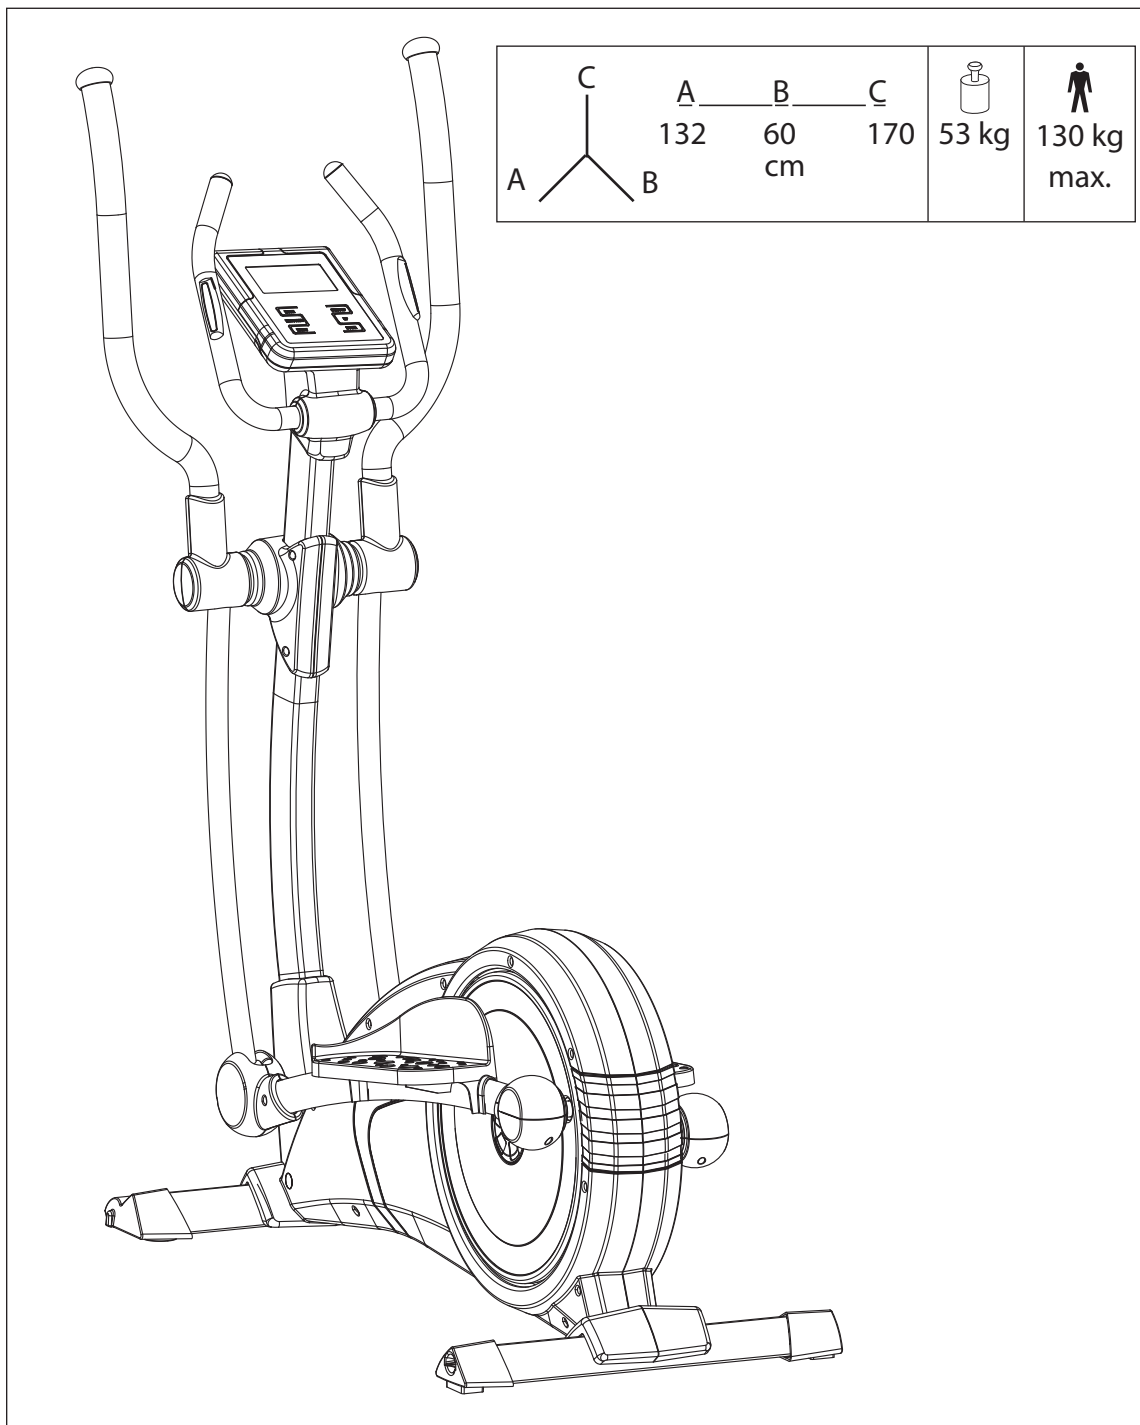

KETTLER

„VERSO 309“

Seznam náhradních dílů

Art.-Nr. 07646-900

CZ

FREIZEIT MARKE KETTLER

SEZNAM NÁHRADNÍCH DÍLŮ: VERSO 309

SEZNAM NÁHRADNÍCH DÍLŮ: VERSO 309

Teil-Nr.	Bezeichnung	Stück	Ersatzteil-Nr 07646-900 Verso 309
1	Computer	1	68003687
2	Stütz bügel kpl.	1	68003251
3	Lenkerschaftrohr	1	68003424
4	Handhebelachse	1	68003329
5	Handhebel Oberteil rechts	1	68003253
6	Handhebel Oberteil links	1	68003254
7	Handhebel Unterteil mit Lager rechts	1	68003420
8	Handhebel Unterteil mit Lager links	1	68003421
9	Drehpunktverkleidung Lenkerschaftrohr	1	68003286
10	Stützbügelverkleidung Vorderteil	1	68003791
11	Stützbügelverkleidung Hinterteil	1	68003792
12	Drehpunktverkleidung rechts	1	68003346
13	Drehpunktverkleidung links	1	68003347
14	Pedalarm rechts	1	68003422
15	Pedalarm links	1	68003423
16	Gelenkpunktverkleidung vorne	2	68003289
17	Gelenkpunktverkleidung hinten rechts	1	68003348
18	Gelenkpunktverkleidung hinten links	1	68003349
19	Fußtritt rechts	1	68003005
20	Fußtritt links	1	68003006
21	Seitenverkleidung rechts	1	68003426
22	Seitenverkleidung links	1	68003427
23	Lenkerrohrabdeckung	1	68003425
24	Bodenrohr vorne	1	68003125
25	Bodenrohr hinten	1	68003126
26	Bodenschoner vorne rechts	1	68003713
27	Bodenschoner vorne links	1	68003714
28	Bodenschoner hinten rechts	1	68003715
29	Bodenschoner hinten links	1	68003716
30	Schwungmasse kpl.	1	68003241
31	Riemenspanner kpl.	1	68003071
32	Bremseinheit mit Motor	1	68003172
33	Antriebsrad mit Achse	1	68003066
34	Antriebskreuz	2	68003174
35	Antriebsriemen	1	68003067
36	Ronde	2	68003428
37	Kappe für Ronde	2	68003131
38	Lagergehäuse für Pedallagerung kpl.	2	68003167
39	Kabelsatz oben	1	68003331
40	Kabelsatz unten	1	68003332
41	Readschalter mit Kabel	1	68003333
42	Netzteil 220 V	1	68003170
43	Schutzkappe für Handhebel	2	68003046
44	Stromzuführung	1	68003334
45	Ohrclip	1	68003531
46	Schraubenbeutel A ohne Abb.	1	68003335
47	Schraubenbeutel A ohne Abb.	1	68003336