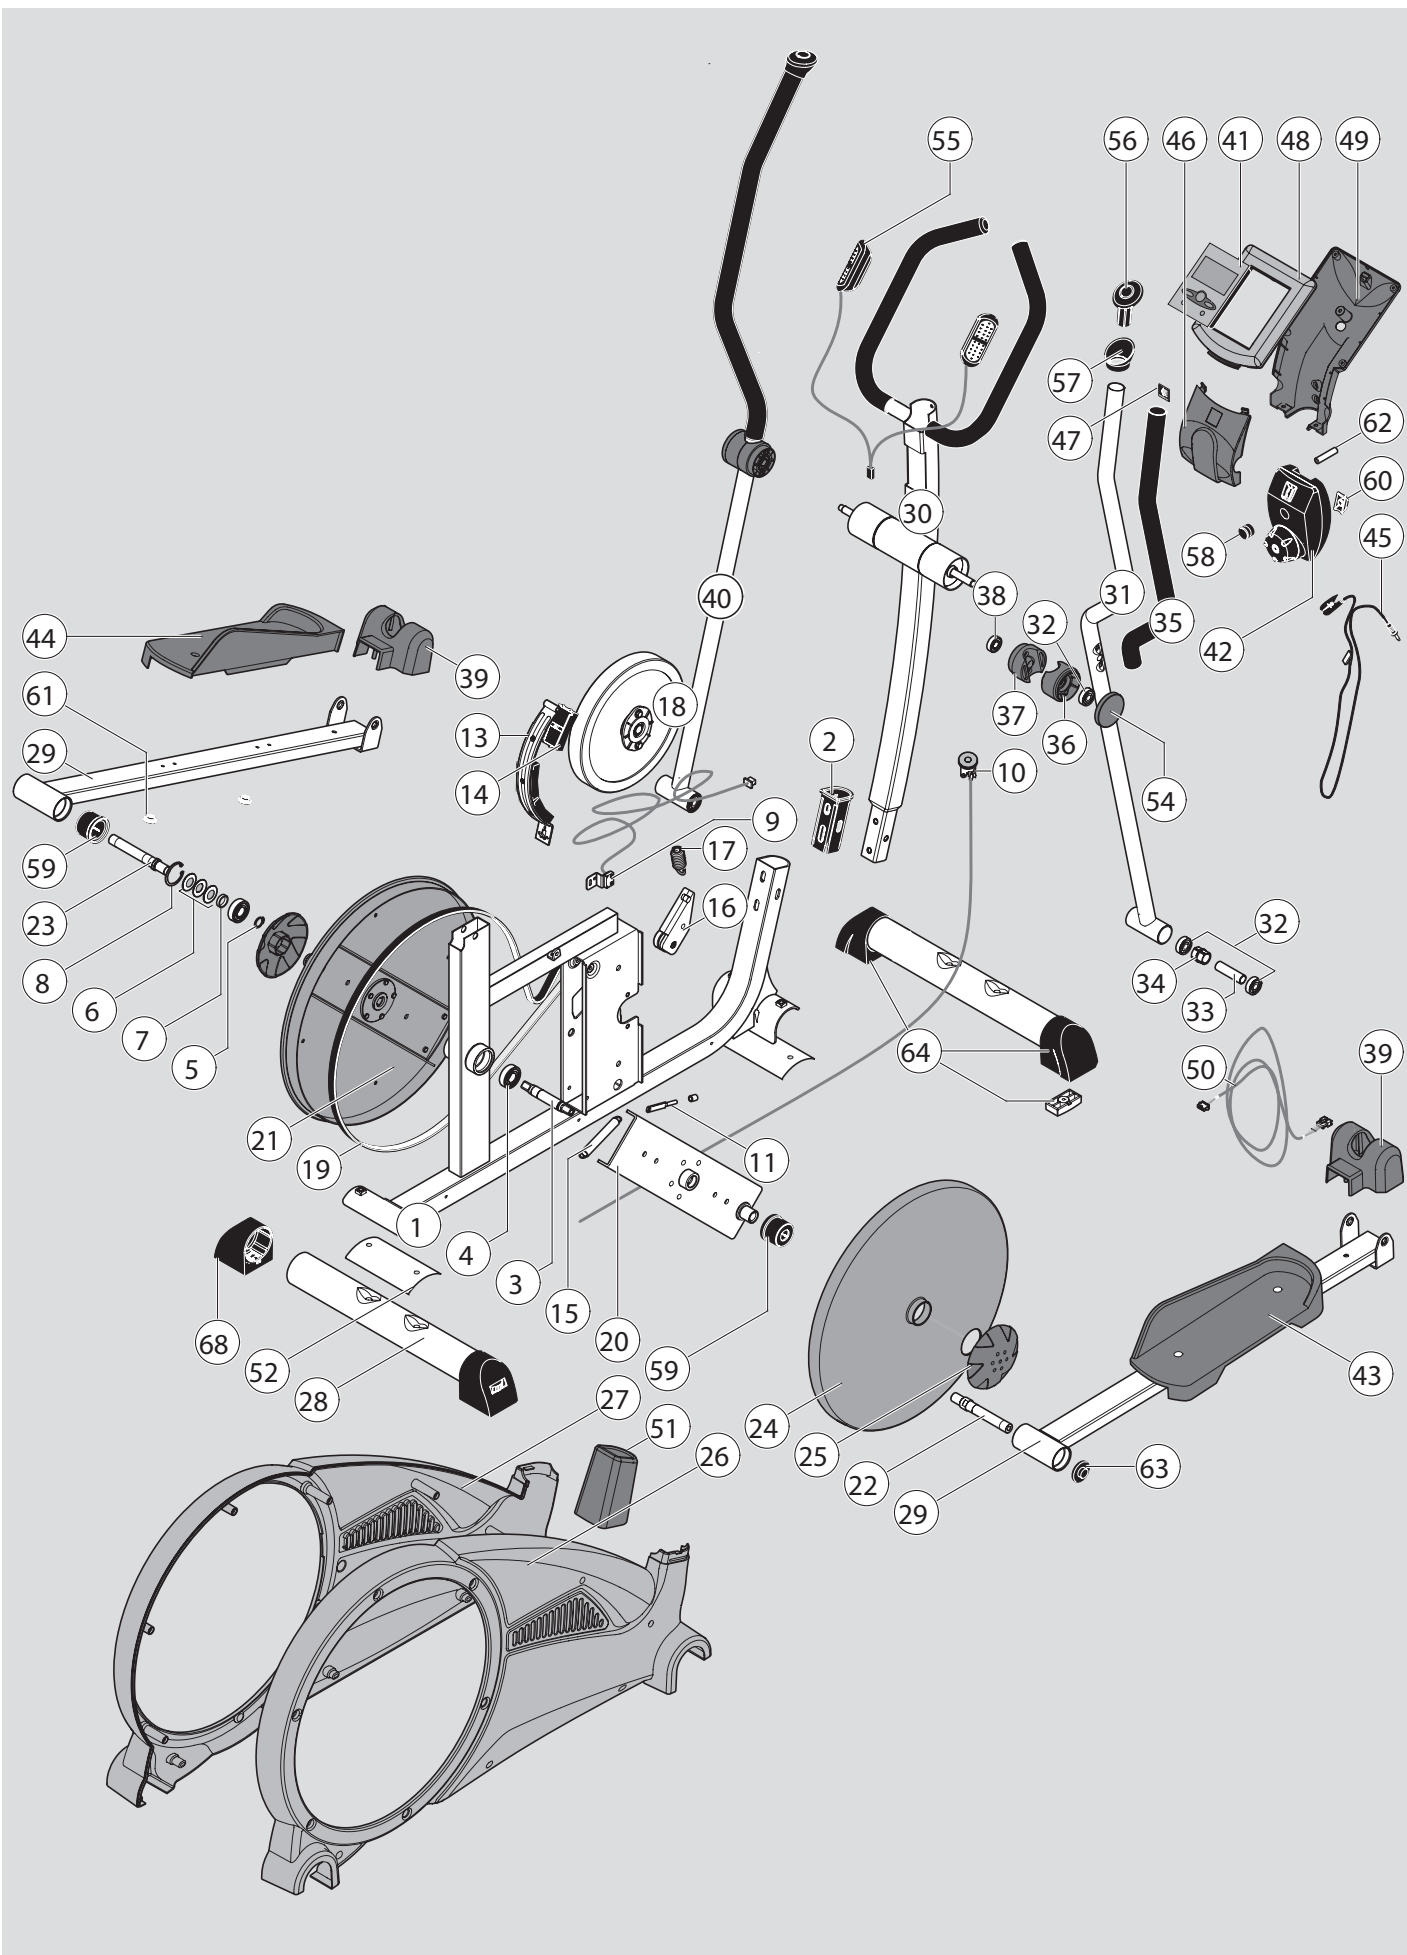

SEZNAM NÁHRADNÍCH DÍLŮ: VITO XS

Pos.- Nr.	Crosstrainer Vito XS Bezeichnung	Stück	07861-400 Bestell-Nr.
1	Grundgestell (1-2399)	1	94318063
2	Führungsbuchse (4835)	1	70128382
3	Welle ø17x114,5 mm (4-7208b)	1	11300055
4	Kugellager 6203-ZZ	2	33100023
5	Seegerring A 17	2	10709021
6	Tellerfeder 31,5X16,3x1,25 mm	3	10600004
7	Distanzring ø22.2x2x5 mm	1	97201470
8	Sicherungsring I 40	1	10709024
9	Kontakthalteblech mit Geschwindigkeitsaufnahme	1	91170536
10	Bowdenzug	1	94317179
11	Schraubnippel	1	43004018
13	Magnetbügel	1	17013960
14	Magnetsegment	3	67000170
15	Zugfeder (4-5217)	1	25615060
16	Spannwinkel mit Achse montiert und Kugellager 6300-ZZ	1	94314230
17	Zugfeder Umlenkrolle (4-5279)	1	25635052
18	Schwungrad kpl. montiert mit Lagerwelle	1	91140381
19	Poly-V-Riemen 1651 PJ6	1	67005127
20	U-Trägerblech (12-03272)	1	94317363
21	Riemenscheibe	1	94313544-10
22	Bolzen 20x133 m. Rechtsgewinde	1	10900061
23	Bolzen 20x133 m. Linksgewinde	1	10900071
24	Abdeckung Antriebsronde (4454)	1	70113966
25	Abdeckung Narbe (2756)	2	70128361
26	Verkleidung rechts (4456)	1	70129170
27	Verkleidung links (4457)	1	70129171
28	Bodenrohr ø 60 mm	2	91111855-10
29	Pedalarm mit Kugellager	2	94317571
30	Lenkerrohr	1	94317631
31	Armhebel rechts (kpl. montiert m. Pos. 32, 33, 34, 35-SW, 36, 37, 38, 39)	1	94317927
32	Kugellager 6200-ZZ für Crosstrainer	6	33100036
33	Distanzhülse ø16x2x59 mm	2	97201482
34	Zentrierhülse (4511)	2	70128296
35	Soft-Grip 680 mm SW	2	10118034
36	Lagerschale (3034)	2	70128400
37	Lageraufnahme (3035)	2	70128405
38	Kugellager 6001-ZZ für Crosstrainer	2	33100030
39	Gelenkabdeckung (4666)	1	70128331
40	Armhebel links (kpl. montiert m. Pos. 32, 33, 34, 35-SW, 36, 37, 38, 39)	1	94317928
41	Computer ST2703-68	1	94314345
42	Verstelleinheit	1	10121181
43	Fußtritt rechts (3171)	1	70128398
44	Fußtritt links (3172)	1	70128399
45	Pulsaufnehmer P-03 (Ohrclip)	1	67000653
46	Cockpit Vorderteil (4213)	1	70129166
47	Aufkleber K-Zeichen 25x25 m	1	33907043
48	Cockpit Oberteil (4519)	1	70113957
49	Cockpit Unterteil (4518)	1	70129167
50	Verlängerungskabel S-19/1200	1	67000549
51	Lenkrohrabdeckung (3554)	1	70128332
52	Folienpapier für Crosstrainer	2	34010120
54	Abdeckkappe (2759)	2	70128335
55	Handpulsaufnehmer WP 1007-7C	1	67000654
56	Rohrendkappe Teil 1 (4012)	2	70121516
57	Rohrendkappe Teil 2 (4013)	2	70121515
58	Stopfen f. Verstelleinh. 2005	1	10100197
59	Distanzhülse (3126)	2	70133275
60	Abdeckkappe M5	1	10101062
61	Rändelmutter M5	4	10104000
62	Distanzhülse ø10x2,4x42 mm	1	97201472
63	Abdeckkappe (1584)	2	70130860
64	Bodenschoner-Set	1	91180406
65	Kleinteilebeutel kpl. o. Abb.	1	94317929

SEZNAM NÁHRADNÍCH DÍLŮ: VITO XS