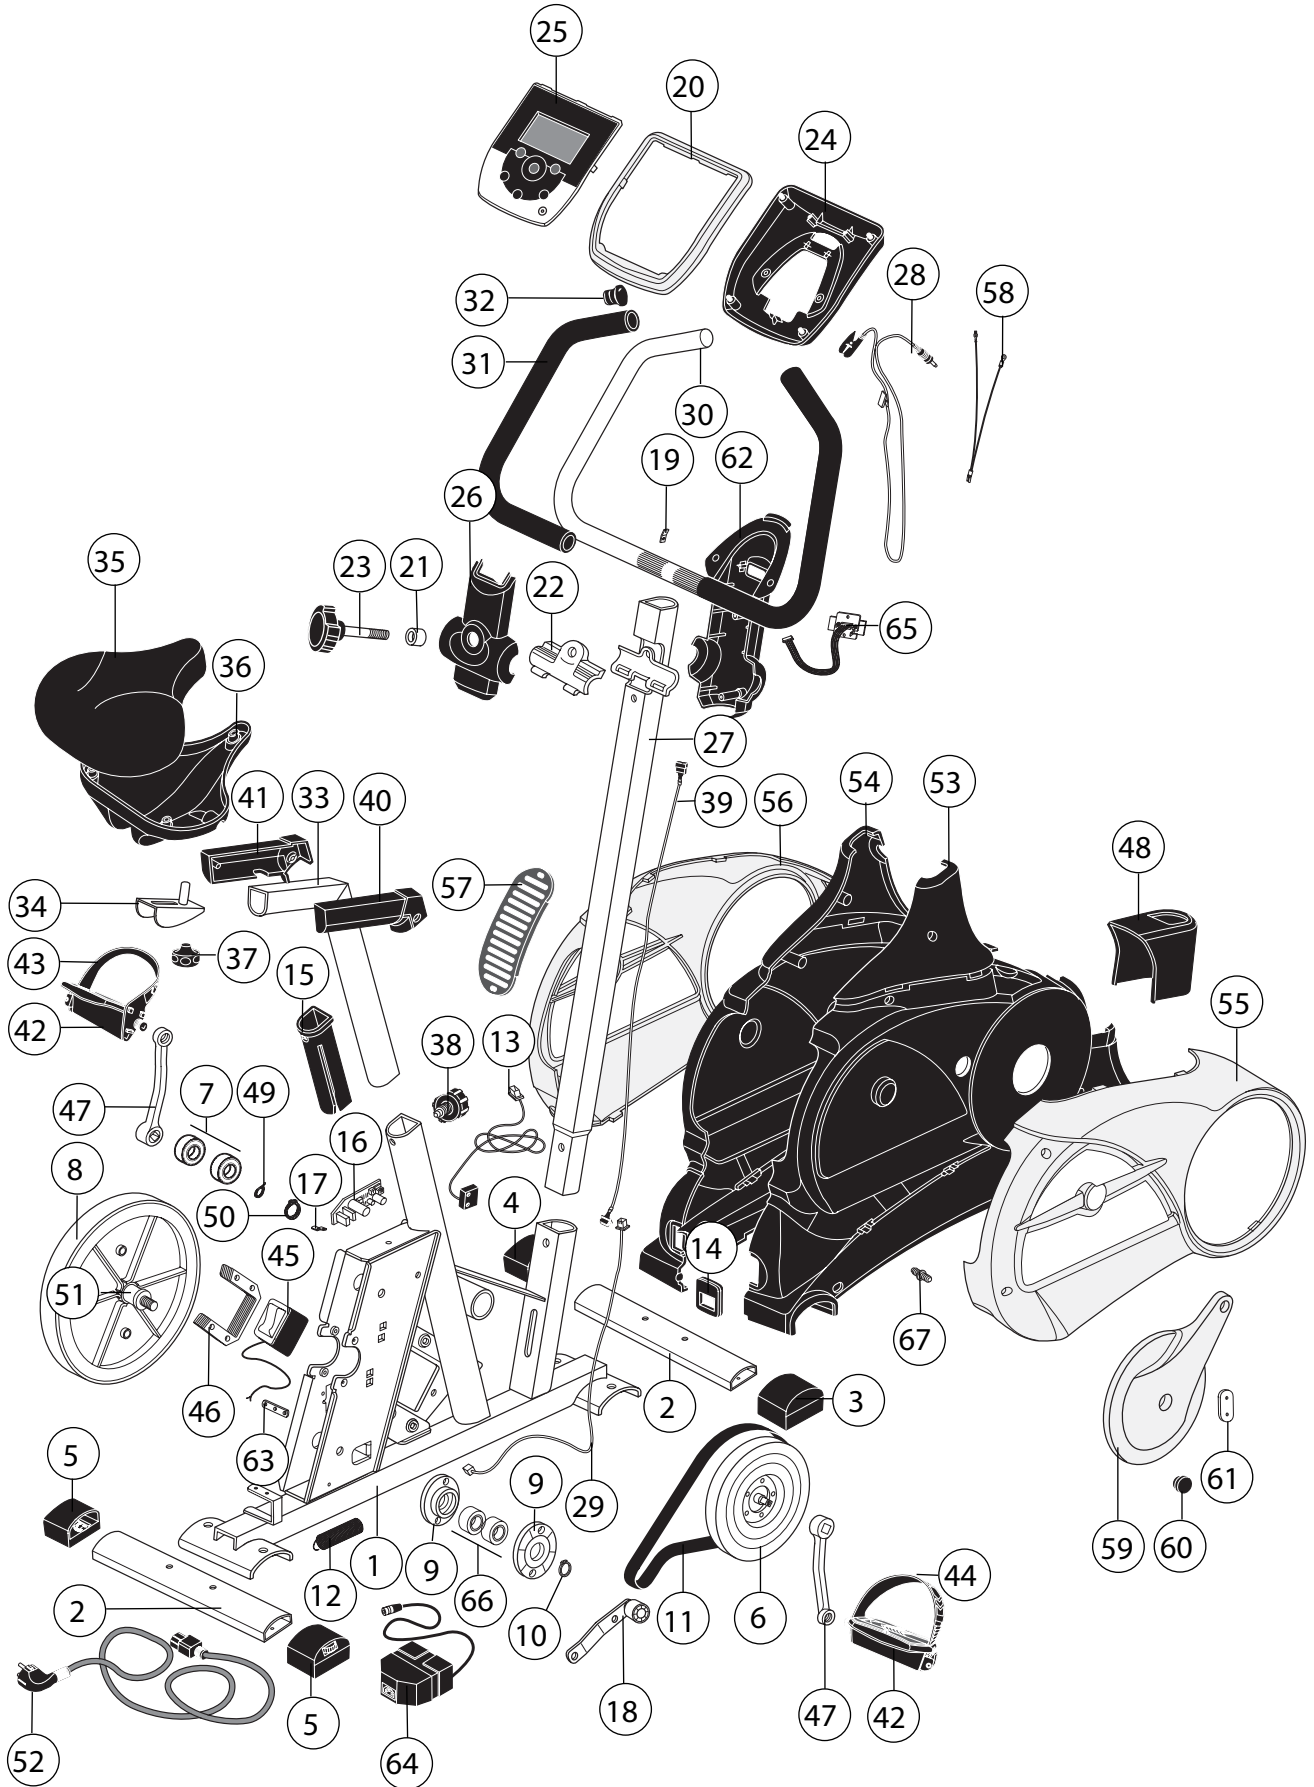

KETTLER

HKS-SELECTION

„X3“

Seznam náhradních dílů / Art.-Nr. 7683-500

SEZNAM NÁHRADNÍCH DÍLŮ: X3

Pos.	Beschreibung	Stück	Ersatzteil-Nr
. 1	Rahmen gepulvert	1	91111954
2	Bodenrohr ø 80x33x2x450 mm	2	91111951
3	Rollenschoner rechts, f. Rohr ø 80x33 mm	1	91170738
4	Rollenschoner links, f. Rohr ø 80x33 mm	1	91170739
5	Verstellschoner f. Rohr ø 80x33 mm	2	91170740
6	Antriebsrad mit VKT-Achse	1	91130125
7	Kugellager 6203 ZZ (paarweise je Achse wechseln)	2	33100054
8	Schwungrad mit Achse, Freilauf, Lagern und Befestigung	1	91140441
9	Lageraufnahme (2579) mit Buchsen und Befestigung	2	98585006
10	Sicherungsring (ø16 mm) für Schwungrad	3	10709016
11	Keilrippenriemen 1059mm, PJ8	1	67005122
12	Zugfeder mit Gewindeeinsatz	1	25638032
13	Geschwindigkeitsabn. mit Kabel 375 mm und Befestig.	1	91170417
14	Aufnahme (4563) für Netzstecker	1	70129325
15	Führungs-Stopfen (3773) für Rahmen	1	70127716
16	Steuerung für Magnetspule mit Befestigung	1	91170551
17	Aufnahmeblech BD 1333 mit Befestigung	1	97201007
18	Spannrolle mit Umlenkhebel montiert	1	91140373
19	Schraubterminal	1	67000699
20	Cockpit-O berteil (4490) mit Befestigung	1	70129303
21	Distanzhülse 12 mm lang (zu Pos. 23)	1	97200562
22	Klemmschelle	1	97200363
23	Griffschraube M8x55 mm	1	91170636
24	CockpitHinterteil (4491) mit Befestigung	1	70129304
25	Computer X 3 (SDF)	1	91170639
26	Cockpit-Vorderteil (4485) mit Befestigungselementen	1	70129305
27	Lenksäule gepulvert	1	91150671
28	Pulsabnehmer M 3406	1	67000421
29	Stromkabel unten, 950 mm	1	67000873
30	Griffbügel mit Griffschläuchen und Stopfen	1	91150593
31	Griffschlauch 580 mm lang	2	10118095
32	Stopfen für ø 25 mm	2	10100030
33	Sattelrohr verchromt, mit Sattelrohrabdeckungen .Pos.40 und 41	1	91160127
34	Gleitprofil	1	97100571
35	Sattel (8319/8067)	1	72002610
36	Sattelaabdeckung (3097)	1	70129291
37	Griffmutter	1	91170637
38	Drehgriffschraube M16	1	10103801
39	Stromkabel oben, 1100 mm	1	67000874
40	Sattelrohrabdeckung rechts (4687) (mit Teil 41 bestellen)	1	70129292
41	Sattelrohrabdeckung links (4688) (mit Teil 40 bestellen)	1	70129293
42	Pedale (Paar) SP-243	1	33300020
43	Zehriemen links	1	33300105
44	Zehriemen rechts	1	33300106
45	Spulenkörper gewickelt mit Splint	1	91140276
46	Spulenbleche	15	1701305B
47	Pedalarm paar	1	33001010
48	Lenkrohrabdeckung (4484)	1	70129313
49	Federscheibe ø 17,3 mm (zu Pos. 7)	2	10601003
50	Seegerring ø 17 mm (zu Pos. 7)	1	10709021
51	Antriebshülse ø 34,5 mm mit Freilauf HFL 1626	1	91140269
52	Netzleitung	1	42861110
53	Seitenverkleidung Unterteil rechts (4479)	1	70129309
54	Seitenverkleidung Unterteil links (4480)	1	70129310
55	Seitenverkleidung rechts (4481)	1	70129318
56	Seitenverkleidung links (4482)	1	70129319
57	Lüftungsgitter (3338)	1	70129307
58	Erdungskabel	1	67000942
59	Pedalverkleidung (4483)	2	70129302