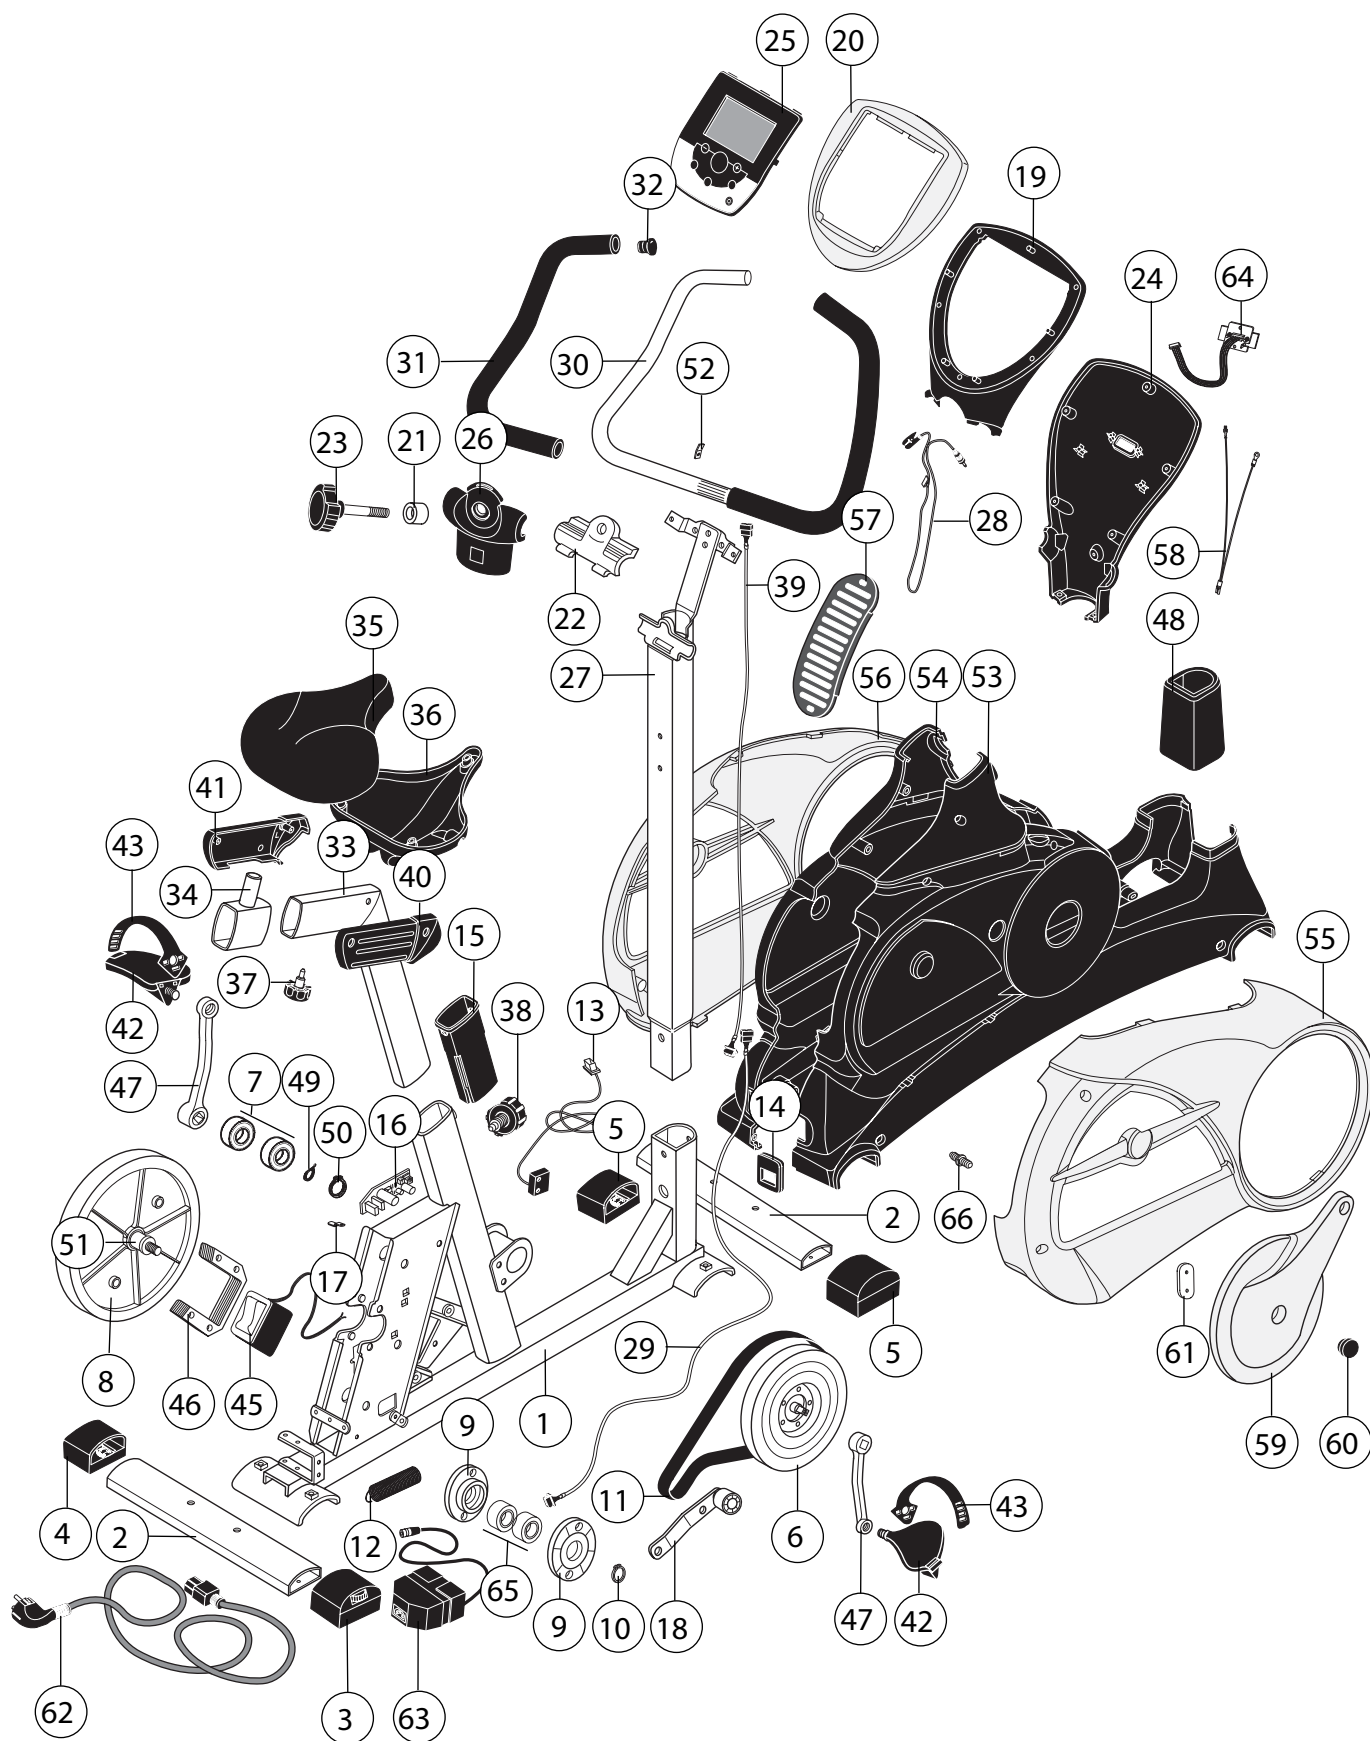

## SEZNAM NÁHRADNÍCH DÍLŮ: X5

Pos.	Beschreibung	Stück	Ersatzteil-Nr.
1	Rahmen gepulvert	1	91112036
2	Bodenrohr ø 80x33x2x450 mm	2	91111951
3	Rollenschoner rechts, f. Rohr ø 80x33 mm	1	91170738
4	Rollenschoner links, f. Rohr ø 80x33 mm	1	91170739
5	Verstellschoner f. Rohr ø 80x33 mm	2	91170740
6	Antriebsrad mit VKT-Achse	1	91130125
7	Kugellager 6203 ZZ (paarweise je Achse wechseln)	2	33100054
8	Schwungrad mit Achse, Freilauf, Lagern und Befestigung	1	91140445
9	Lageraufnahme (2579) mit Buchsen und Befestigung	2	98585006
10	Sicherungsring (ø16 mm) für Schwungrad	3	10709016
11	Keilrippenriemen 1110mm, PJ8	1	67005125
12	Zugfeder mit Gewindeinsatz	1	25638032
13	Geschwindigkeitsabn. mit Kabel 375 mm und Befestig.	1	91170417
14	Aufnahme (4563) für Netzstecker	1	70129325
15	Führungs-Stopfen (4227) für Rahmen	1	70128781
16	Steuerung für Magnetspule mit Befestigung	1	42860210
17	Aufnahmeblech BD 1333 A mit Befestigung	1	97201007
18	Spannrolle mit Umlenkhebel montiert	1	91140373
19	Cockpit-Oberenteil (3719)	1	70129329
20	Cockpit-Oberenteil (4496) mit Befestigung	1	70129320
21	Distanzhülse 12 mm lang (zu Pos. 23)	1	97200562
22	Klemmschelle	1	97201290
23	Griffschraube M8x55 mm	1	91170636
24	Cockpit-Unterteil (3721) mit Befestigung	1	70129331
25	Computer X5 (SDF)	1	91170620
26	Cockpit-Vorderteil (3720) mit Befestigungselementen	1	70129330
27	Lenksäule gepulvert	1	91150681
28	Pulsabnehmer M 3406	1	67000421
29	Stromkabel unten, 1200 mm	1	67000125
30	Griffbügel mit Griffschläuchen und Stopfen	1	91150580
31	Griffschlauch 615 mm lang	2	10118088
32	Stopfen SL 22	2	10100172
33	Sattelrohr verchromt, mit Sattelrohrabdeckungen .Pos.40 und 41	1	91160128
34	Gleitrohr 80 mm	1	97100591
35	Sattel 2019/8698	1	72002020
36	Sattelabdeckung (3097)	1	70129291
37	Drehgriffschraube M12 (für Längsverstell.) mit Rasterstift	1	91170308
38	Drehgriffschraube M16 (für Höhenverstell.) mit Rasterstift	1	10103801
39	Stromkabel oben, 1100 mm	1	67000874
40	Sattelrohrabdeckung rechts (4977) (mit Teil 41 bestellen)	1	70129323
41	Sattelrohrabdeckung links (4978) (mit Teil 40 bestellen)	1	70129324
42	Schwerpunktriemenpedale paar mit Fußriemen	1	33300005
43	Zehriemen rechts	1	33300102
44	Zehriemen links	1	33300101
45	Spulenkörper mit Splint	1	94313937
46	Spulenbleche	11	1701305B
47	Pedalarm paar	1	33001010
48	Lenkrohrabdeckung (3089)	1	70129326
49	Federscheibe ø 17,3 mm (zu Pos. 7)	2	10601003
50	Seegerring ø 17 mm (zu Pos. 7)	1	10709021
51	Antriebshülse ø 34,5 mm mit Freilauf HFL 1626	1	91140269
52	Schraubterminal	1	67000699
53	Seitenverkleidung Unterteil rechts (4488)	1	70129321
54	Seitenverkleidung Unterteil links (4489)	1	70129322
55	Seitenverkleidung rechts (4481)	1	70129327
56	Seitenverkleidung links (4482)	1	70129328
57	Lüftungsgitter (3338)	1	70129307
58	Erdungskabel	1	67000942
59	Pedalverkleidung (4483)	2	70129302